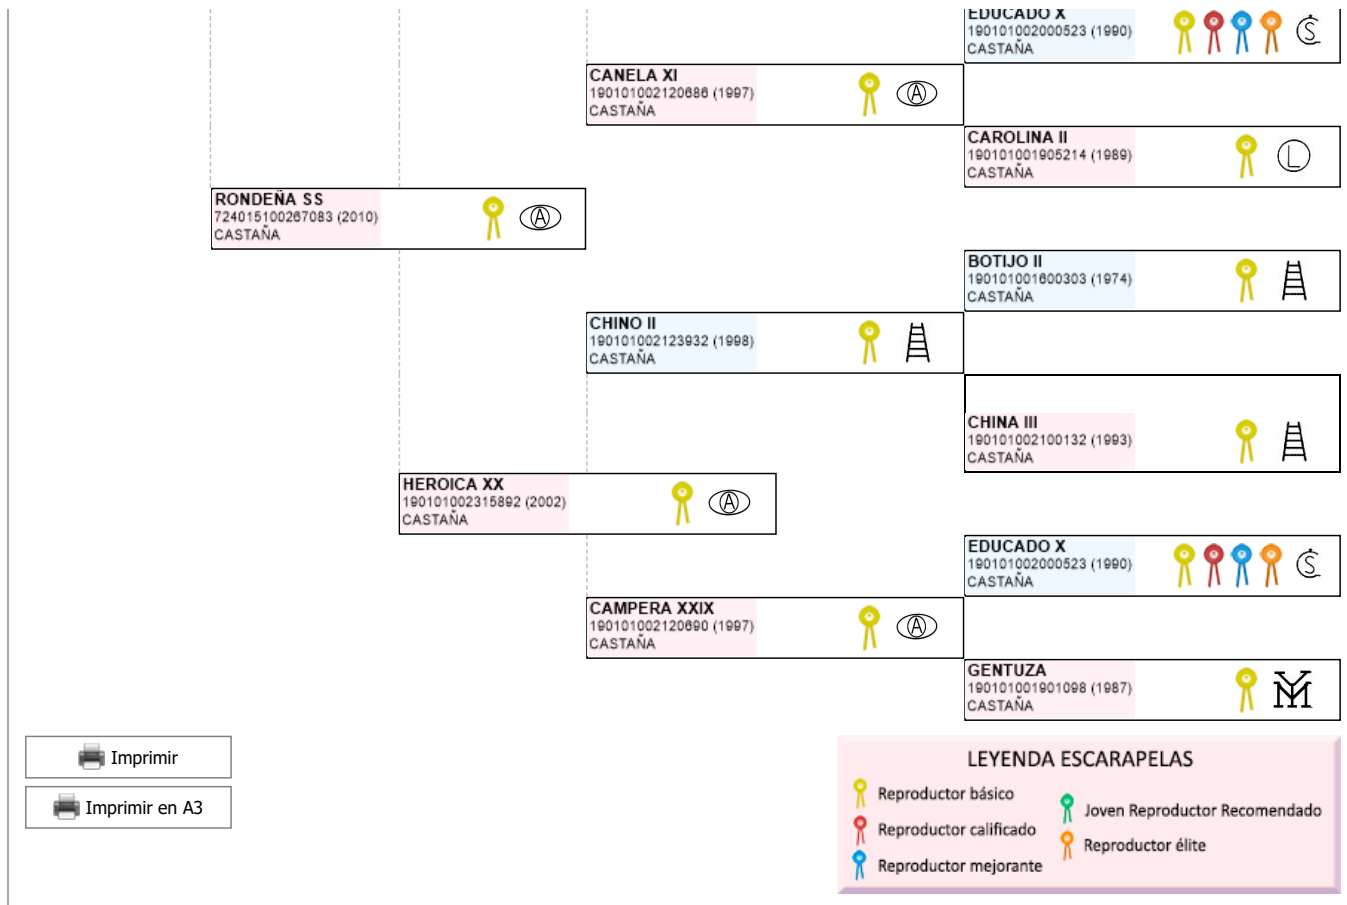

>> Árbol genealógico PRE

ATREVIDO DE PEREZ

UENL: 724015200362180

Fec. nacimiento 18/12/2020
Sexo M
Capa LG TORDA
Categoría genética

Microchip 10010000724010150068701
Estado reproductivo
Capa genética
Carta de titularidad Sí

Ganadería criadora

YEGUADA HERMANOS PEREZ

Ganadería titular
 (última conocida)

SALVADOR CARVAJAL MARTIN

Genealogía Hijos (0 ejemplares) Fotos (0)

[Compartir en Facebook](#)
[Compartir en Twitter](#)
[Buscar otro ejemplar](#)