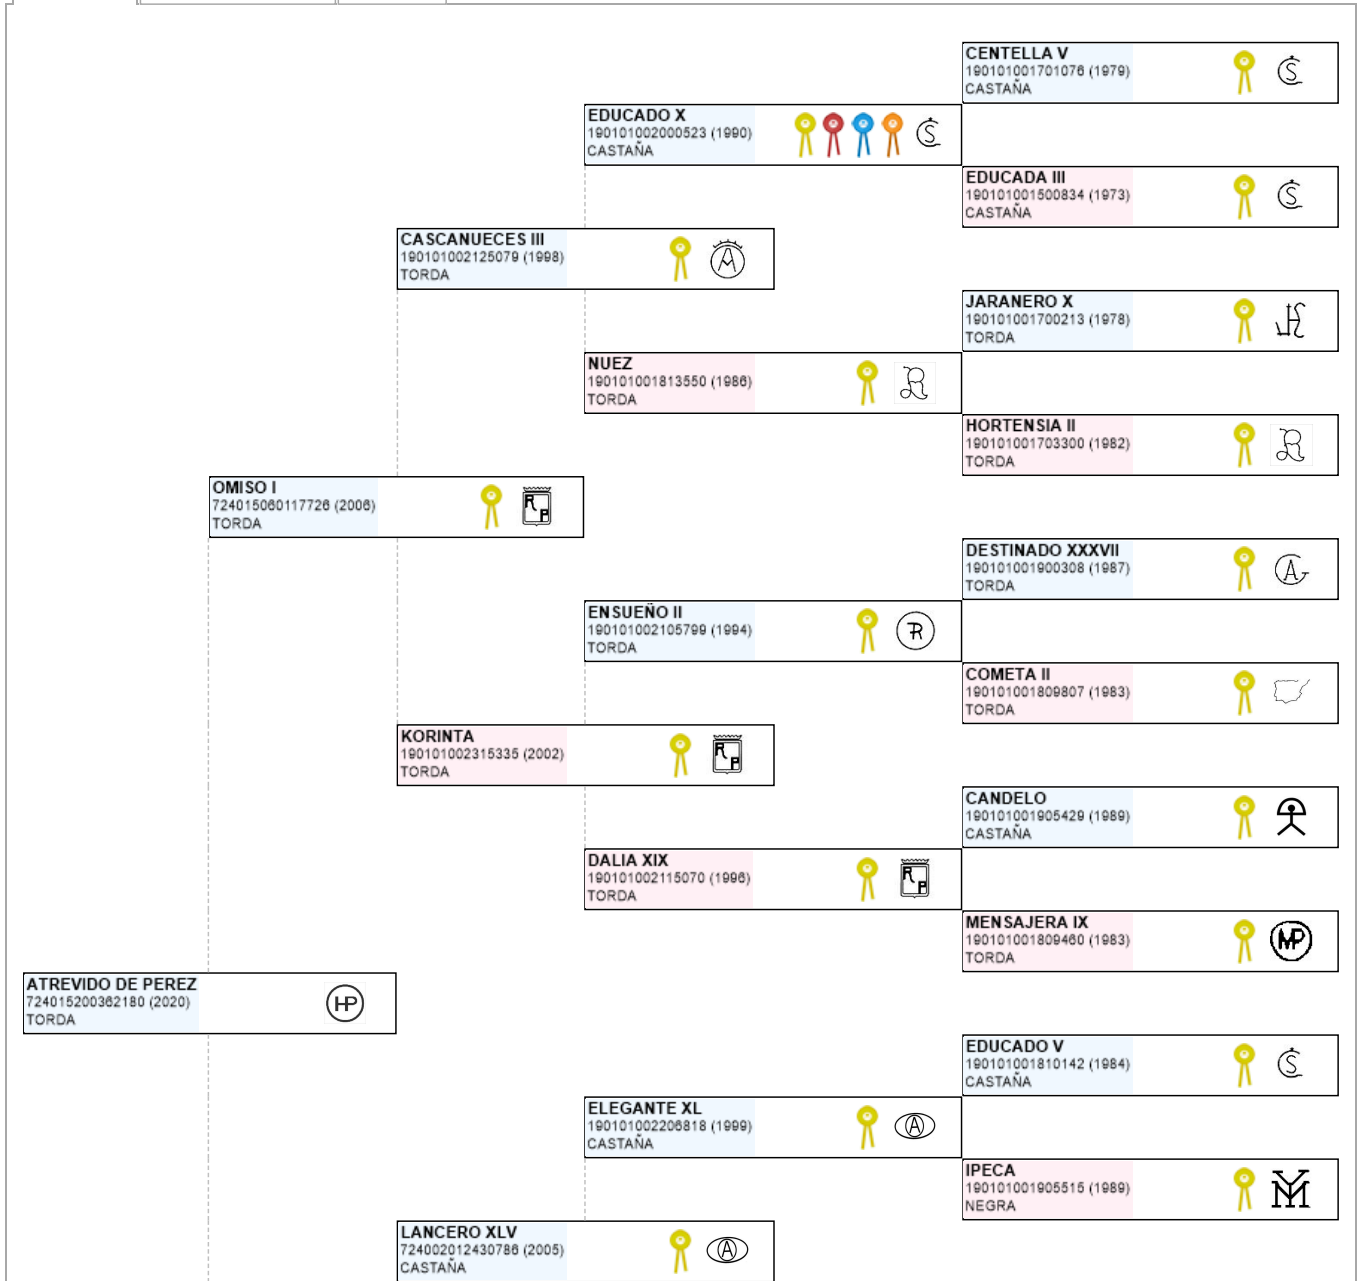

>> Árbol genealógico PRE

ATREVIDO DE PEREZ

UENL: 724015200362180

Fec. nacimiento 18/12/2020
Sexo M
Capa LG TORDA
Categoría genética

Microchip 10010000724010150068701
Estado reproductivo
Capa genética
Carta de titularidad Sí

Ganadería criadora

YEGUADA HERMANOS PEREZ

Ganadería titular
 (última conocida)

SALVADOR CARVAJAL MARTIN

Genealogía Hijos (0 ejemplares) Fotos (0)

[Compartir en Facebook](#)
[Compartir en Twitter](#)
[Buscar otro ejemplar](#)