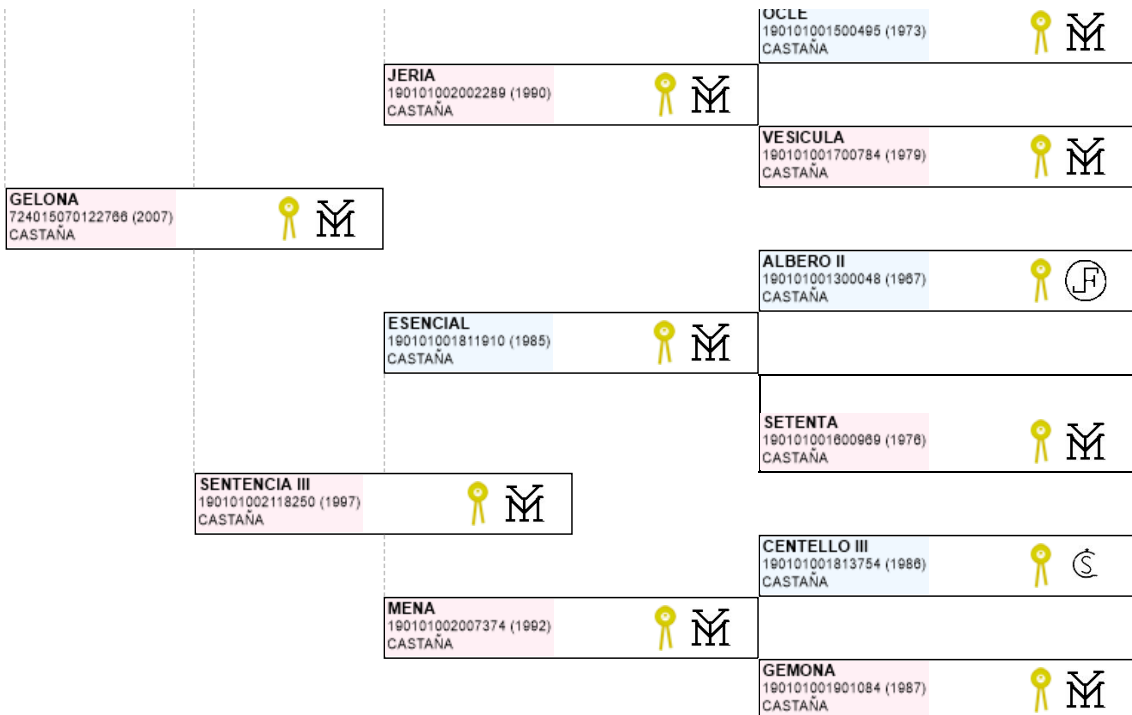

>> Árbol genealógico PRE

CUBANO LXIX

UENL: 724015160334675

Fec. nacimiento 30/12/2016
Sexo M
Capa LG CASTAÑA
Categoría genética

Microchip 10010000724010150057016
Estado reproductivo
Capa genética
Carta de titularidad Sí

Ganadería criadora JOSE CORTES PEREA

Ganadería titular (última conocida) ANTONIO ACEDO DOMINGUEZ

Genealogía Hijos (0 ejemplares) Fotos (0)

Imprimir

Imprimir en A3

LEYENDA ESCARAPELAS

- Reproductor básico
- Reproductor calificado
- Reproductor mejorante
- Joven Reproductor Recomendado
- Reproductor elite