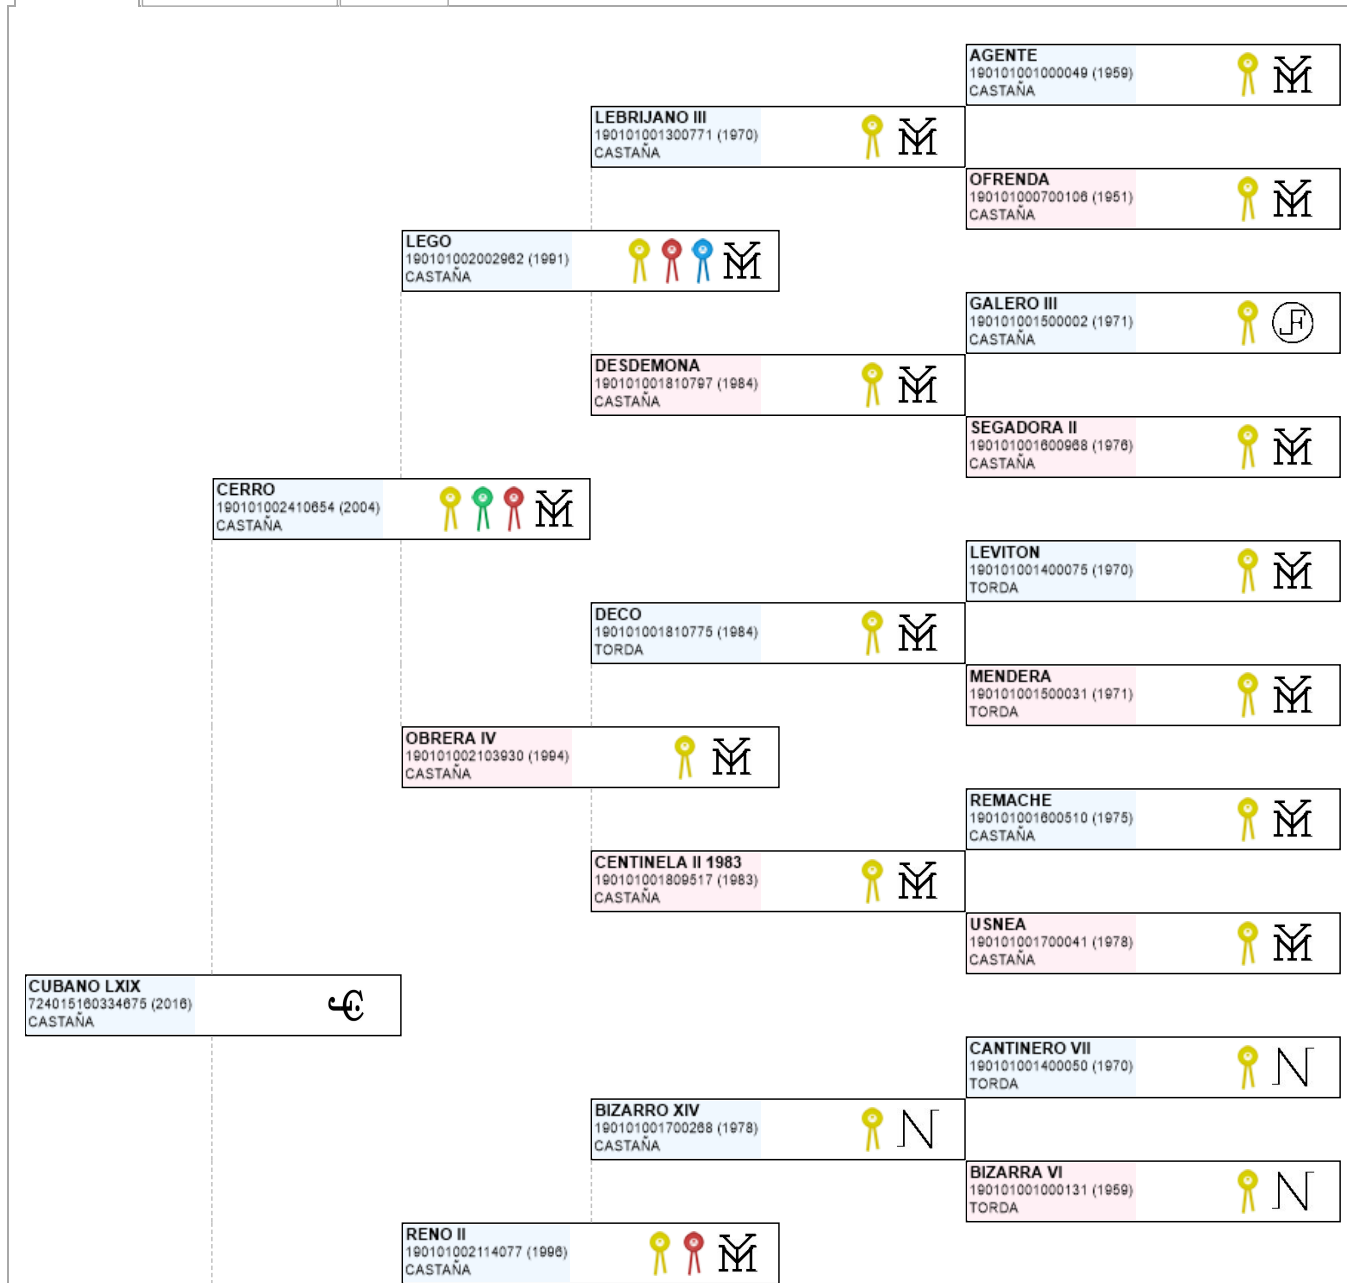

>> Árbol genealógico PRE

CUBANO LXIX

UENL: 724015160334675

Fec. nacimiento 30/12/2016
Sexo M
Capa LG CASTAÑA
Categoría genética

Microchip 10010000724010150057016
Estado reproductivo
Capa genética
Carta de titularidad Sí

Ganadería criadora JOSE CORTES PEREA

Ganadería titular (última conocida) ANTONIO ACEDO DOMINGUEZ

Genealogía Hijos (0 ejemplares) Fotos (0)

Imprimir

Imprimir en A3

LEYENDA ESCARAPELAS

- Reproductor básico
- Reproductor calificado
- Reproductor mejorante
- Joven Reproductor Recomendado
- Reproductor elite