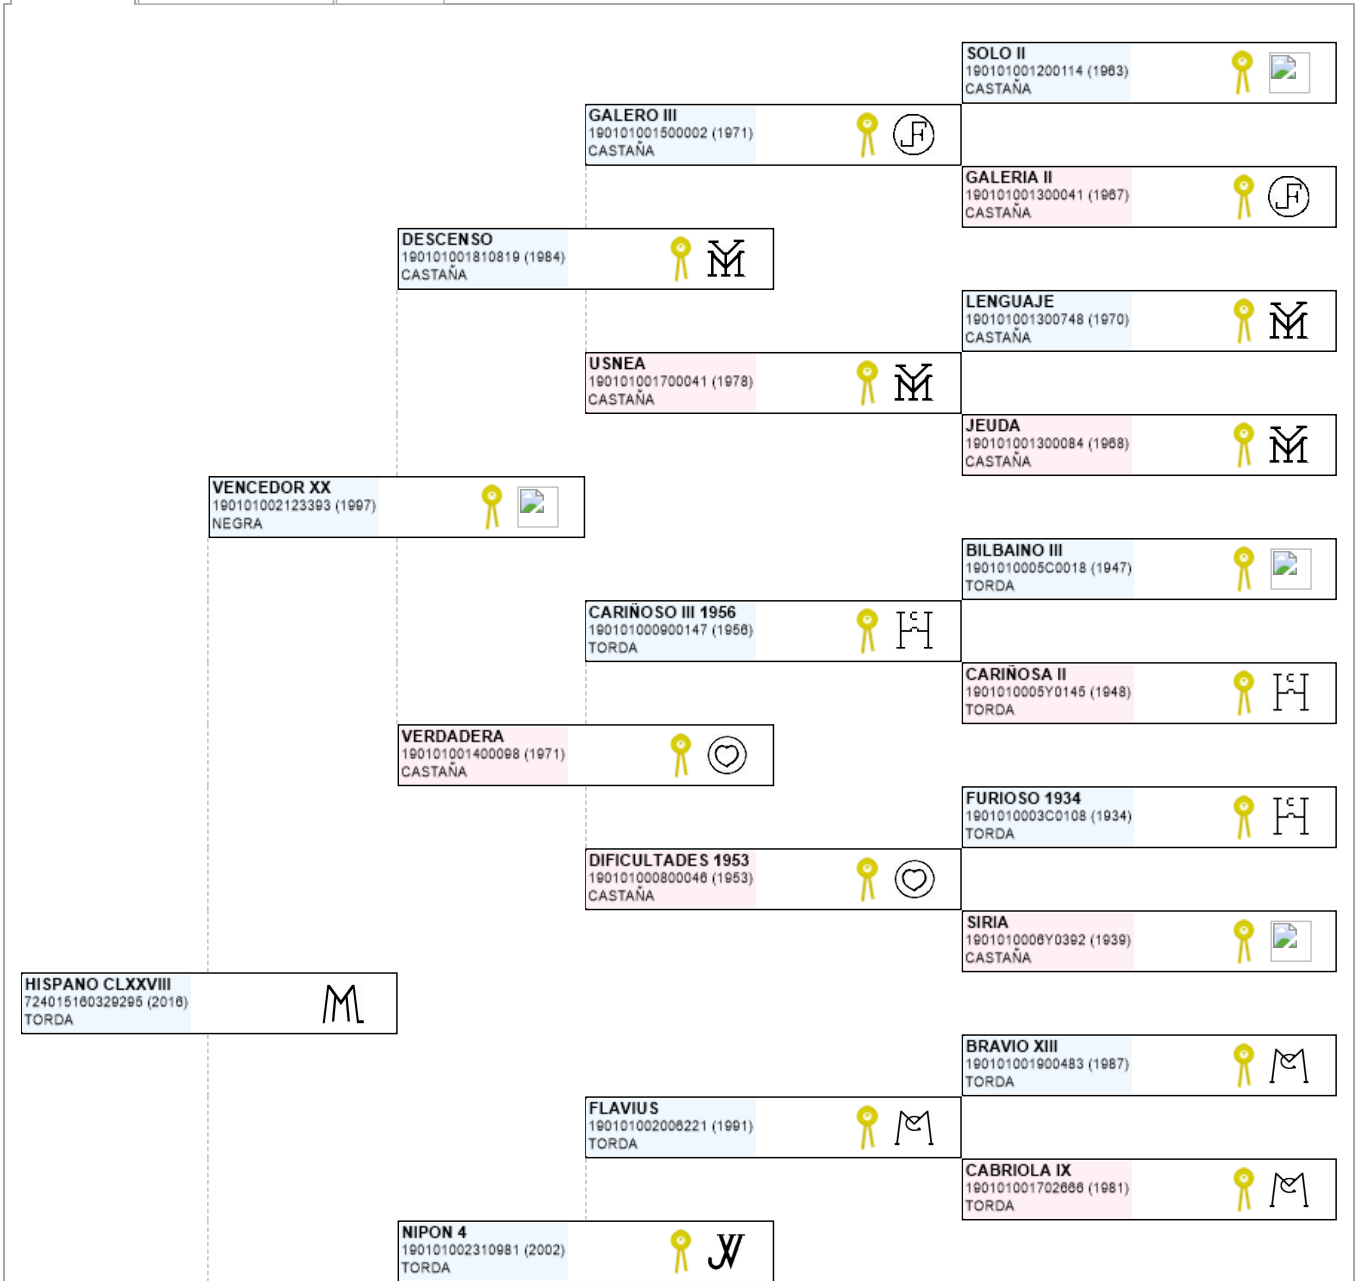

>> Árbol genealógico PRE

HISPANO CLXXVIII

UENL: 724015160329295

Fec. nacimiento 08/09/2016
Sexo M
Capa LG TORDA
Categoría genética

Microchip 10010000724010150054487
Estado reproductivo
Capa genética
Carta de titularidad Sí

Ganadería criadora  MARTINEZ BOLOIX ORTI

Ganadería titular  MEDIA LUNA
 (última conocida)

Genealogía Hijos (0 ejemplares) Fotos (0)

Imprimir

Imprimir en A3

LEYENDA ESCARAPELAS

- Reproductor básico
- Reproductor calificado
- Reproductor mejorante
- Joven Reproductor Recomendado
- Reproductor elite