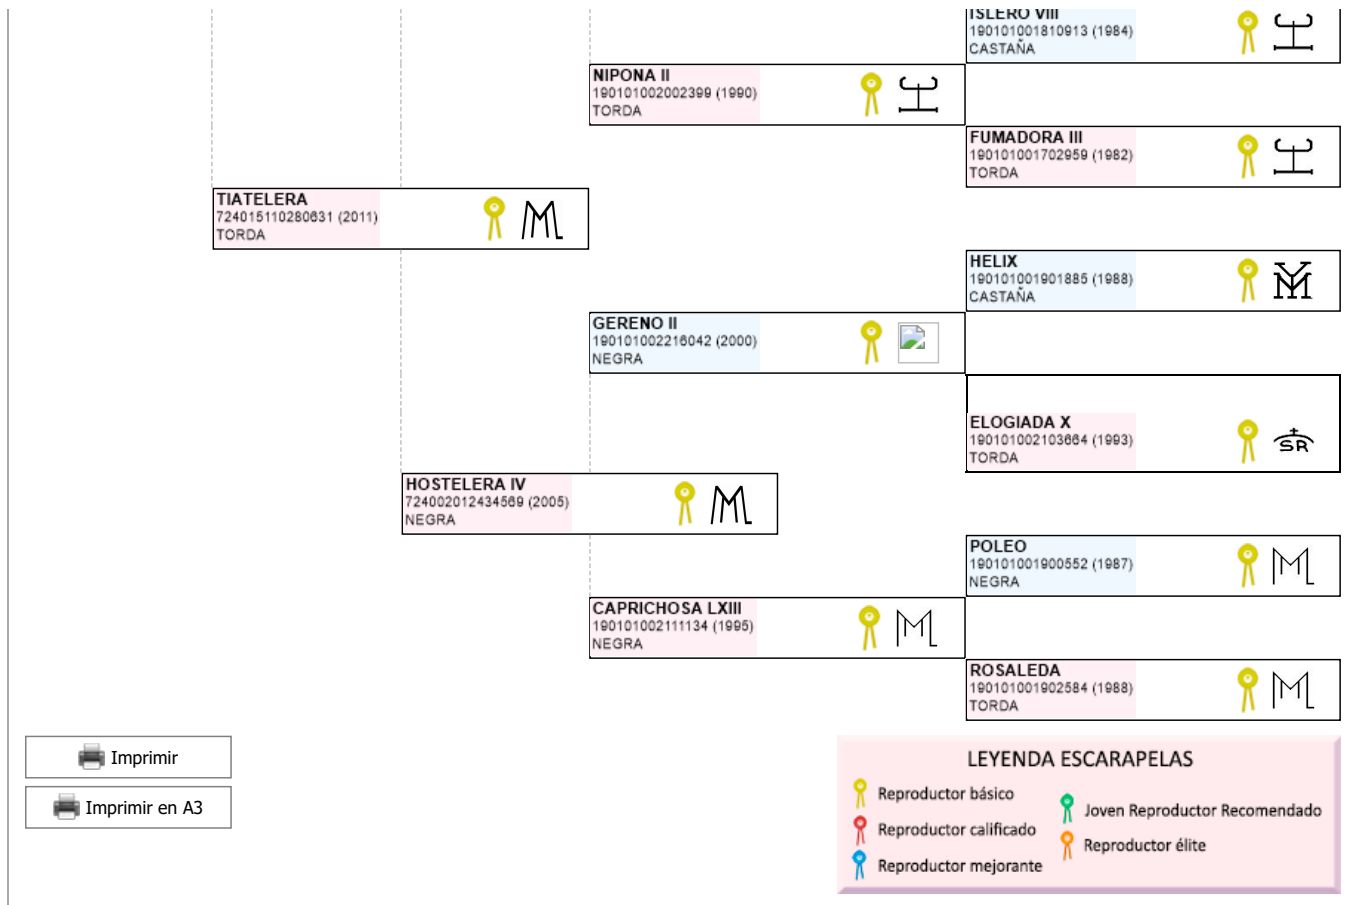

>> Árbol genealógico PRE

HISPANO CLXXVIII

UENL: 724015160329295

Fec. nacimiento 08/09/2016
Sexo M
Capa LG TORDA
Categoría genética

Microchip 10010000724010150054487
Estado reproductivo
Capa genética
Carta de titularidad Sí

Ganadería criadora  MARTINEZ BOLOIX ORTI

Ganadería titular  MEDIA LUNA
 (última conocida)

Genealogía Hijos (0 ejemplares) Fotos (0)

Imprimir

Imprimir en A3

LEYENDA ESCARAPELAS

- Reproductor básico
- Reproductor calificado
- Reproductor mejorante
- Joven Reproductor Recomendado
- Reproductor elite