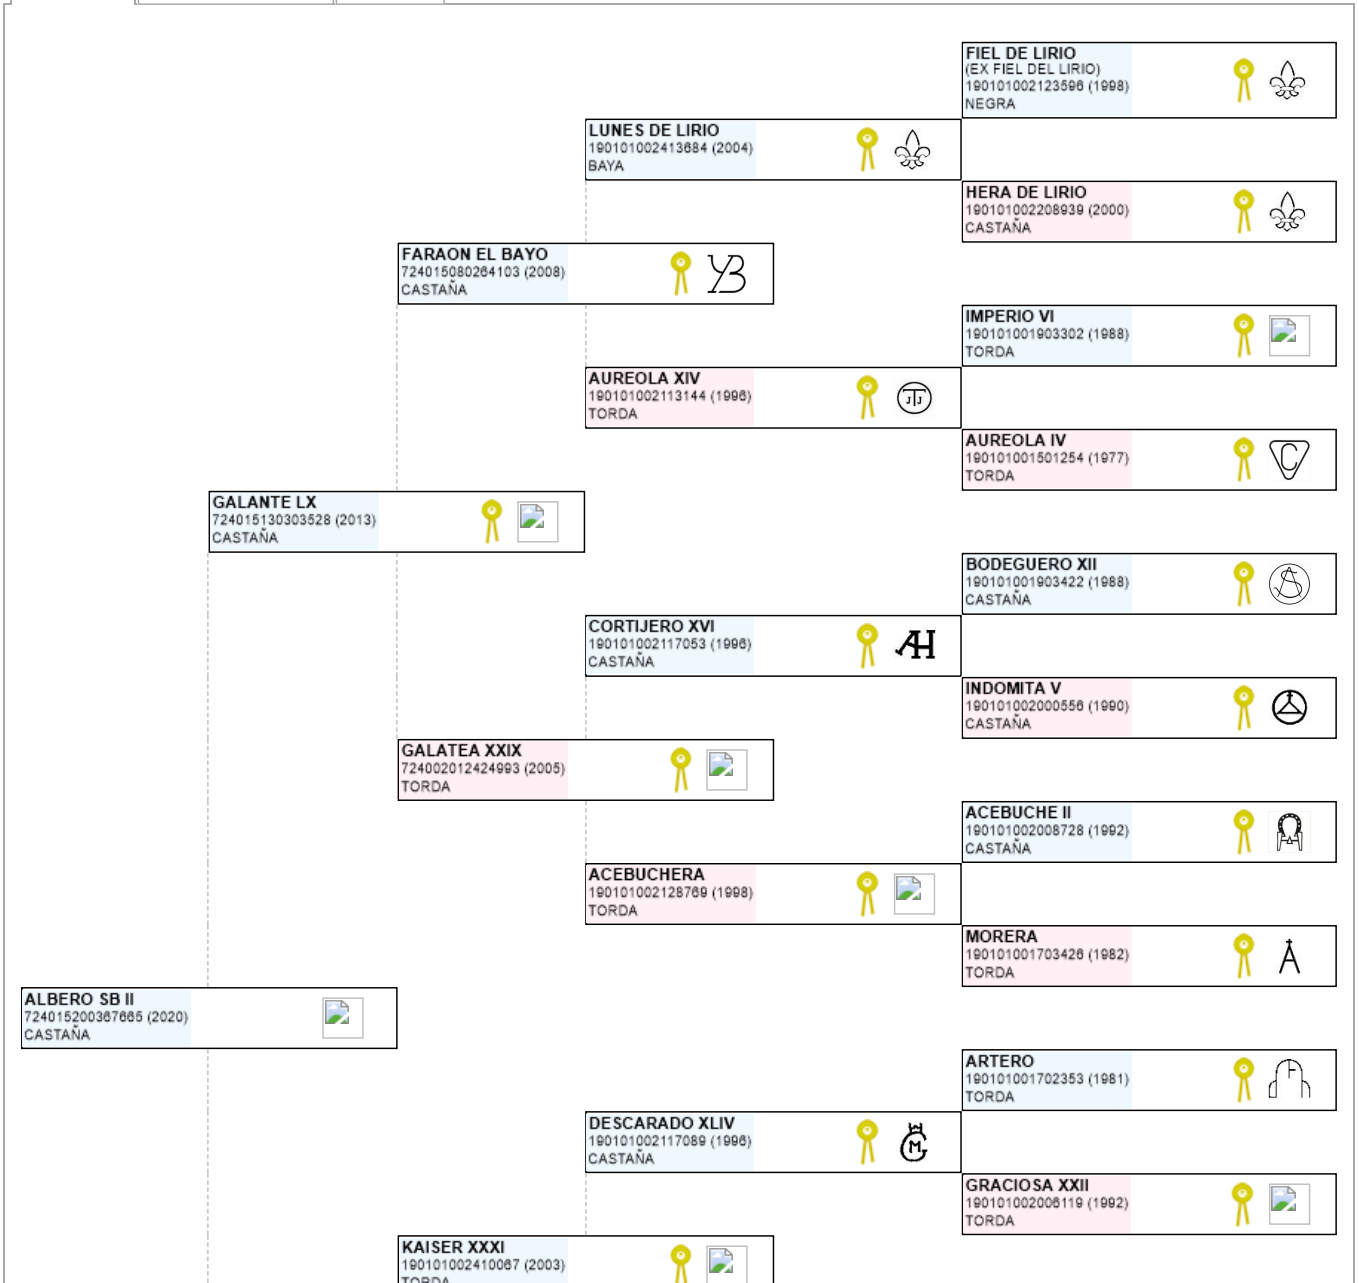

>> Árbol genealógico PRE

## ALBERO SB II

UENL: 724015200367665

**Fec. nacimiento** 20/05/2020  
**Sexo** M  
**Capa LG** CASTAÑA  
**Categoría genética**

**Ganadería criadora**

SEBASTIAN BRENES CUENCA

**Microchip** 10010000724010150071570  
**Estado reproductivo**  
**Capa genética**  
**Carta de titularidad** Sí

**Ganadería titular**  
 (última conocida)

SEBASTIAN BRENES CUENCA

Genealogía Hijos (0 ejemplares) Fotos (0)

[Compartir en Facebook](#)
[Compartir en Twitter](#)
[Buscar otro ejemplar](#)