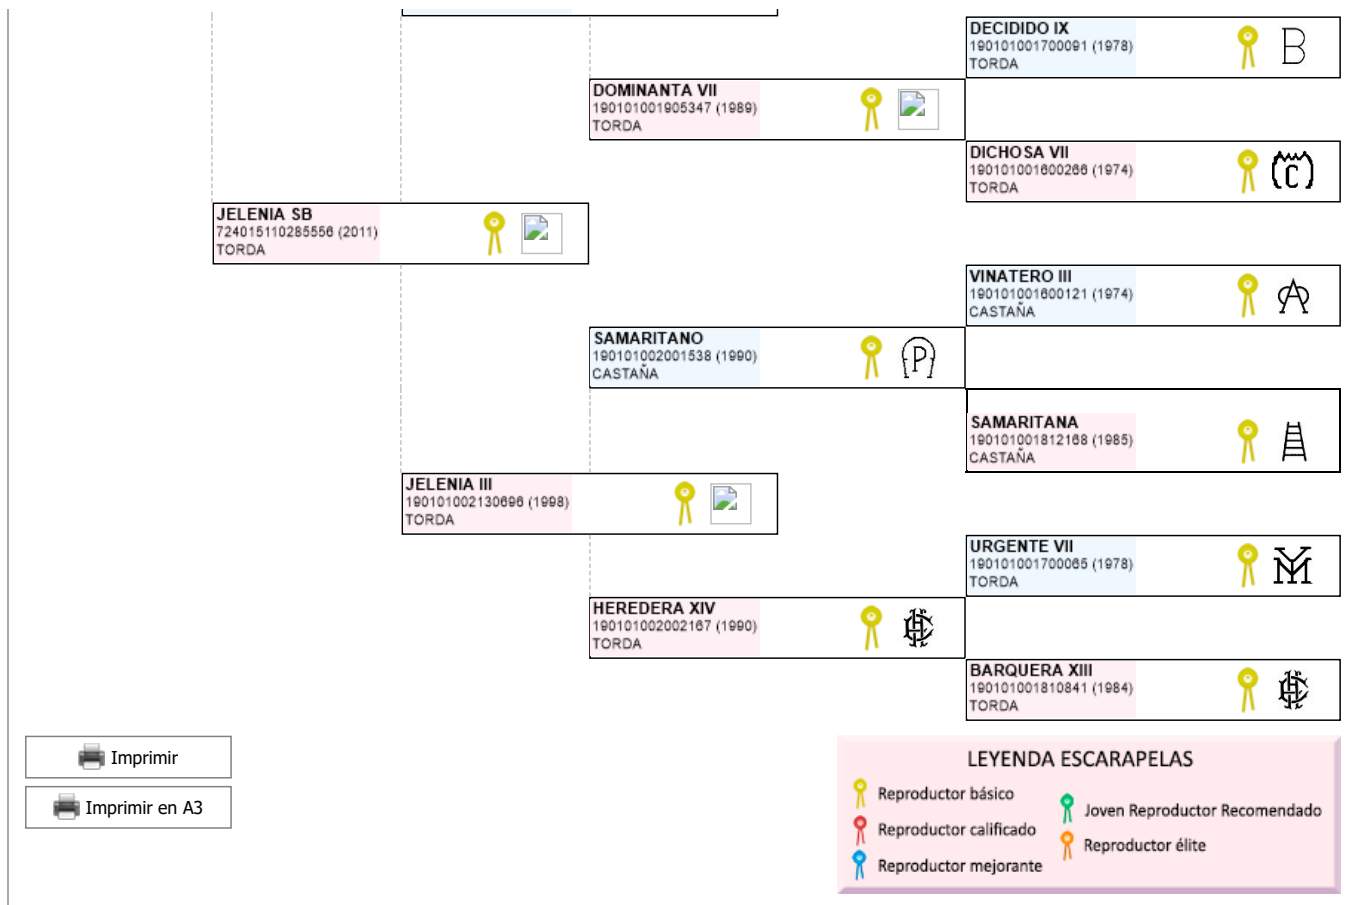

>> Árbol genealógico PRE

## ALBERO SB II

UENL: 724015200367665

**Fec. nacimiento** 20/05/2020  
**Sexo** M  
**Capa LG** CASTAÑA  
**Categoría genética**

**Ganadería criadora**

SEBASTIAN BRENES CUENCA

**Microchip** 10010000724010150071570  
**Estado reproductivo**  
**Capa genética**  
**Carta de titularidad** Sí

**Ganadería titular**  
 (última conocida)

SEBASTIAN BRENES CUENCA

Genealogía Hijos (0 ejemplares) Fotos (0)

[Compartir en Facebook](#)
[Compartir en Twitter](#)
[Buscar otro ejemplar](#)