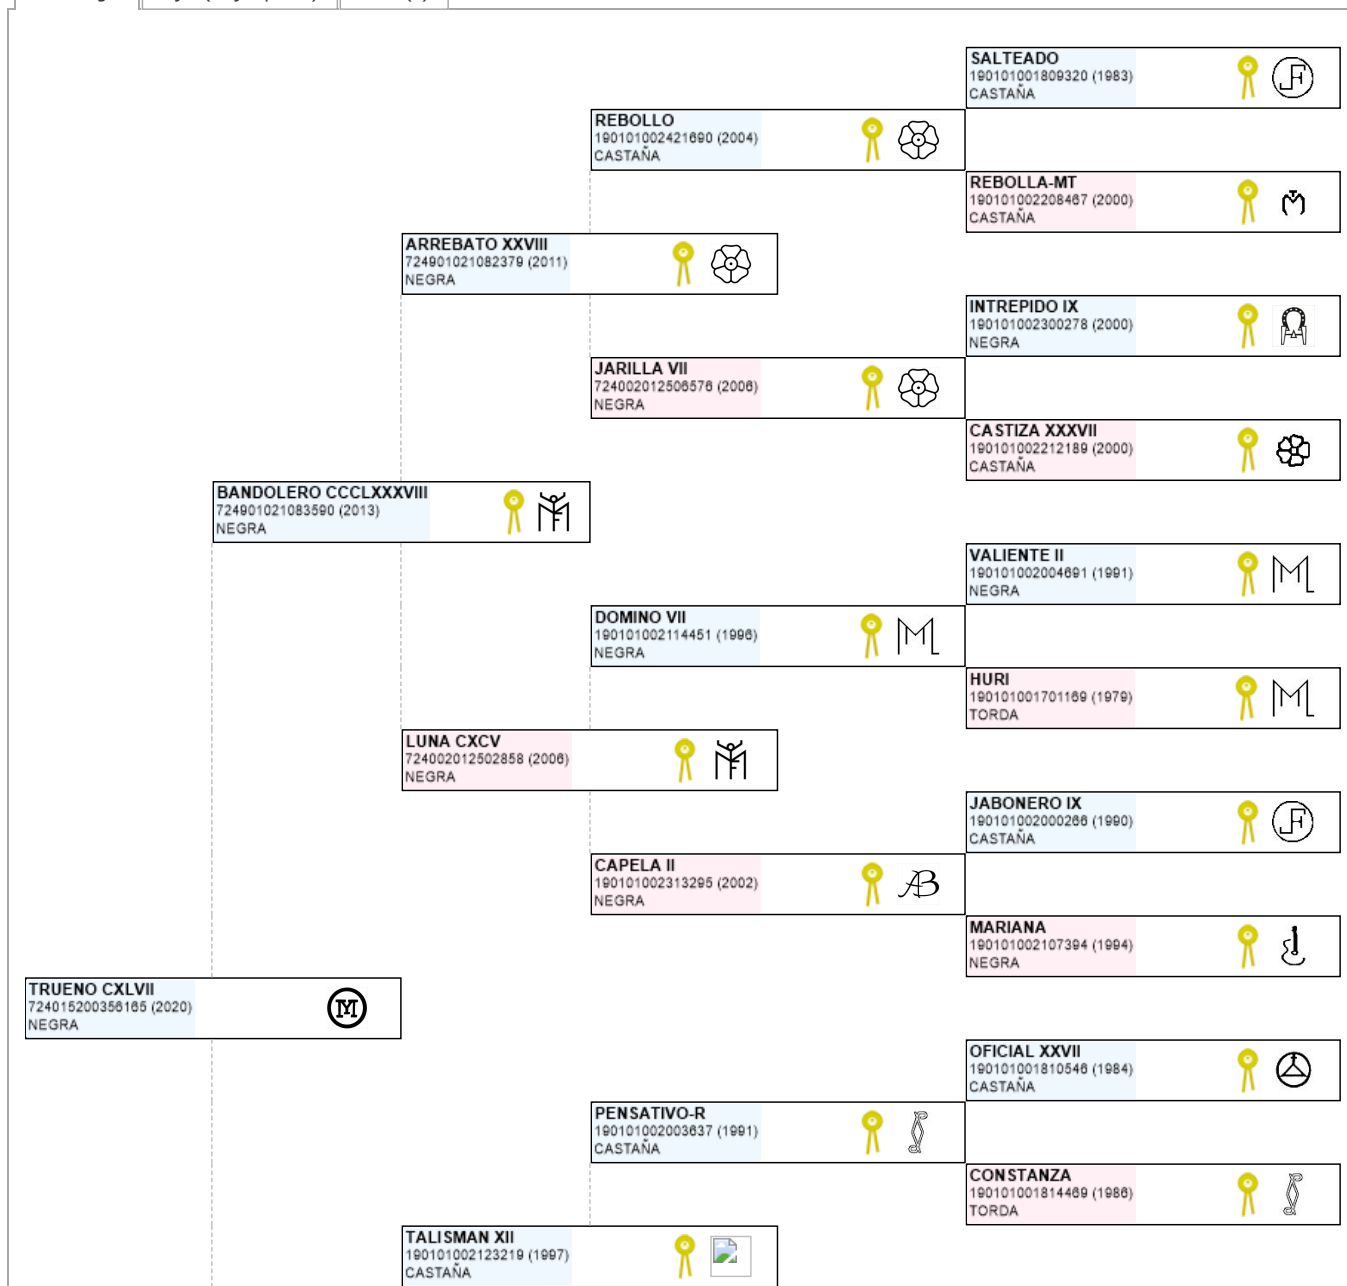

>> Árbol genealógico PRE

TRUENO CXLVII

UENL: 724015200356165

Fec. nacimiento 15/05/2020
Sexo M
Capa LG NEGRA
Categoría genética

Microchip 10010000724100006017075
Estado reproductivo
Capa genética
Carta de titularidad Sí

Ganadería criadora YEGUADA MENDO

Ganadería titular YEGUADA MENDO
 (última conocida)

Genealogía Hijos (0 ejemplares) Fotos (0)

 Imprimir

 Imprimir en A3

LEYENDA ESCARAPELAS

-  Reproductor básico
-  Reproductor calificado
-  Reproductor mejorante
-  Joven Reproductor Recomendado
-  Reproductor elite