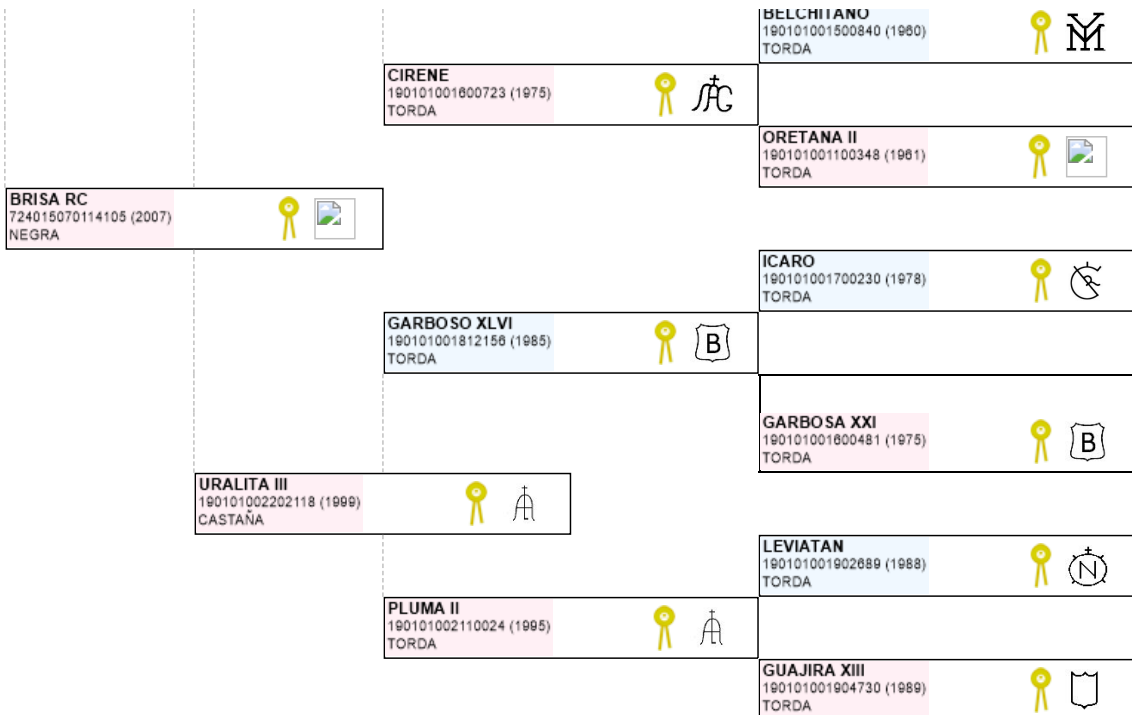

>> Árbol genealógico PRE

TRUENO CXLVII

UENL: 724015200356165

Fec. nacimiento 15/05/2020
Sexo M
Capa LG NEGRA
Categoría genética

Microchip 10010000724100006017075
Estado reproductivo
Capa genética
Carta de titularidad Sí

Ganadería criadora YEGUADA MENDO

Ganadería titular YEGUADA MENDO
 (última conocida)

Genealogía Hijos (0 ejemplares) Fotos (0)

 Imprimir

 Imprimir en A3

LEYENDA ESCARAPELAS

-  Reproductor básico
-  Reproductor calificado
-  Reproductor mejorante
-  Joven Reproductor Recomendado
-  Reproductor elite