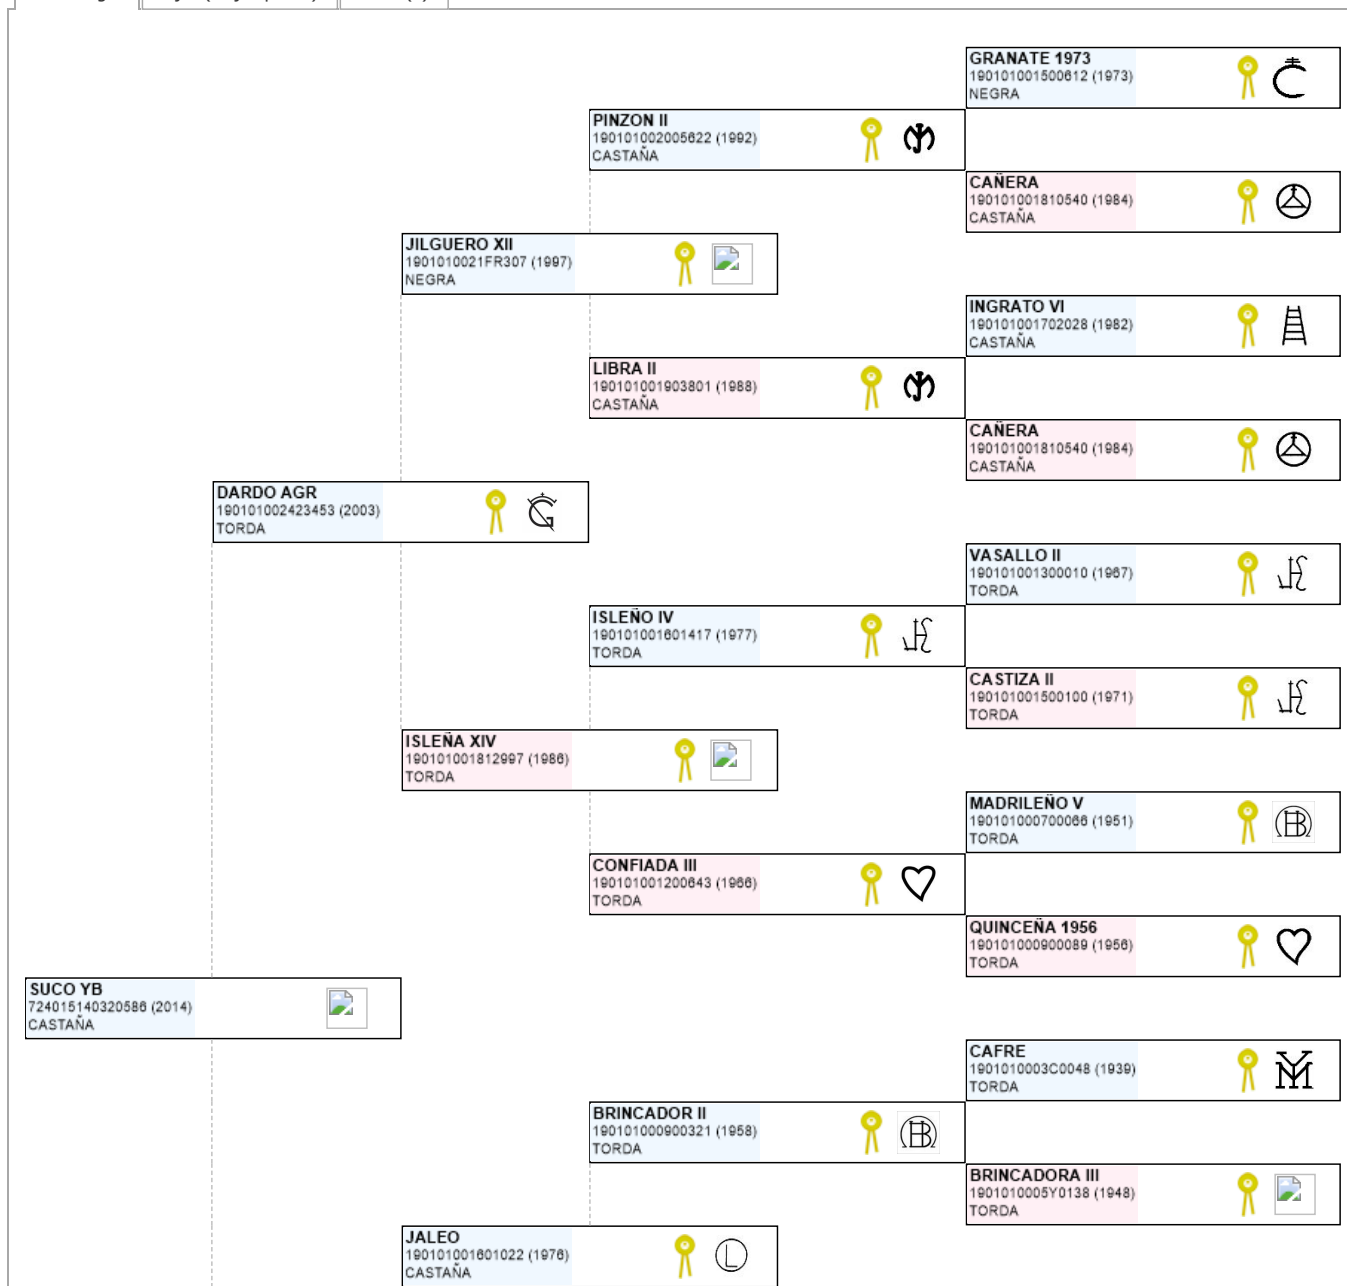

>> Árbol genealógico PRE

SUCO YB

UEN: 724015140320586

Fec. nacimiento 03/04/2014
Sexo M
Capa LG CASTAÑA
Categoría genética

Microchip 10010000724010150047437
Estado reproductivo
Capa genética
Carta de titularidad Sí

Ganadería criadora

YEGUADA YERBABUENA

Ganadería titular
(última conocida)

YEGUADA YERBABUENA

Genealogía

Hijos (0 ejemplares)

Fotos (0)

Imprimir

Imprimir en A3

LEYENDA ESCARAPELAS

- Reproductor básico
- Reproductor calificado
- Reproductor mejorante
- Joven Reproductor Recomendado
- Reproductor elite

Compartir en Facebook

Compartir en Twitter

Buscar otro ejemplar