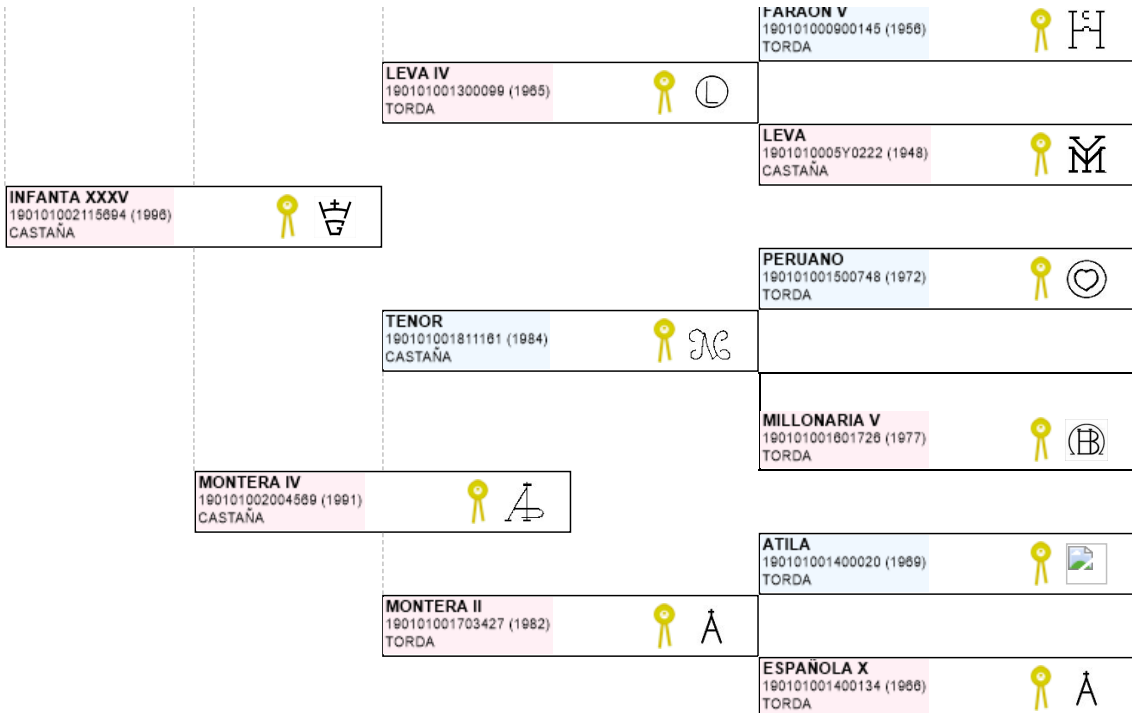

>> Árbol genealógico PRE

SUCO YB

UEN: 724015140320586

Fec. nacimiento 03/04/2014
Sexo M
Capa LG CASTAÑA
Categoría genética

Microchip 10010000724010150047437
Estado reproductivo
Capa genética
Carta de titularidad Sí

Ganadería criadora

YEGUADA YERBABUENA

Ganadería titular
(última conocida)

YEGUADA YERBABUENA

Genealogía

Hijos (0 ejemplares)

Fotos (0)

Imprimir

Imprimir en A3

LEYENDA ESCARAPELAS

- Reproductor básico
- Reproductor calificado
- Reproductor mejorante
- Joven Reproductor Recomendado
- Reproductor elite

Compartir en Facebook

Compartir en Twitter

Buscar otro ejemplar