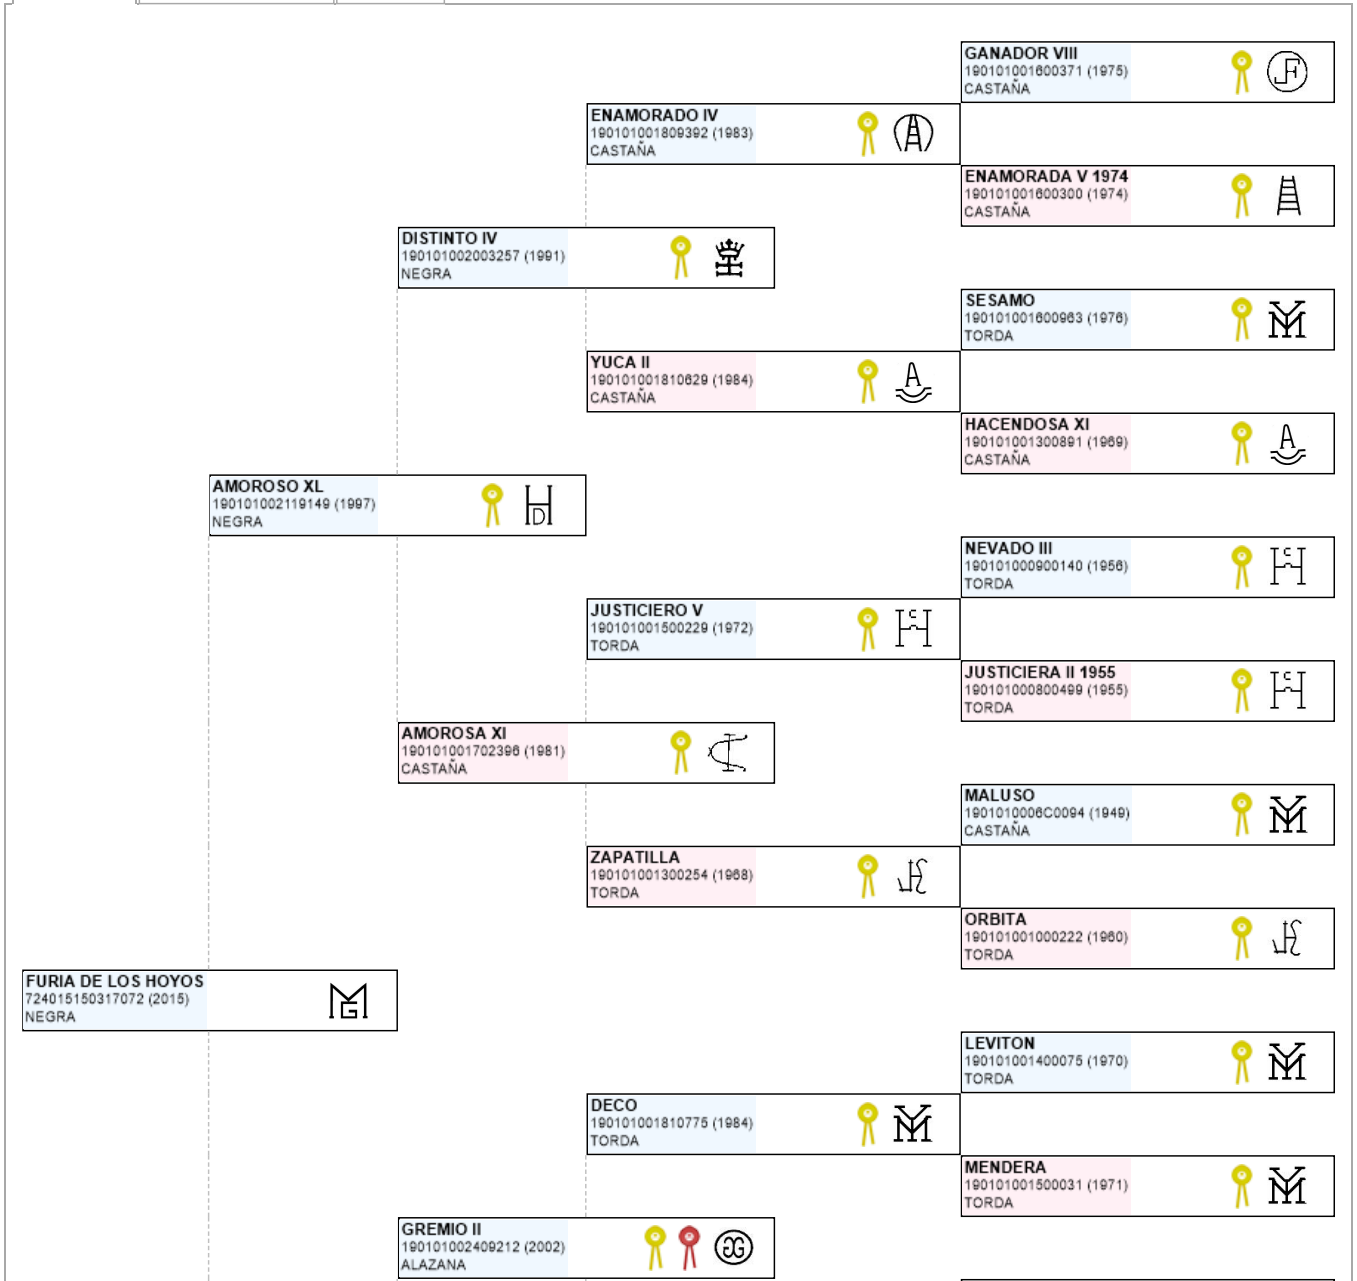

>> Árbol genealógico PRE

# FURIA DE LOS HOYOS

UENL: 724015150317072

**Fec. nacimiento** 03/03/2015  
**Sexo** M  
**Capa LG** NEGRA  
**Categoría genética**

**Microchip** 10010000724010150050225  
**Estado reproductivo**  
**Capa genética**  
**Carta de titularidad** Sí

**Ganadería criadora**  YEGUADA GARCIA MORILLA

**Ganadería titular**  TORTOSA RODRIGUEZ  
 (última conocida)

Genealogía Hijos (0 ejemplares) Fotos (0)

		<b>BIZARRA XX</b> 190101002117478 (1998) CASTAÑA	 	<b>BIZARRA XIV</b> 190101001700288 (1978) CASTAÑA	 N
				<b>HEBELINA</b> 190101001901915 (1988) CASTAÑA	 M
<b>GUERRILLERA XIII</b> 724015090283092 (2009) NEGRA	 M			<b>ENTENDIDO XIX</b> 190101001812178 (1985) CASTAÑA	 A
		<b>CAMBORIO XIII</b> 190101002004789 (1991) CASTAÑA	 A		
				<b>ALTIVA VIII</b> 190101001701288 (1979) CASTAÑA	 V
<b>MALTESA XII</b> 190101002217395 (1999) NEGRA	 			<b>DADIVOSO XI</b> 190101001700025 (1978) NEGRA	 Z
		<b>FURIOSA-F.P.</b> 190101002112542 (1995) CASTAÑA	 		
				<b>NEMESIS</b> 190101001500289 (1972) TORDA	 M

 Imprimir

 Imprimir en A3

**LEYENDA ESCARAPELAS**

 Reproductor básico	 Joven Reproductor Recomendado
 Reproductor calificado	 Reproductor elite
 Reproductor mejorante	

 Compartir en Facebook  Compartir en Twitter  Buscar otro ejemplar