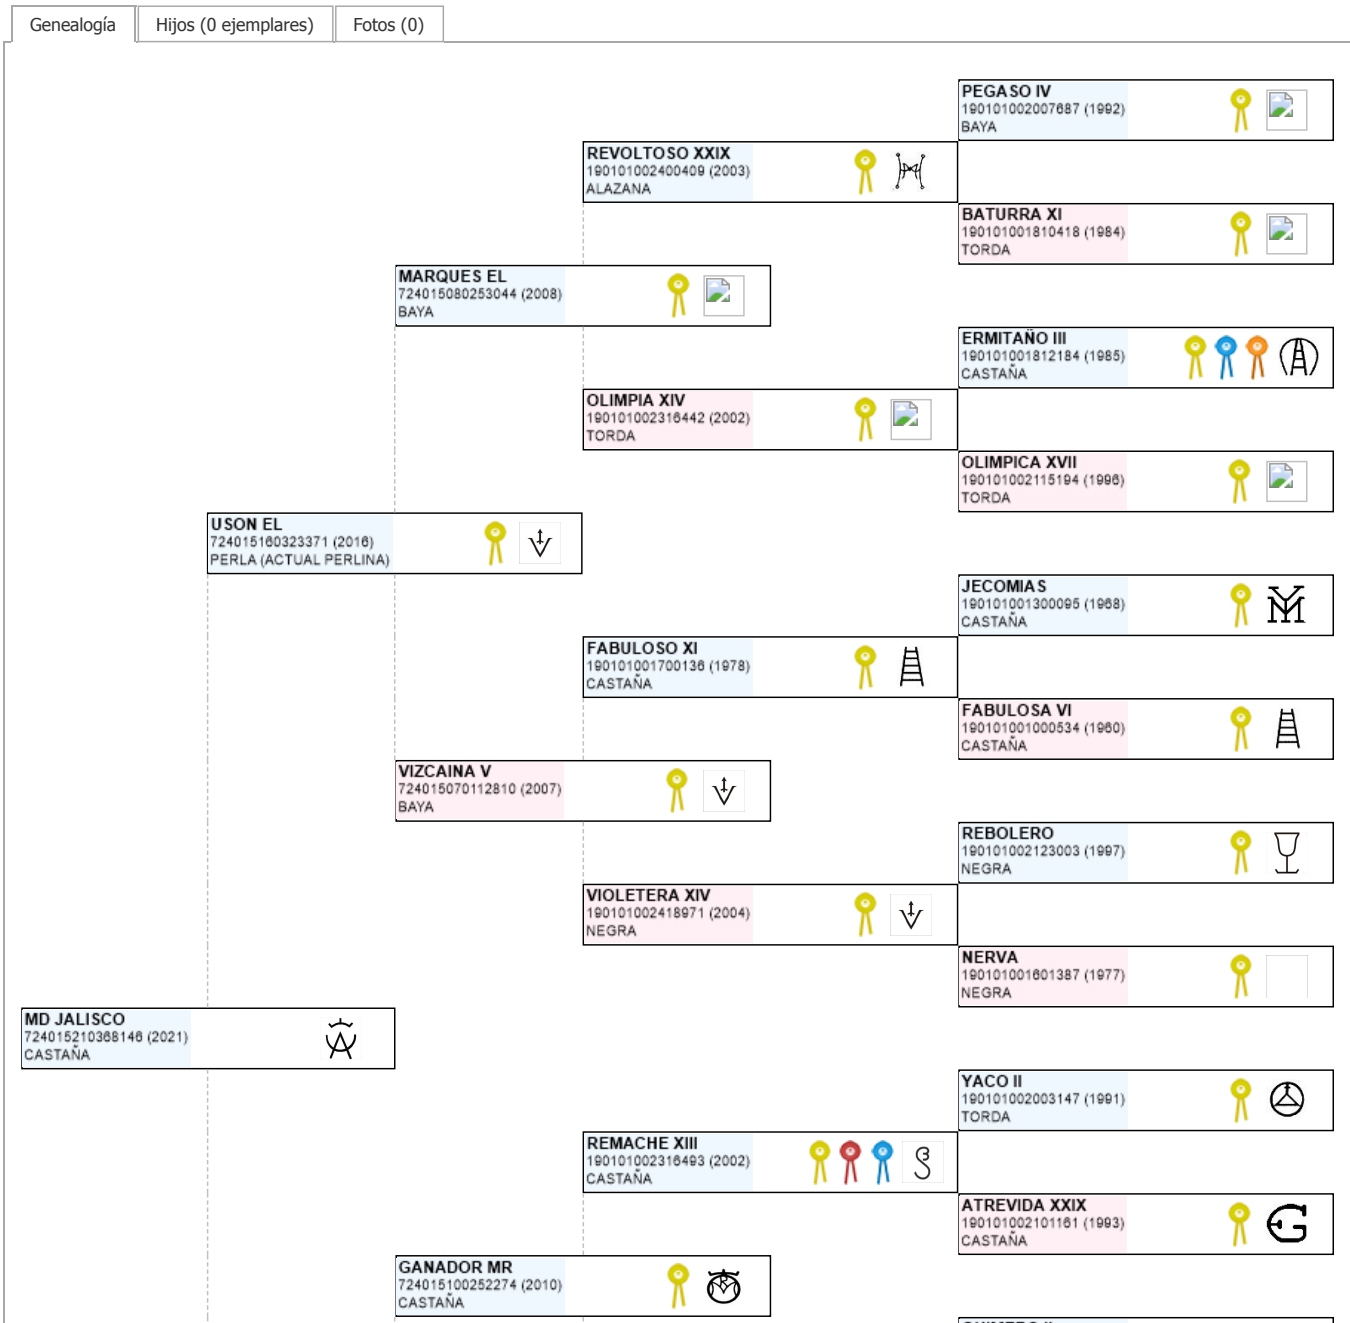

>> Árbol genealógico PRE

MD JALISCO

UELN: 724015210368146

<p>Fec. nacimiento 06/10/2021</p> <p>Sexo M</p> <p>Capa LG CASTAÑA</p> <p>Categoría genética</p>	<p>Microchip 10010000724010150071448</p> <p>Estado reproductivo</p> <p>Capa genética</p> <p>Carta de titularidad Sí</p>
<p>Ganadería criadora</p> <div style="display: flex; align-items: center;"> <p>ANTONIO DOMINGUEZ RUBIO</p> </div>	<p>Ganadería titular (última conocida)</p> <div style="display: flex; align-items: center;"> <p>JOSE MIGUEL AMORES JIMENEZ</p> </div>

MD CANDELA
724015150314030 (2015)
NEGRA

GANADORA XLVIII
190101002422378 (2004)
CASTAÑA

QUIMERO II
190101002109273 (1995)
CASTAÑA

ATENTA XVII
190101002129128 (1998)
CASTAÑA

ZAHONERO XIV
190101002308016 (2002)
CASTAÑA

HEBREO XIX
190101002100327 (1993)
NEGRA

ZAHONERA IV
190101002104895 (1994)
CASTAÑA

KEREME MAR
724015090247843 (2009)
CASTAÑA

GOLOSO XVIII
190101002002667 (1991)
CASTAÑA

CAMPERA XXXIX
190101002118841 (1997)
CASTAÑA