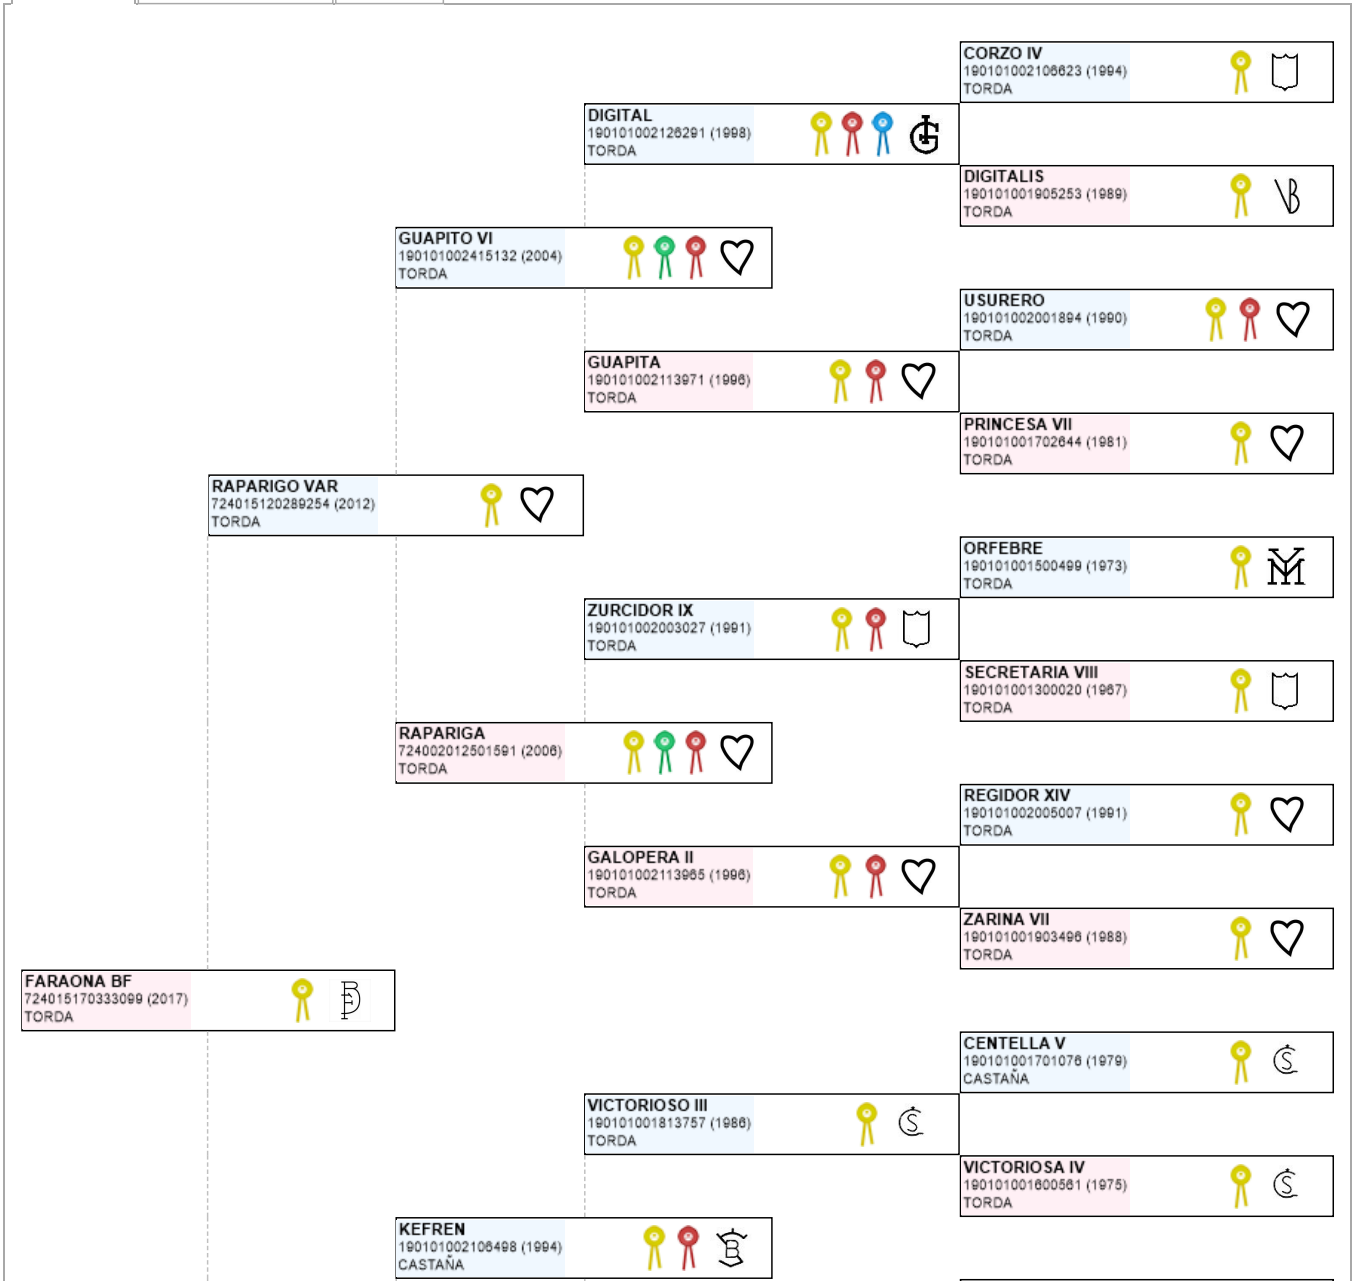

>> Árbol genealógico PRE

FARAONA BF

UELN: 724015170333099

Fec. nacimiento 12/03/2017
Sexo H
Capa LG TORDA
Categoría genética

Microchip 10010000724110000346768
Estado reproductivo B
Capa genética
Carta de titularidad Sí

Ganadería criadora

JESUS MANUEL BARBEITO FACHAL

Ganadería titular
 (última conocida)

YEGUADA DE LOS HOYOS

Genealogía Hijos (1 ejemplares) Fotos (0)

OCAINA
190101002408584 (2003)
CASTAÑA

OFICIALA XIII
190101001700788 (1979)
TORDA

RAISER II
190101001800253 (1974)
TORDA

CAPRICHOSA XIII
190101001300088 (1988)
CASTAÑA

DEBO
190101001100107 (1982)
TORDA

PANADERO VI
190101001500830 (1973)
TORDA

PANADERA IV
190101001200320 (1984)
TORDA

TRUCHA
190101001809275 (1983)
TORDA

FERIL
190101001100528 (1984)
NEGRA

UNIDA 1970
190101001300936 (1970)
TORDA

QUEMADORA
190101001200285 (1988)
TORDA

Imprimir

Imprimir en A3

LEYENDA ESCARAPELAS

- Reproductor básico
- Reproductor calificado
- Reproductor mejorante
- Joven Reproductor Recomendado
- Reproductor elite