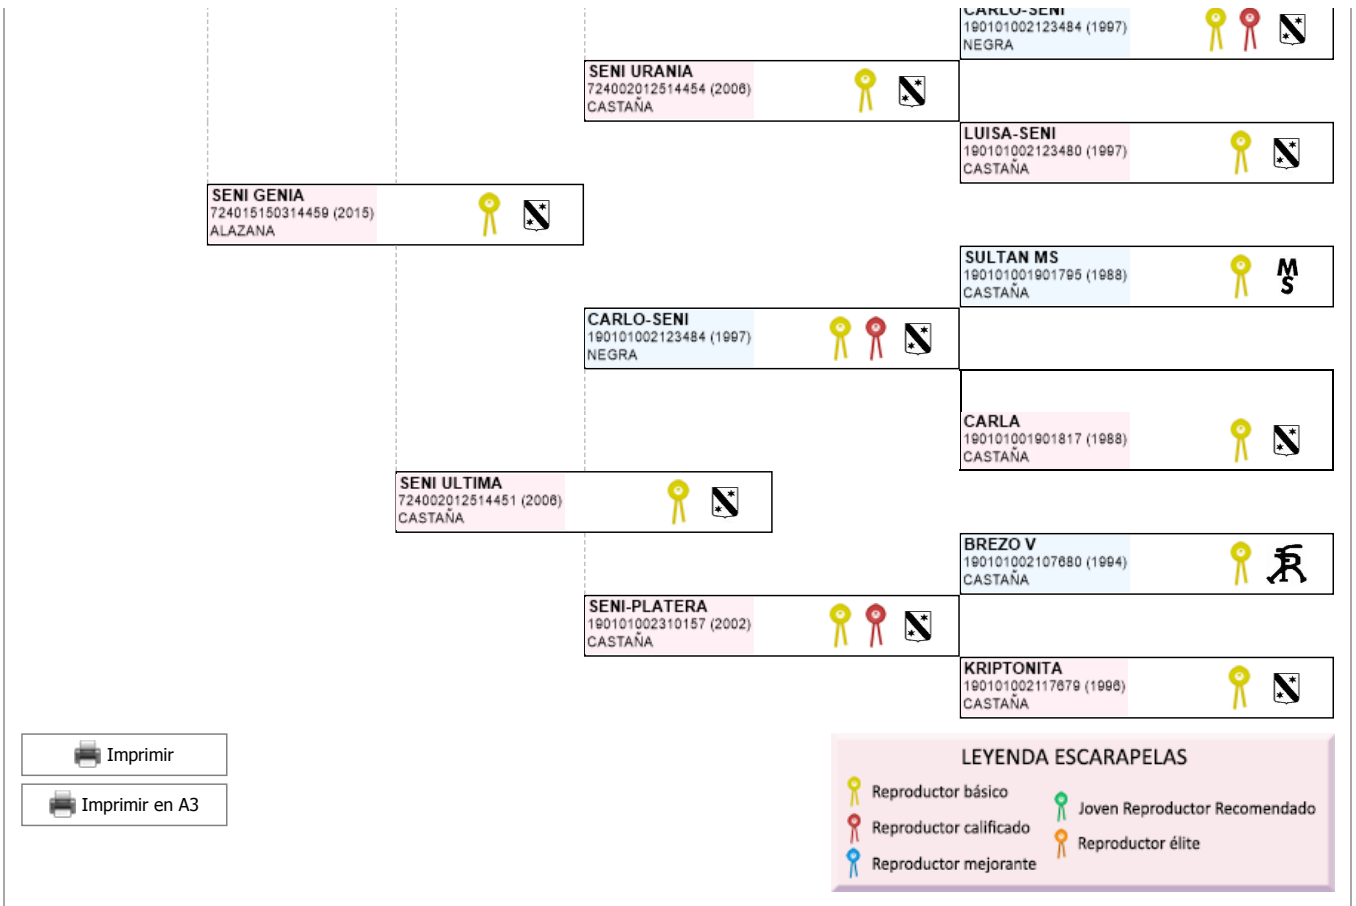

>> Árbol genealógico PRE

SENI GENIO

UELN: 724015200353462

Fec. nacimiento	25/04/2020	Microchip	10010000724090000036782
Sexo	M	Estado reproductivo	
Capa LG		Capa genética	ALAZANA
Categoría genética		Carta de titularidad	Sí

Ganadería criadora

YEGUADA SENILLOSA

Ganadería titular (última conocida)

YEGUADA LEZAMA LEGUIZAMON

[f Compartir en Facebook](#)
[t Compartir en Twitter](#)
[🔍 Buscar otro ejemplar](#)