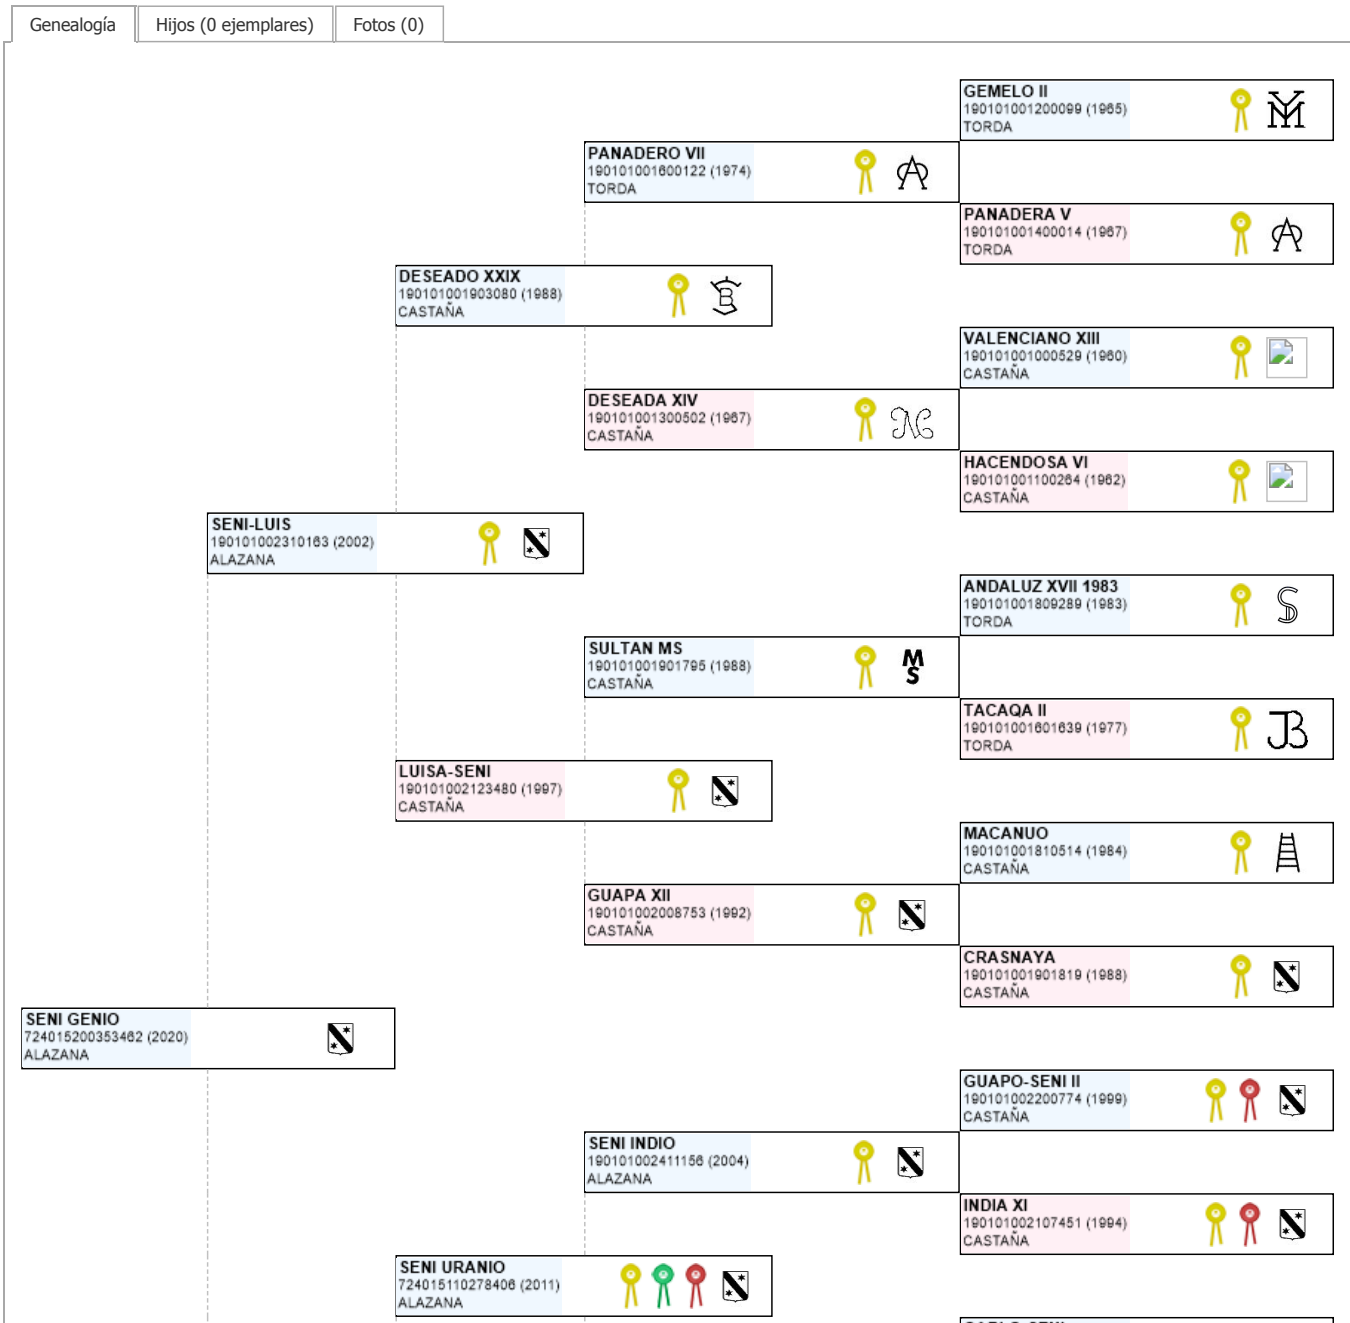

>> Árbol genealógico PRE

SENI GENIO

UELN: 724015200353462

Fec. nacimiento	25/04/2020	Microchip	10010000724090000036782
Sexo	M	Estado reproductivo	
Capa LG		Capa genética	ALAZANA
Categoría genética		Carta de titularidad	Sí

Ganadería criadora

YEGUADA SENILLOSA

Ganadería titular (última conocida)

YEGUADA LEZAMA LEGUIZAMON

[f Compartir en Facebook](#)
[t Compartir en Twitter](#)
[🔍 Buscar otro ejemplar](#)