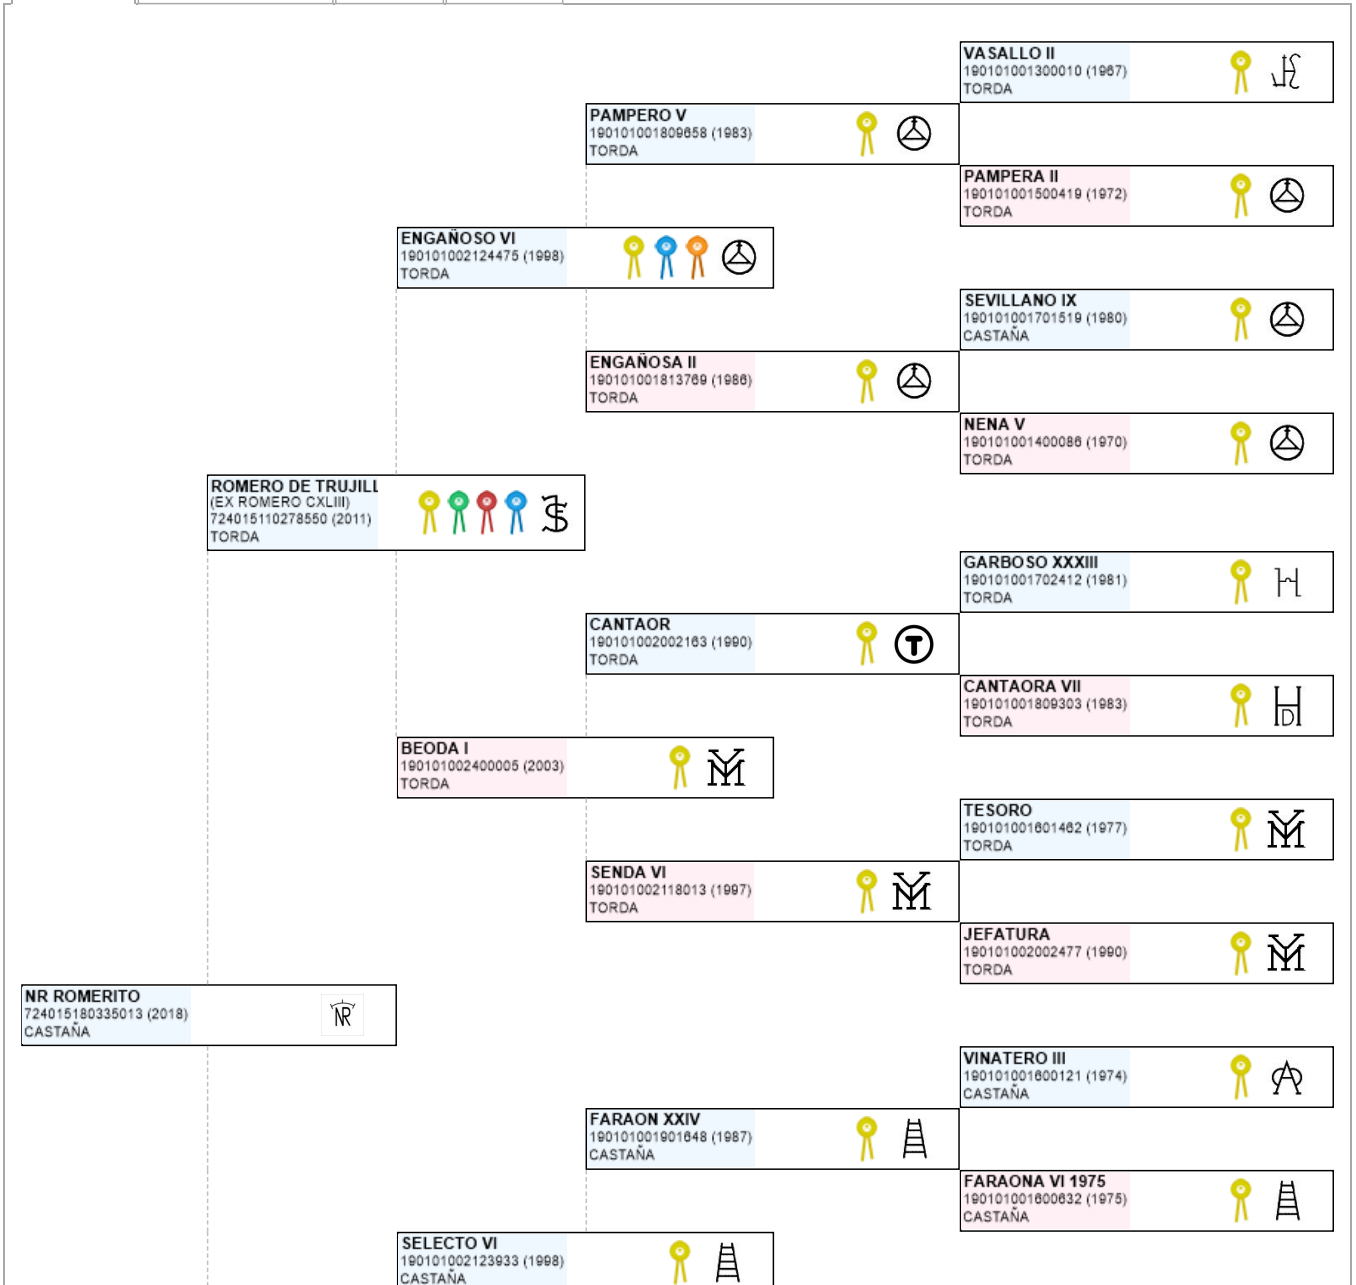

>> Árbol genealógico PRE

# NR ROMERITO

UELN: 724015180335013

**Fec. nacimiento** 12/03/2018  
**Sexo** M  
**Capa LG** CASTAÑA  
**Categoría genética**

**Microchip** 10010000724010150057644  
**Estado reproductivo**  
**Capa genética**  
**Carta de titularidad** Sí

**Ganadería criadora**

YEGUADA EL ROMERITO

**Ganadería titular**  
(última conocida)

YEGUADA EL ROMERITO

Genealogía Hijos (0 ejemplares) Fotos (0) Concursos

Compartir en Facebook

Compartir en Twitter

Buscar otro ejemplar