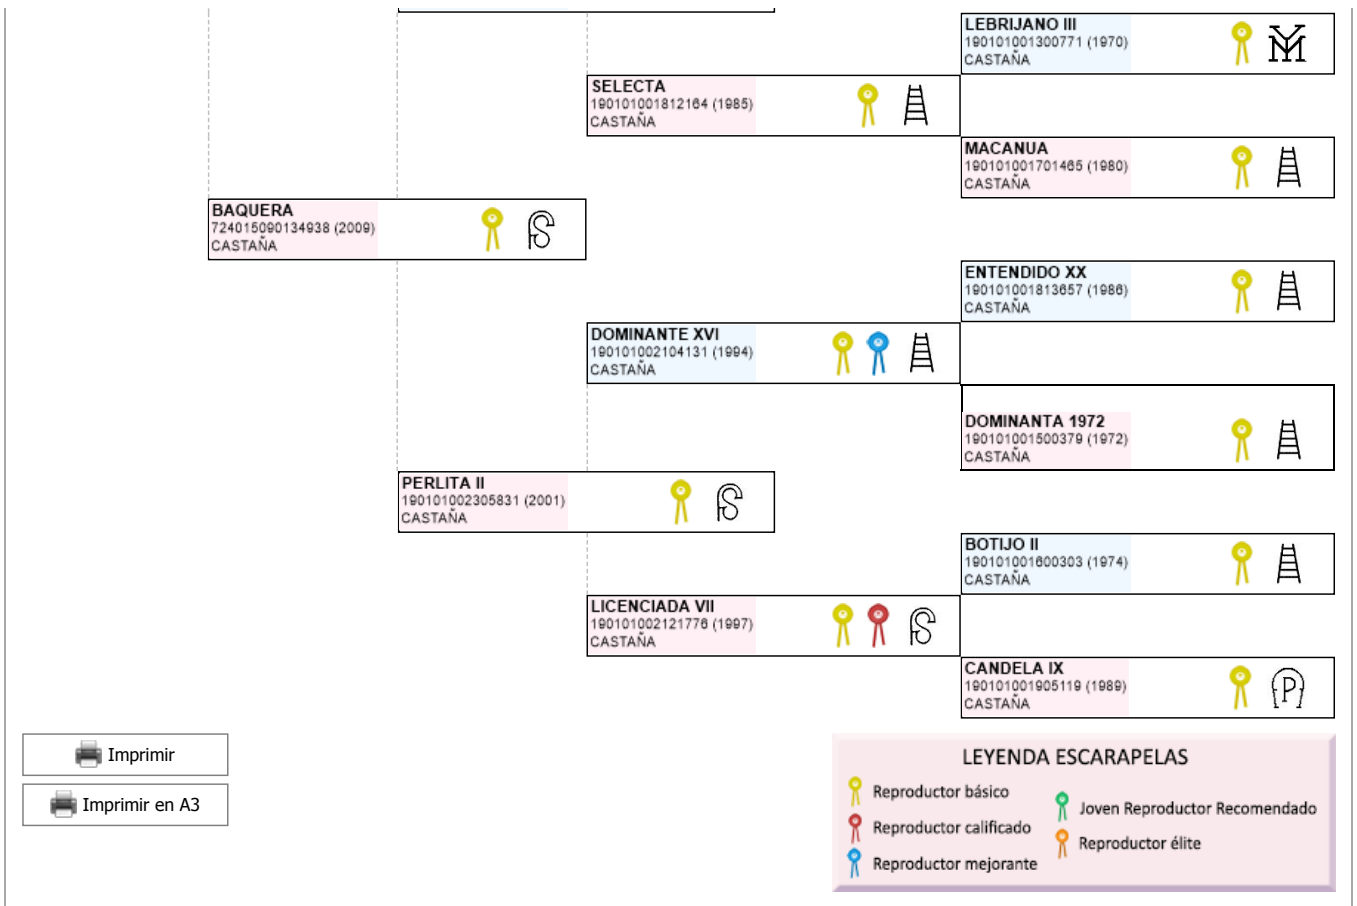

>> Árbol genealógico PRE

# NR ROMERITO

UELN: 724015180335013

**Fec. nacimiento** 12/03/2018  
**Sexo** M  
**Capa LG** CASTAÑA  
**Categoría genética**

**Microchip** 10010000724010150057644  
**Estado reproductivo**  
**Capa genética**  
**Carta de titularidad** Sí

**Ganadería criadora**

YEGUADA EL ROMERITO

**Ganadería titular**  
(última conocida)

YEGUADA EL ROMERITO

Genealogía Hijos (0 ejemplares) Fotos (0) Concursos

Compartir en Facebook

Compartir en Twitter

Buscar otro ejemplar