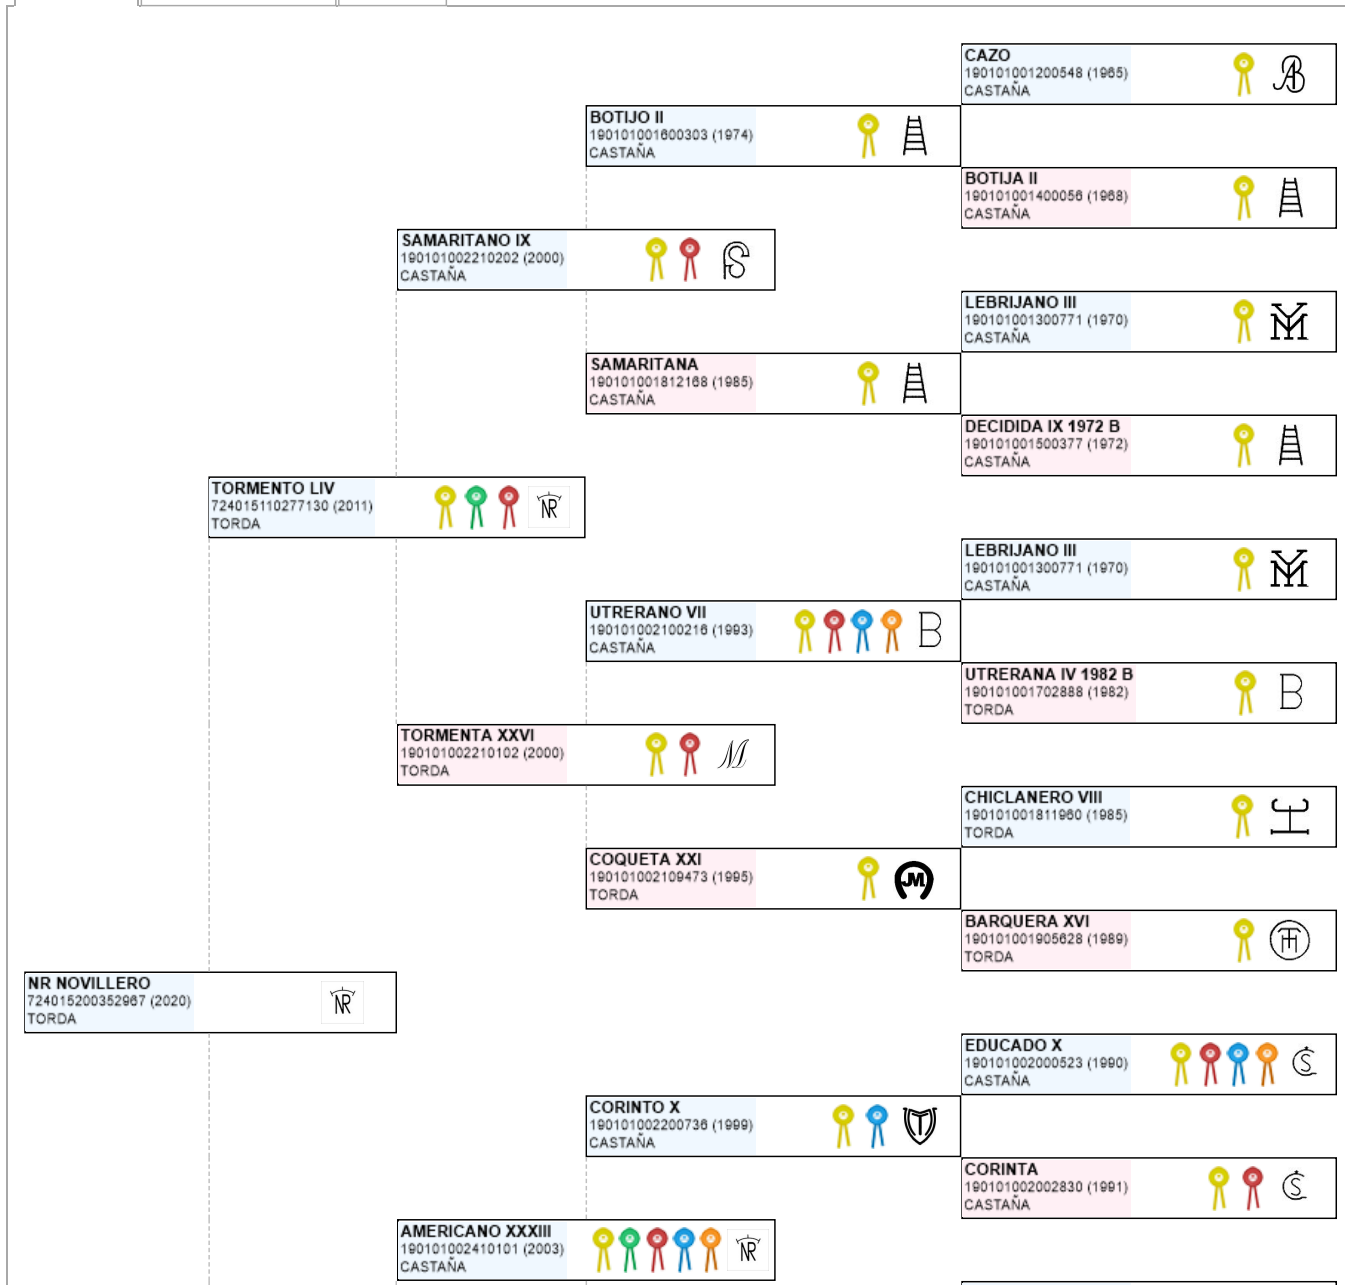

>> Árbol genealógico PRE

NR NOVILLERO

UENL: 724015200352967

Fec. nacimiento 12/01/2020
Sexo M
Capa LG TORDA
Categoría genética

Microchip 10010000724010150065036
Estado reproductivo
Capa genética
Carta de titularidad Sí

Ganadería criadora

YEGUADA EL ROMERITO

Ganadería titular
(última conocida)

YEGUADA EL ROMERITO

Genealogía

Hijos (0 ejemplares)

Fotos (0)

Imprimir