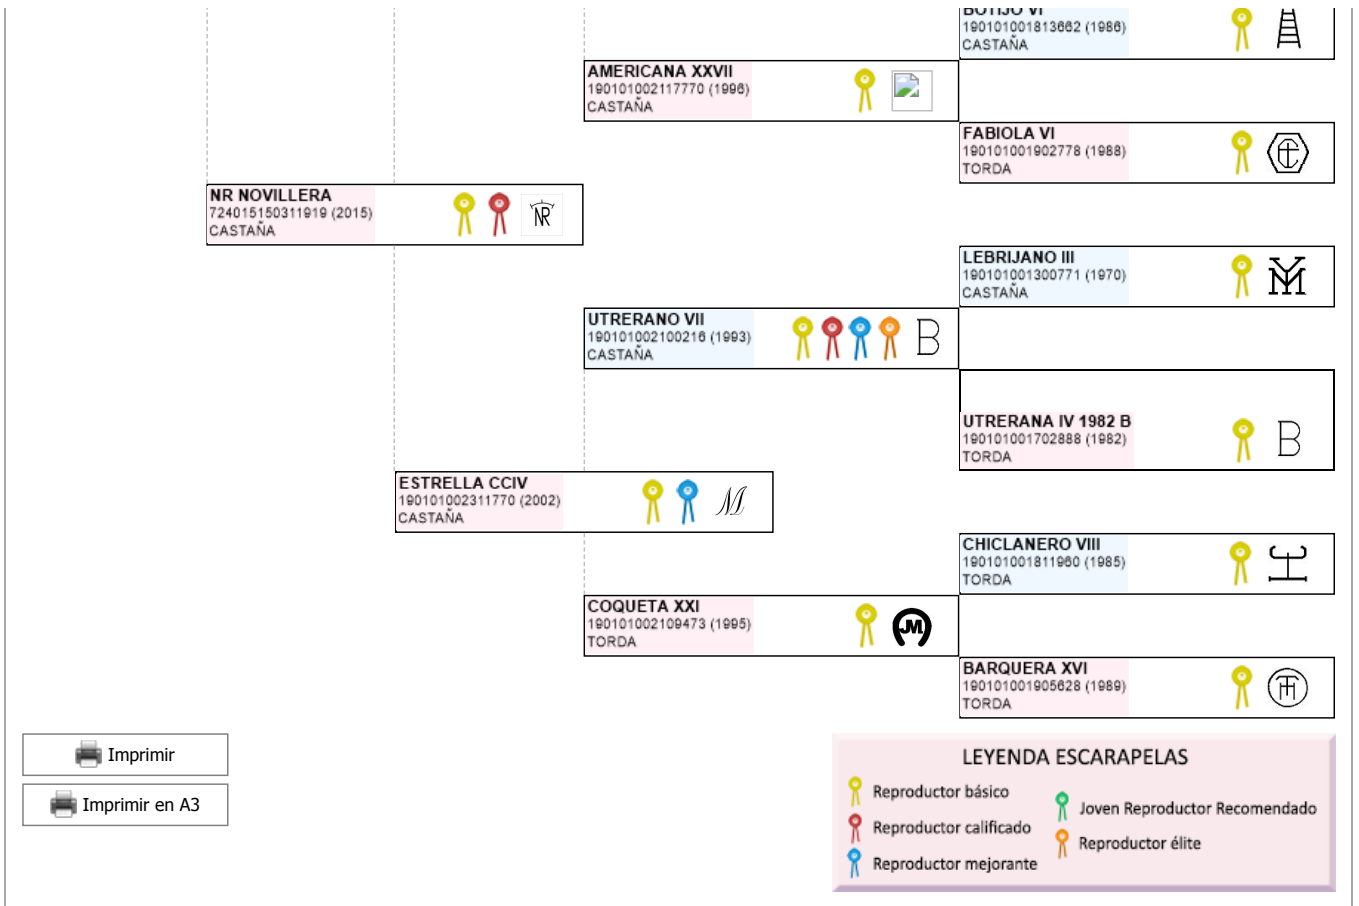

>> Árbol genealógico PRE

NR NOVILLERO

UENL: 724015200352967

Fec. nacimiento 12/01/2020
Sexo M
Capa LG TORDA
Categoría genética

Microchip 10010000724010150065036
Estado reproductivo
Capa genética
Carta de titularidad Sí

Ganadería criadora

YEGUADA EL ROMERITO

Ganadería titular
(última conocida)

YEGUADA EL ROMERITO

Genealogía

Hijos (0 ejemplares)

Fotos (0)

Imprimir