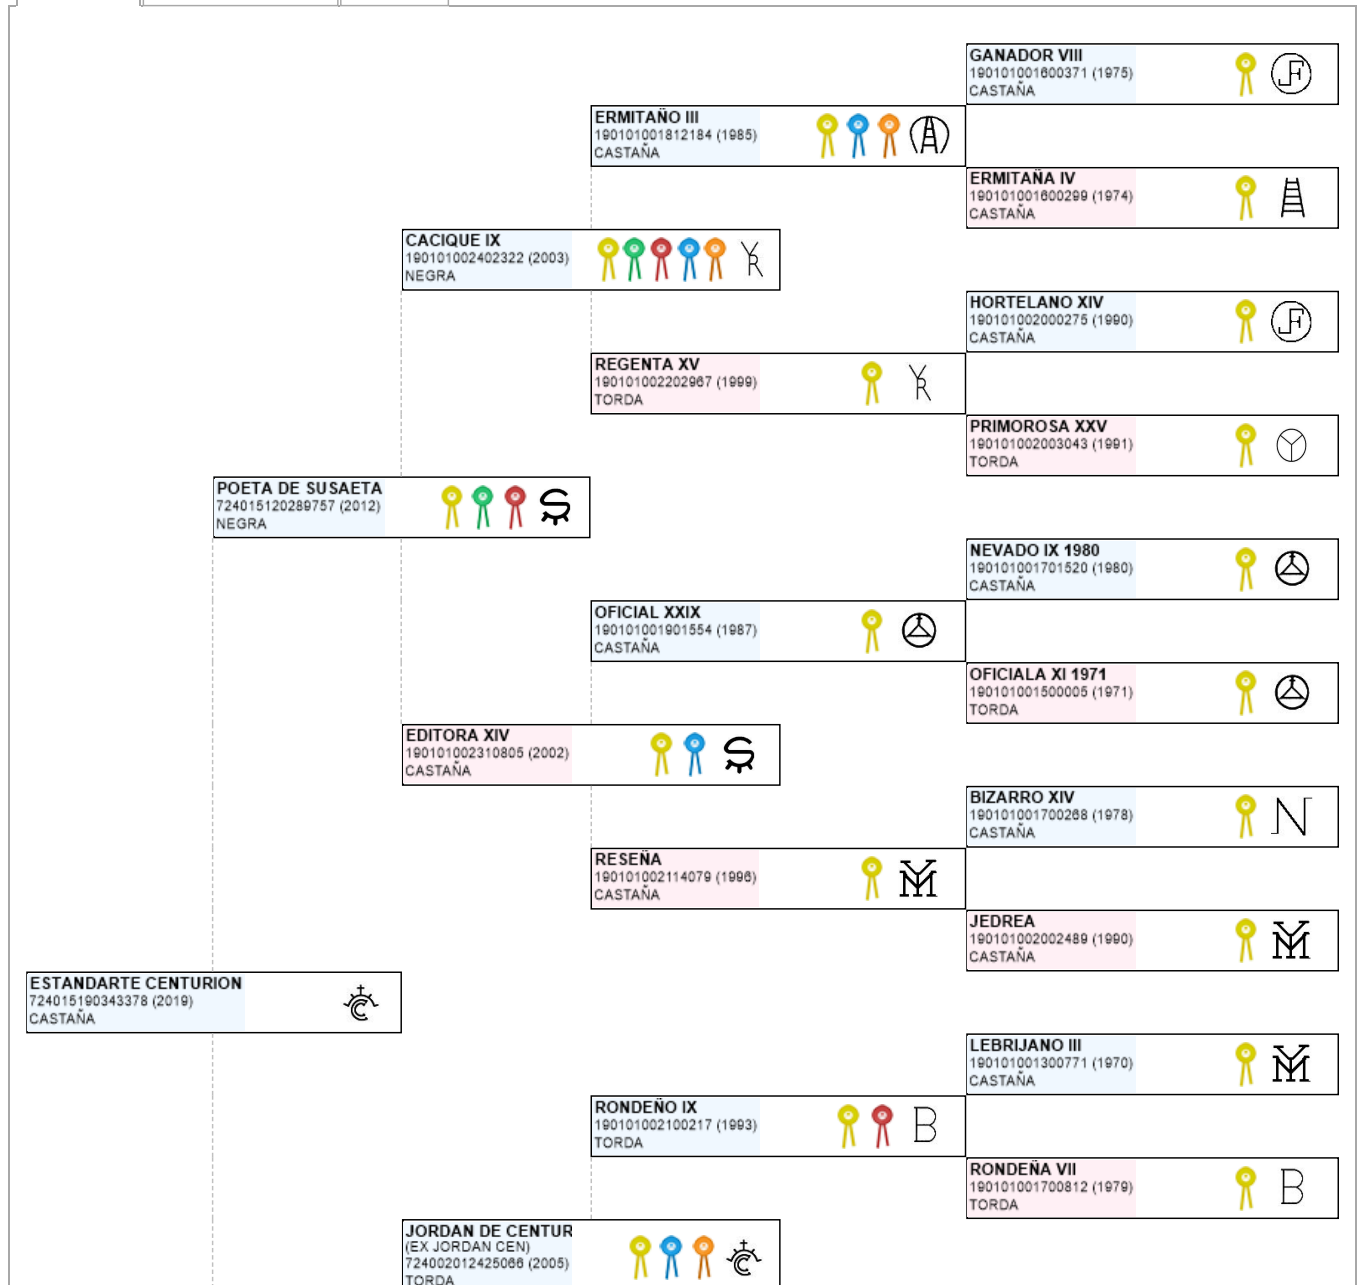

[Volver a la web](#)

>> Árbol genealógico PRE

ESTANDARTE CENTURION

UENL: 724015190343378

Fec. nacimiento 28/04/2019
Sexo M
Capa LG CASTAÑA
Categoría genética

Ganadería criadora

YEGUADA CENTURION, S.L.

Microchip 10010000724080880100937
Estado reproductivo
Capa genética
Carta de titularidad Sí

Ganadería titular
(última conocida)

JUAN CARLOS MARIN CAMACHO

Genealogía

Hijos (0 ejemplares)

Fotos (0)

Imprimir

Imprimir en A3

LEYENDA ESCARAPELAS