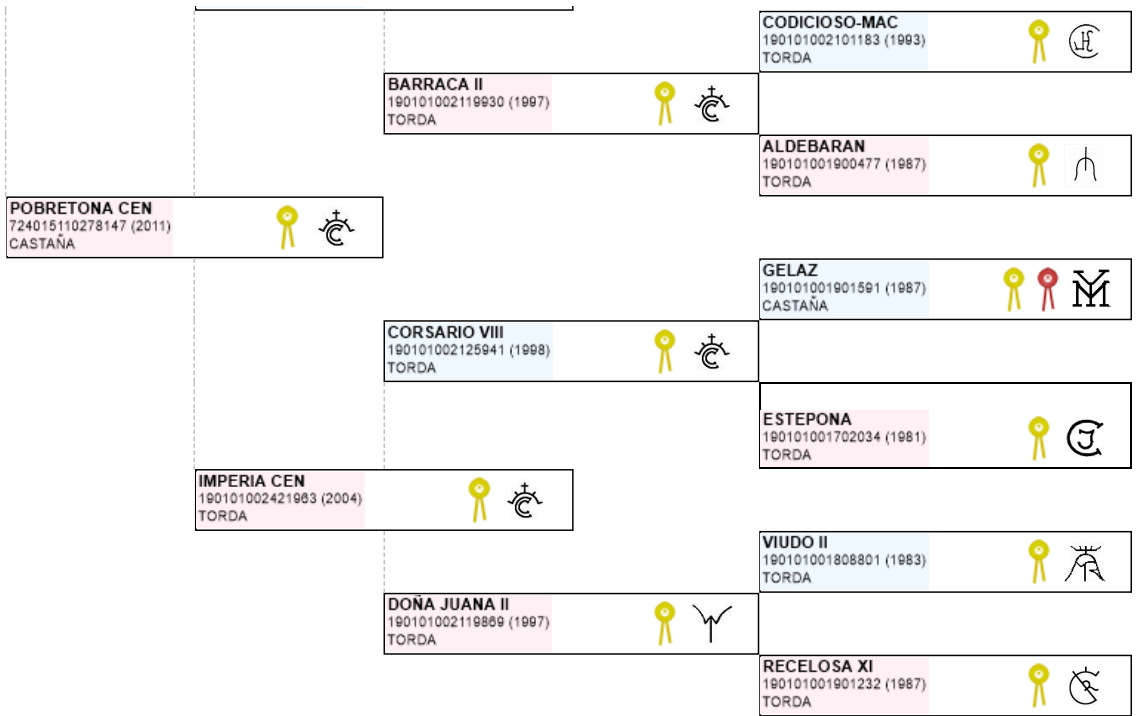

[Volver a la web](#)

>> Árbol genealógico PRE

ESTANDARTE CENTURION

UENL: 724015190343378

Fec. nacimiento 28/04/2019
Sexo M
Capa LG CASTAÑA
Categoría genética

Ganadería criadora

YEGUADA CENTURION, S.L.

Microchip 10010000724080880100937
Estado reproductivo
Capa genética
Carta de titularidad Sí

Ganadería titular
(última conocida)

JUAN CARLOS MARIN CAMACHO

Genealogía

Hijos (0 ejemplares)

Fotos (0)

Imprimir

Imprimir en A3

LEYENDA ESCARAPELAS