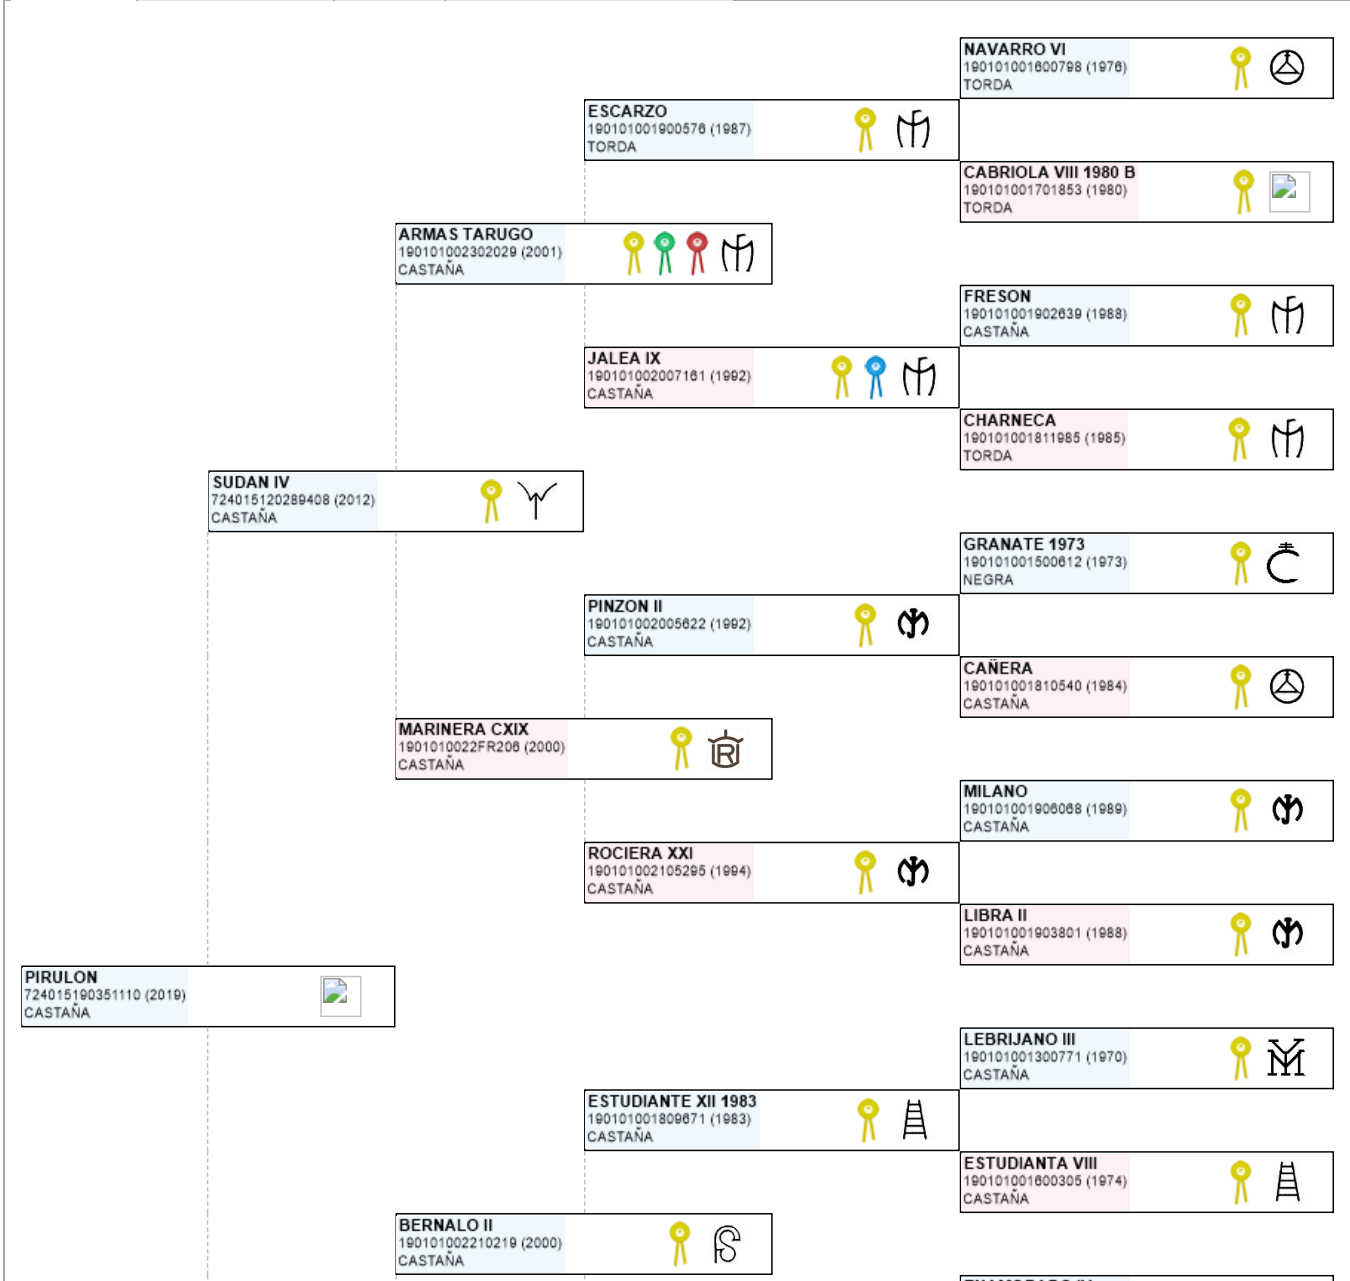

>> Árbol genealógico PRE

# PIRULON

UENL: 724015190351110

**Fec. nacimiento** 20/04/2019  
**Sexo** M  
**Capa LG** CASTAÑA  
**Categoría genética**

**Microchip** 10010000724010150063979  
**Estado reproductivo**  
**Capa genética**  
**Carta de titularidad** Sí

**Ganadería criadora** RUEDA ORTEGA

**Ganadería titular** RUEDA ORTEGA  
 (última conocida)

Genealogía | Hijos (0 ejemplares) | Fotos (0) | Valoración genética - Morfología

**VENTOLERA XXXIII**  
724002012508349 (2008)  
CASTAÑA

**BERNALA**  
190101001905522 (1989)  
CASTAÑA

**ENAMORADO IV**  
190101001809392 (1983)  
CASTAÑA

**YERBA BUENA II**  
190101001810833 (1984)  
TORDA

**AGUILEÑO VI**  
190101001812188 (1985)  
CASTAÑA

**YOLISTA III**  
190101001701472 (1980)  
CASTAÑA