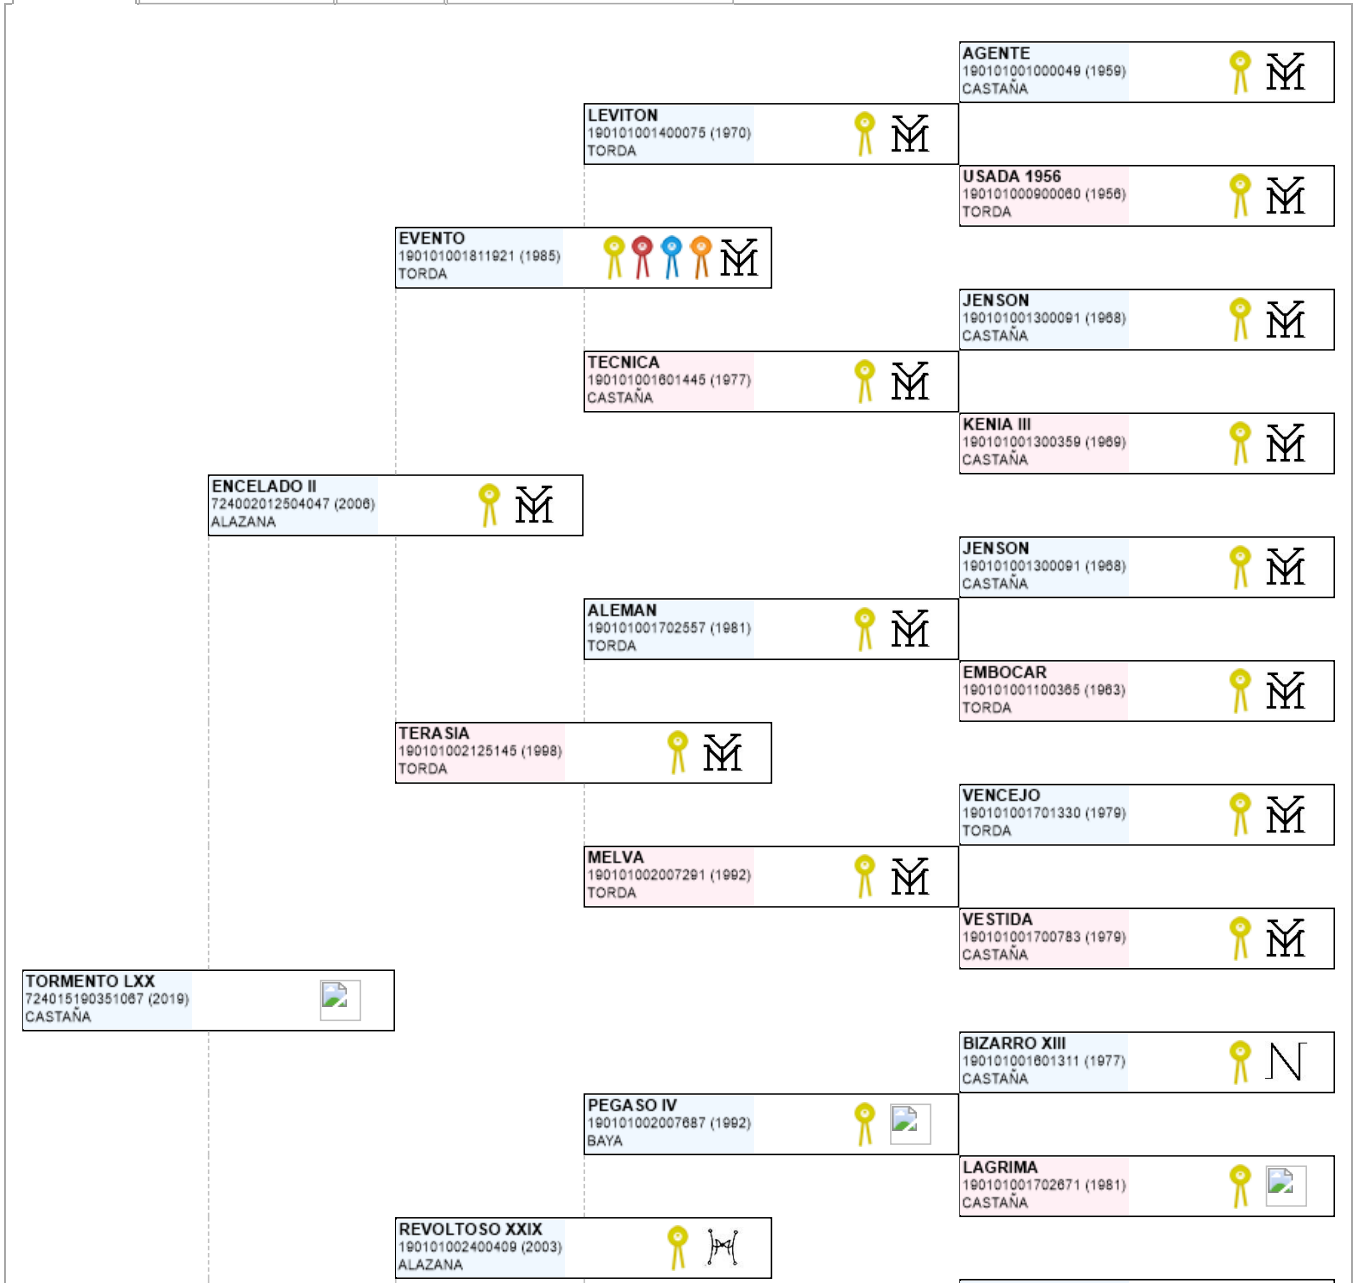

>> Árbol genealógico PRE

TORMENTO LXX

UELN: 724015190351067

Fec. nacimiento 16/03/2019
Sexo M
Capa LG CASTAÑA
Categoría genética

Microchip 10010000724010150062953
Estado reproductivo
Capa genética
Carta de titularidad Sí

Ganadería criadora MIGUEL JURADO URBANO

Ganadería titular (última conocida) RAFAEL MORENO PORRAS

Genealogía | Hijos (0 ejemplares) | Fotos (0) | Valoración genética - Morfología

[Compartir en Facebook](#)
[Compartir en Twitter](#)
[Buscar otro ejemplar](#)