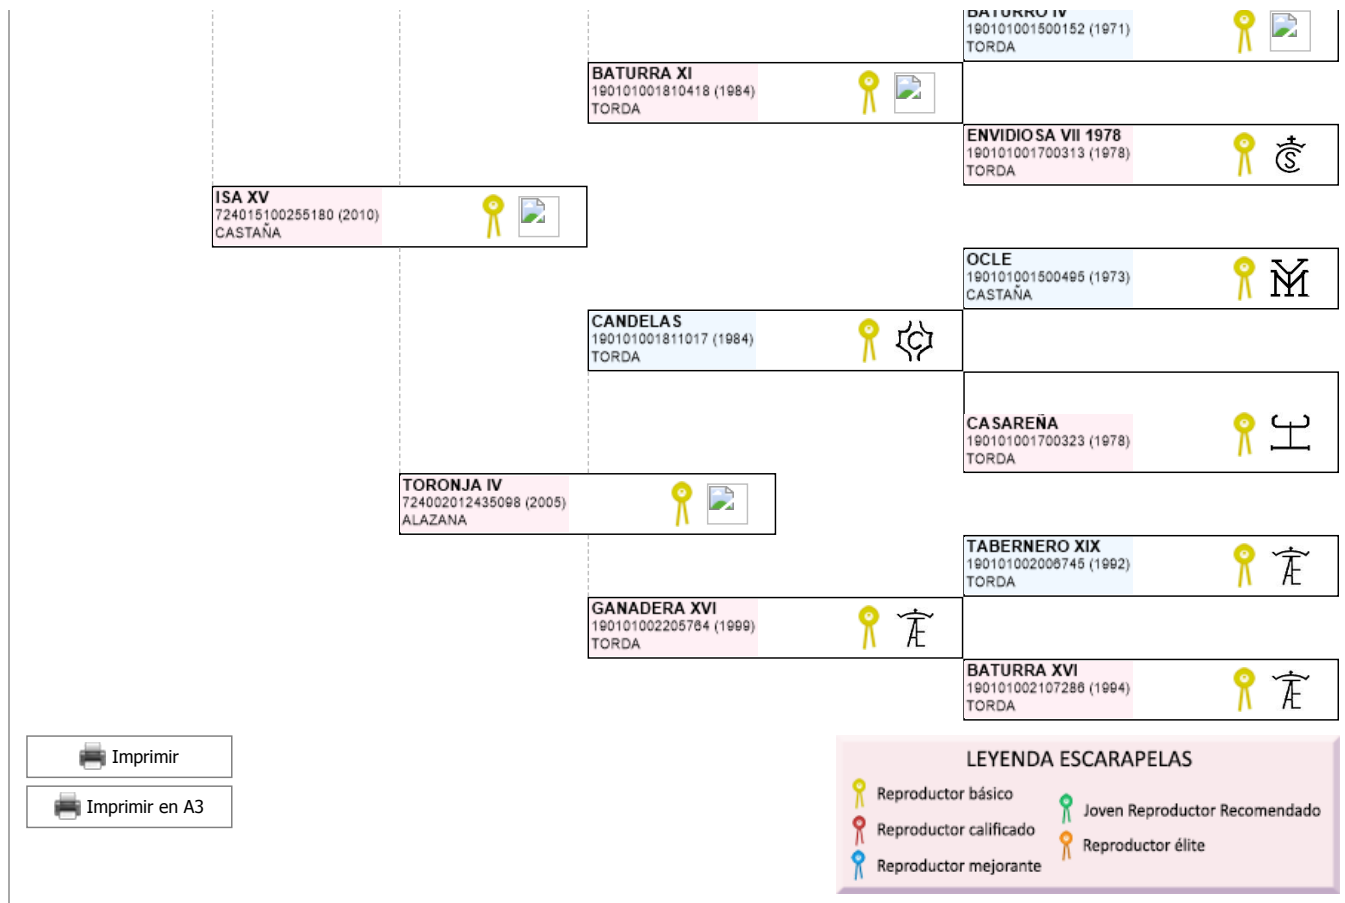

>> Árbol genealógico PRE

TORMENTO LXX

UELN: 724015190351067

Fec. nacimiento 16/03/2019
Sexo M
Capa LG CASTAÑA
Categoría genética

Microchip 10010000724010150062953
Estado reproductivo
Capa genética
Carta de titularidad Sí

Ganadería criadora MIGUEL JURADO URBANO

Ganadería titular (última conocida) RAFAEL MORENO PORRAS

Genealogía | Hijos (0 ejemplares) | Fotos (0) | Valoración genética - Morfología

[Compartir en Facebook](#)
[Compartir en Twitter](#)
[Buscar otro ejemplar](#)