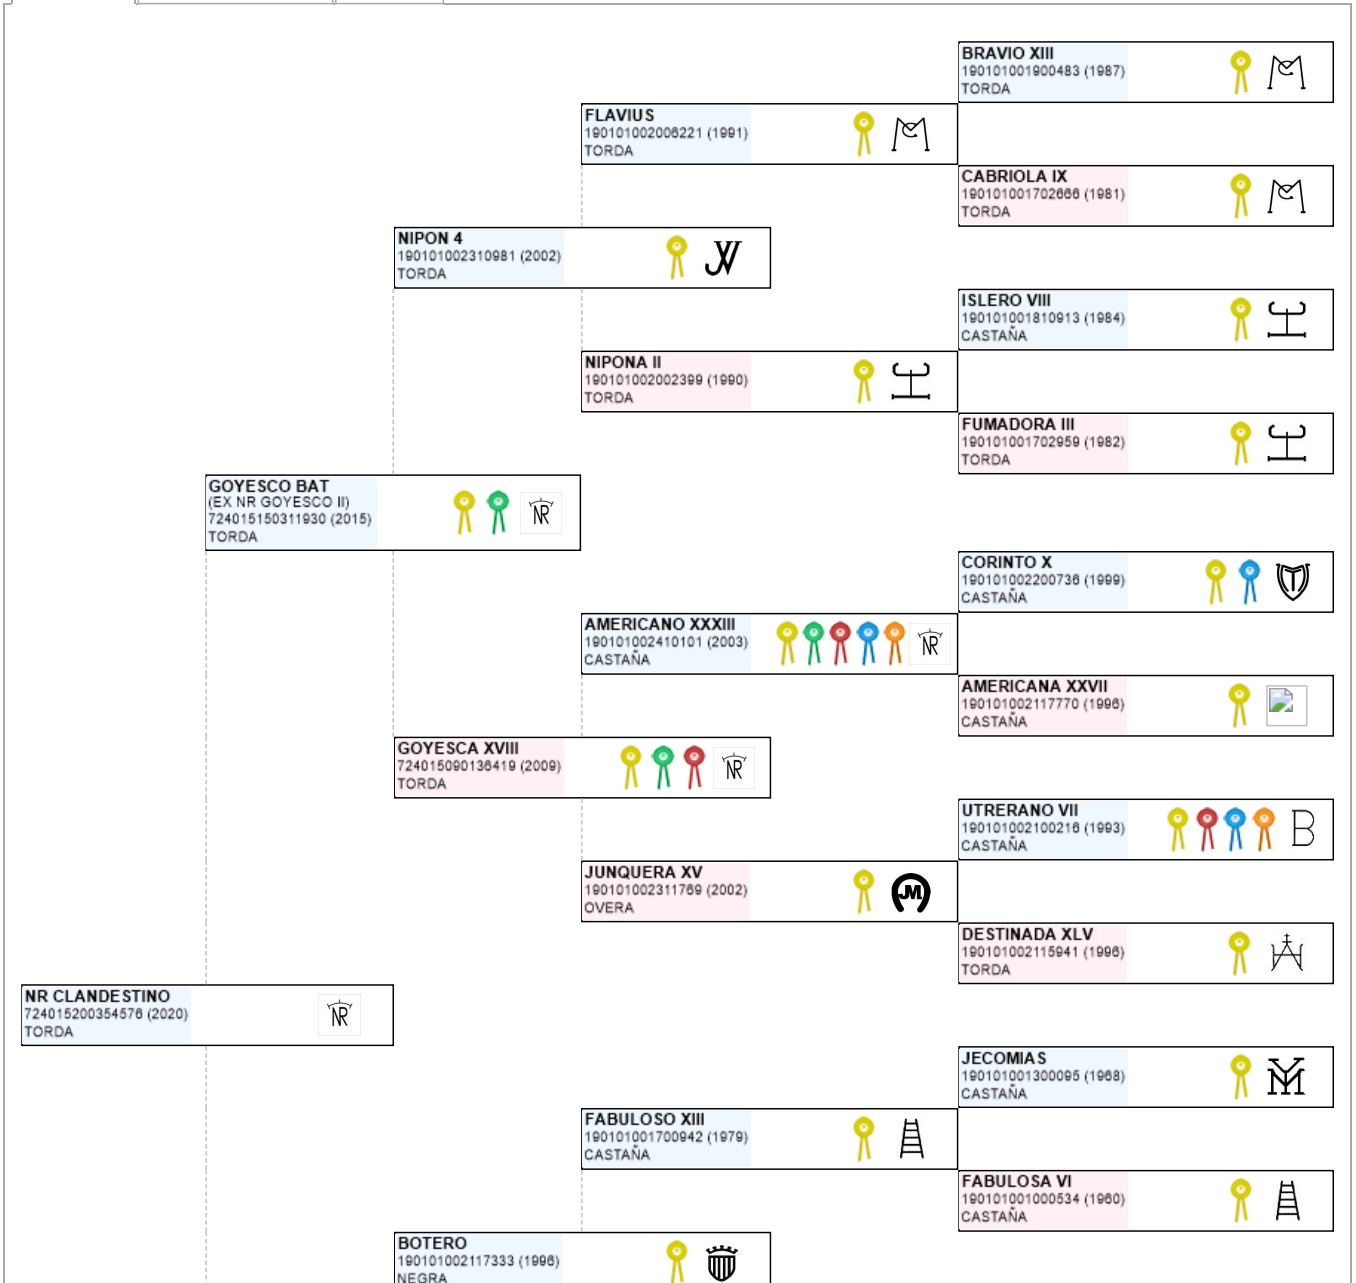

>> Árbol genealógico PRE

NR CLANDESTINO

UENL: 724015200354576

Fec. nacimiento 02/03/2020
Sexo M
Capa LG TORDA
Categoría genética

Microchip 10010000724010150065039
Estado reproductivo
Capa genética
Carta de titularidad Sí

Ganadería criadora

YEGUADA EL ROMERITO

Ganadería titular
 (última conocida)

YEGUADA EL ROMERITO

Genealogía

Hijos (0 ejemplares)

Fotos (0)

[f Compartir en Facebook](#)
[t Compartir en Twitter](#)
[🔍 Buscar otro ejemplar](#)