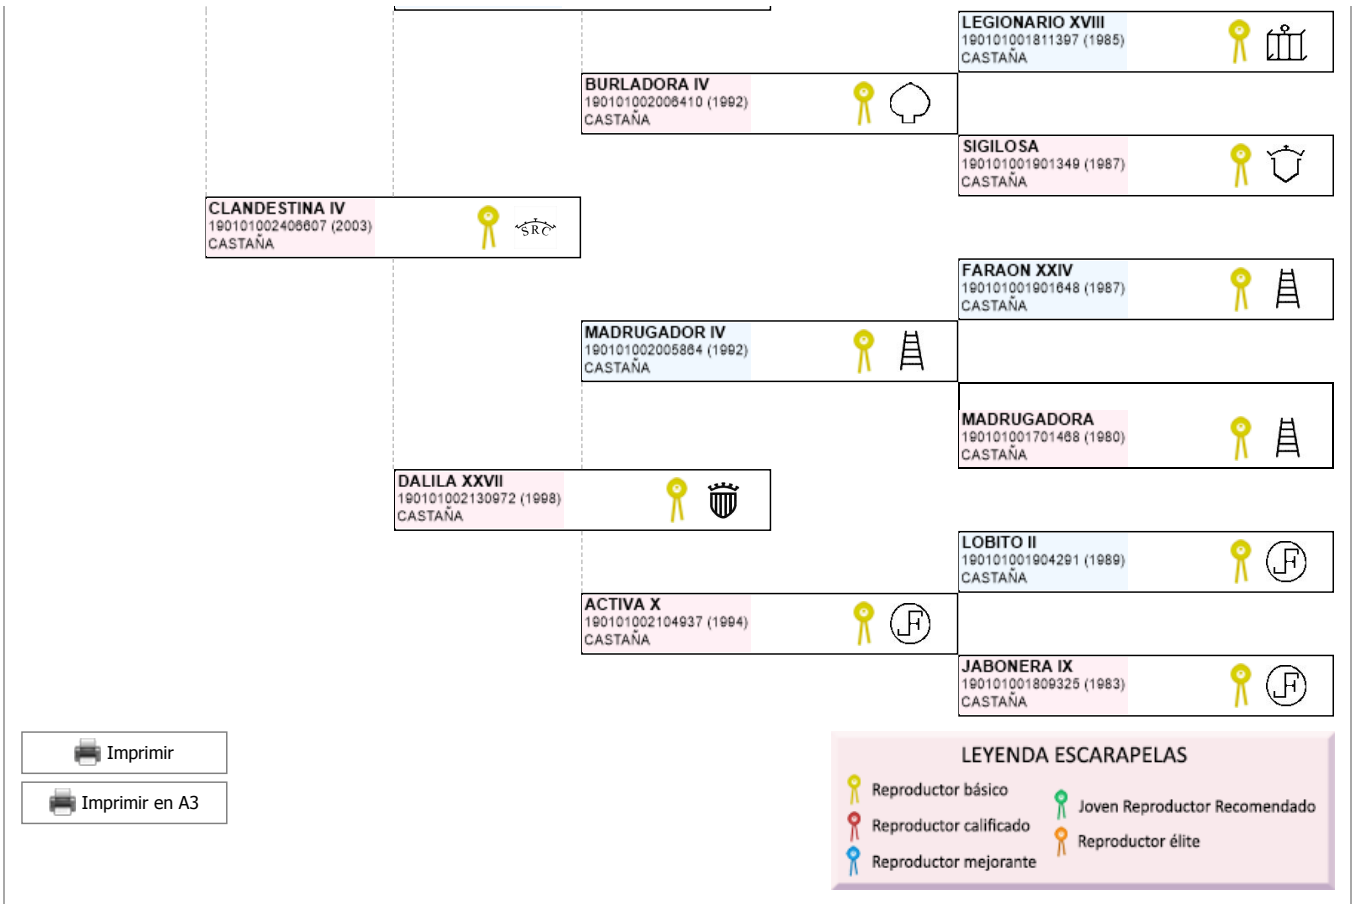

>> Árbol genealógico PRE

NR CLANDESTINO

UENL: 724015200354576

Fec. nacimiento 02/03/2020
Sexo M
Capa LG TORDA
Categoría genética

Microchip 10010000724010150065039
Estado reproductivo
Capa genética
Carta de titularidad Sí

Ganadería criadora

YEGUADA EL ROMERITO

Ganadería titular
 (última conocida)

YEGUADA EL ROMERITO

Genealogía

Hijos (0 ejemplares)

Fotos (0)

[f Compartir en Facebook](#)
[t Compartir en Twitter](#)
[🔍 Buscar otro ejemplar](#)