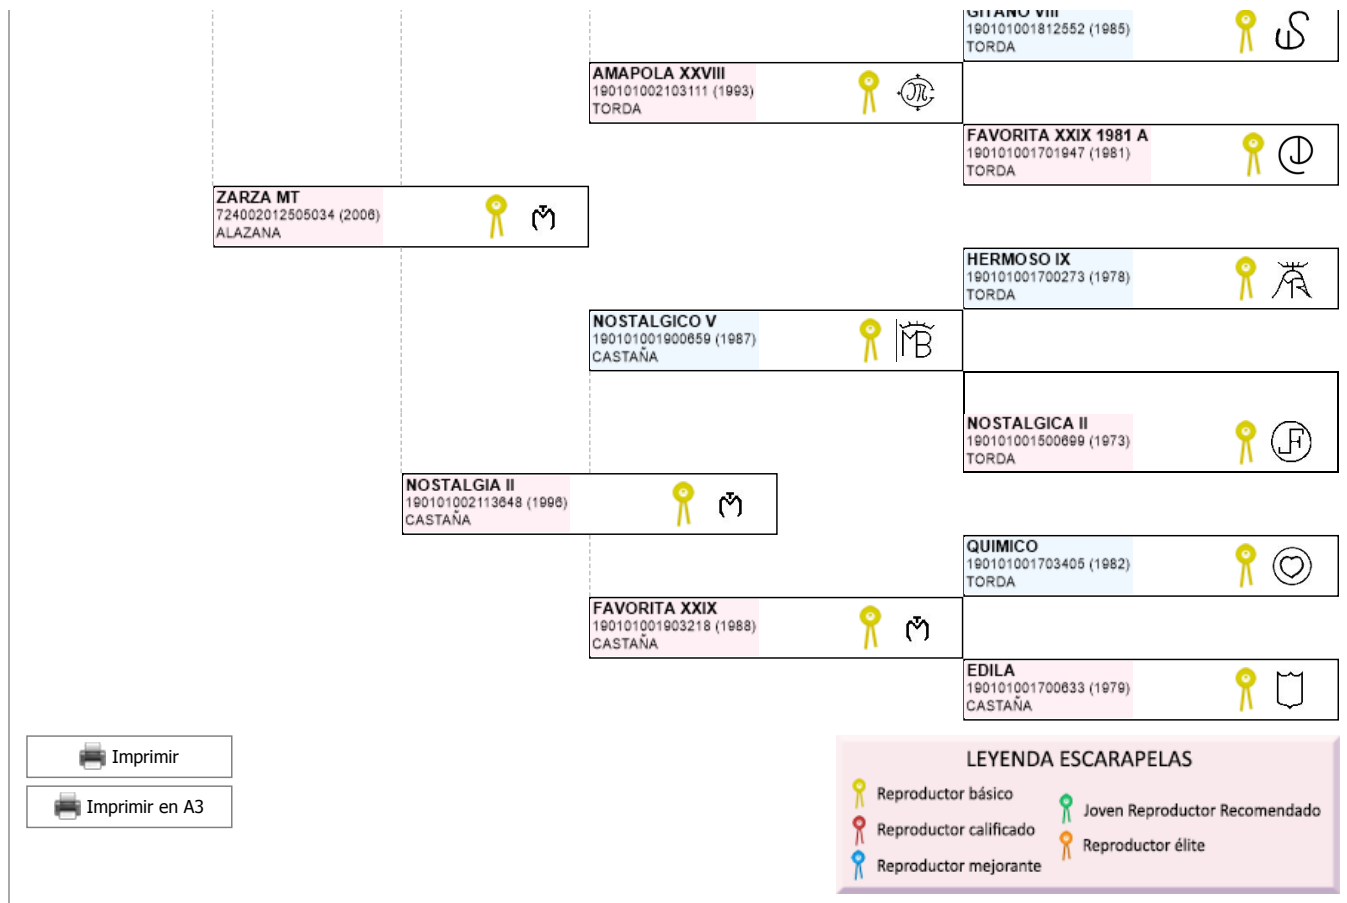

>> Árbol genealógico PRE

FISGON CG

UELN: 724015140308482

<p>Fec. nacimiento 14/03/2014</p> <p>Sexo M</p> <p>Capa LG TORDA</p> <p>Categoría genética</p>	<p>Microchip 10010000724120002302554</p> <p>Estado reproductivo B</p> <p>Capa genética</p> <p>Carta de titularidad Sí</p>
--	---

<p>Ganadería criadora</p> <div style="display: flex; align-items: center; gap: 10px;"> <p>LA CASA GRANDE</p> </div>	<p>Ganadería titular (última conocida)</p> <div style="display: flex; align-items: center; gap: 10px;"> <p>LA ALDARA</p> </div>
--	--

Imprimir

Imprimir en A3

LEYENDA ESCARAPELAS

- Reproductor básico
- Reproductor calificado
- Reproductor mejorante
- Joven Reproductor Recomendado
- Reproductor elite

Compartir en Facebook

Compartir en Twitter

Buscar otro ejemplar