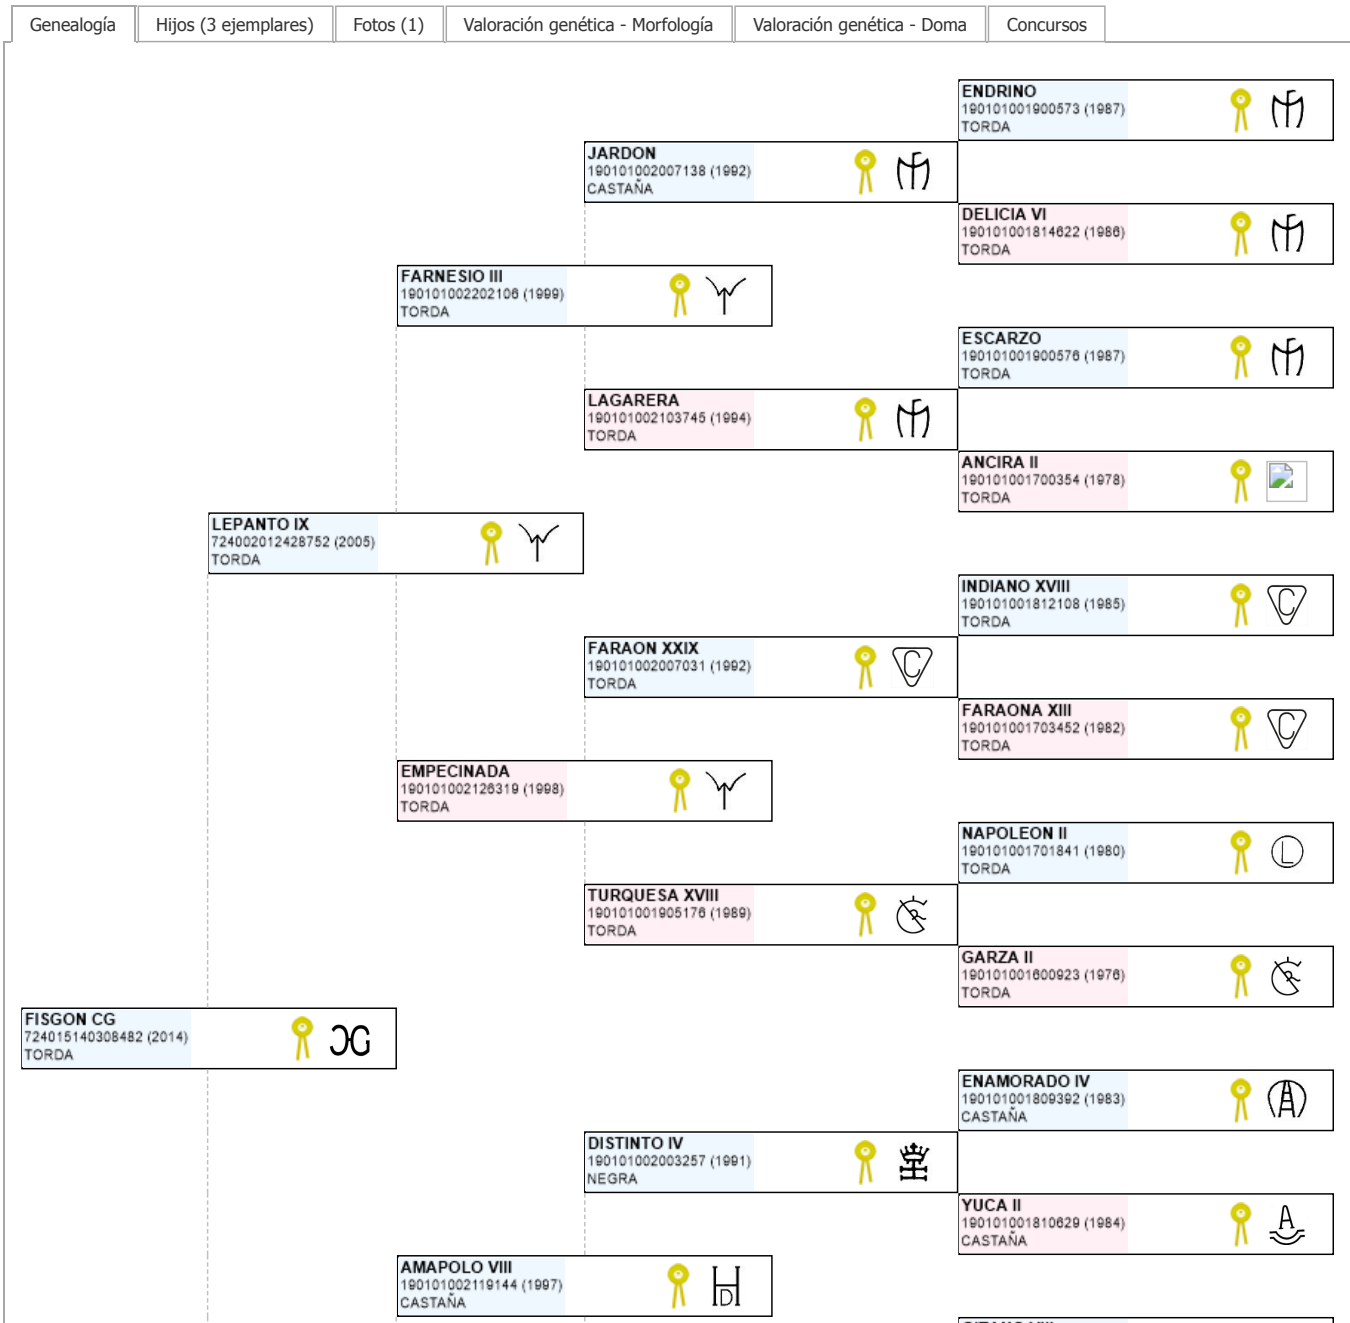

>> Árbol genealógico PRE

FISGON CG

UELN: 724015140308482

<p>Fec. nacimiento 14/03/2014</p> <p>Sexo M</p> <p>Capa LG TORDA</p> <p>Categoría genética</p>	<p>Microchip 10010000724120002302554</p> <p>Estado reproductivo B</p> <p>Capa genética</p> <p>Carta de titularidad Sí</p>
--	---

<p>Ganadería criadora</p> <div style="display: flex; align-items: center; gap: 10px;"> <p>LA CASA GRANDE</p> </div>	<p>Ganadería titular (última conocida)</p> <div style="display: flex; align-items: center; gap: 10px;"> <p>LA ALDARA</p> </div>
--	--

Imprimir

Imprimir en A3

LEYENDA ESCARAPELAS

- Reproductor básico
- Reproductor calificado
- Reproductor mejorante
- Joven Reproductor Recomendado
- Reproductor elite

Compartir en Facebook

Compartir en Twitter

Buscar otro ejemplar