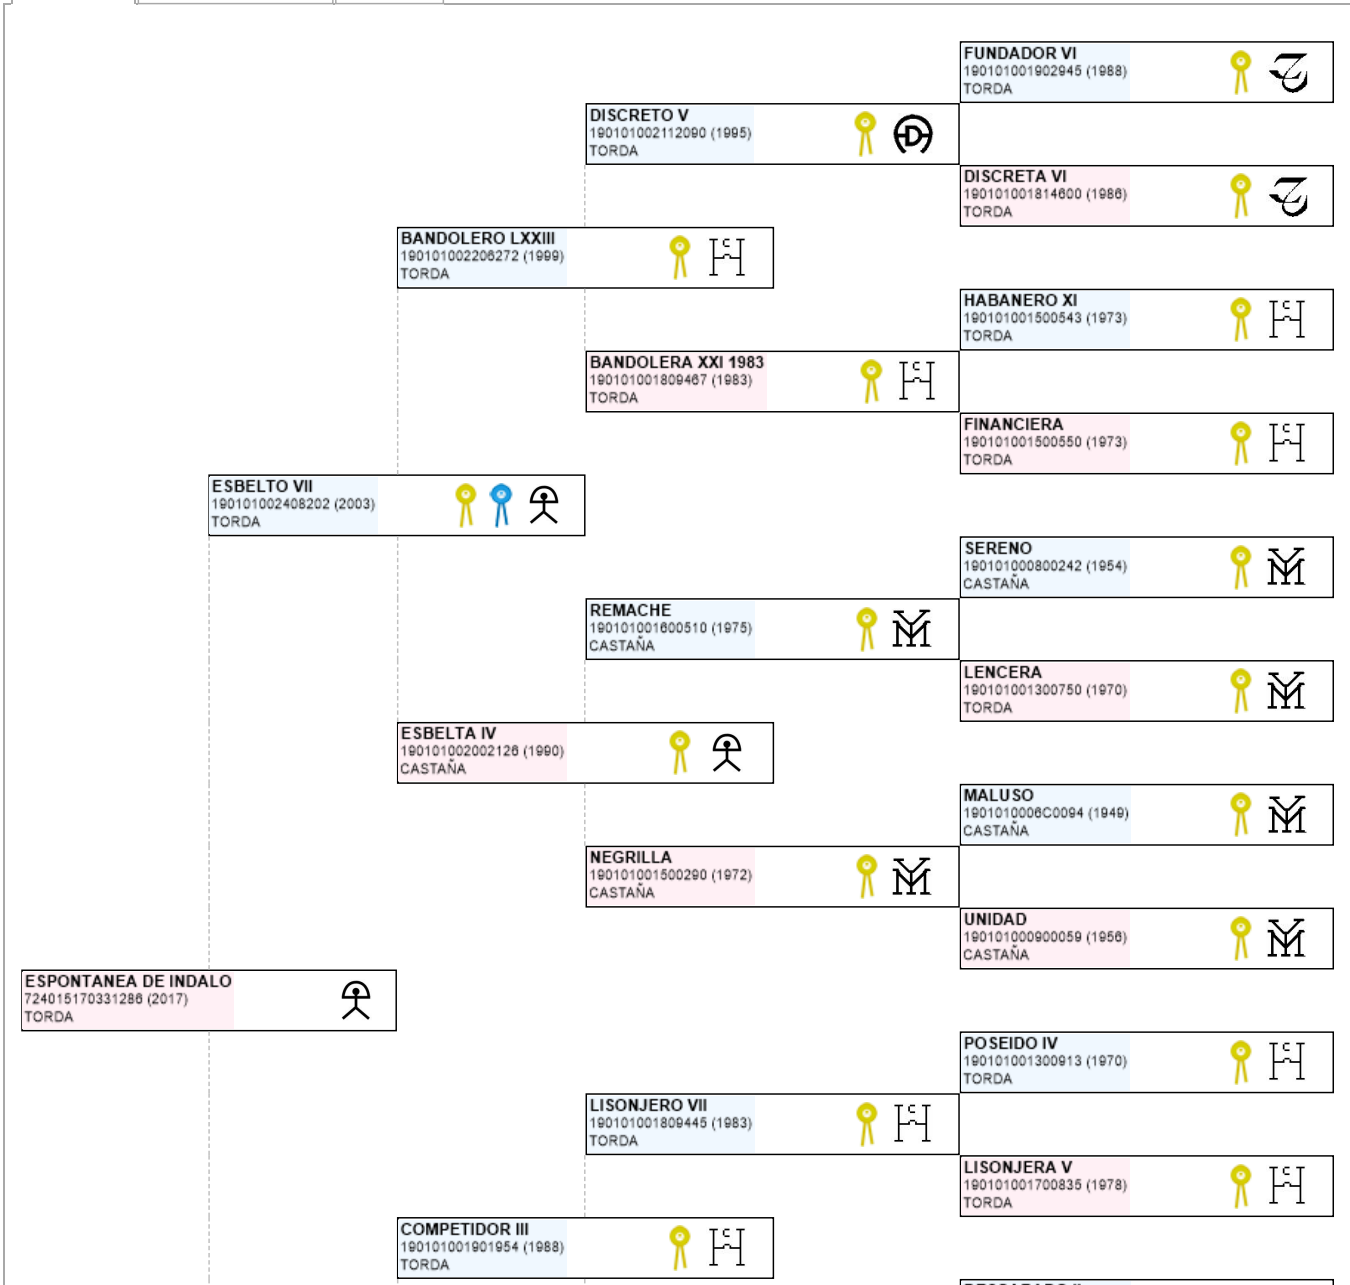

>> Árbol genealógico PRE

ESPONTANEA DE INDALO

UELN: 724015170331286

Fec. nacimiento 10/03/2017
Sexo H
Capa LG TORDA
Categoría genética

Microchip 10010000724010150055021
Estado reproductivo
Capa genética
Carta de titularidad Sí

Ganadería criadora YEGUADA INDALO

Ganadería titular (última conocida) YEGUADA INDALO

Genealogía Hijos (0 ejemplares) Fotos (0)

Imprimir

Imprimir en A3

LEYENDA ESCARAPELAS

- Reproductor básico
- Reproductor calificado
- Reproductor mejorante
- Joven Reproductor Recomendado
- Reproductor elite