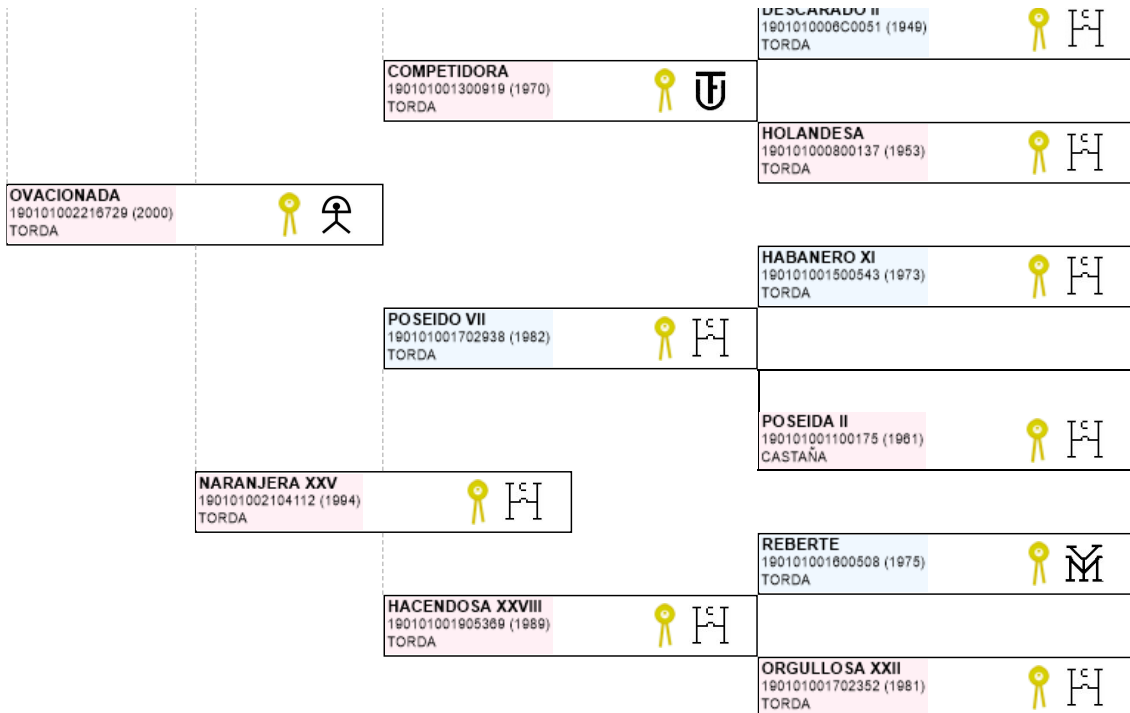

>> Árbol genealógico PRE

ESPONTANEA DE INDALO

UELN: 724015170331286

Fec. nacimiento 10/03/2017
Sexo H
Capa LG TORDA
Categoría genética

Microchip 10010000724010150055021
Estado reproductivo
Capa genética
Carta de titularidad Sí

Ganadería criadora YEGUADA INDALO

Ganadería titular (última conocida) YEGUADA INDALO

Genealogía Hijos (0 ejemplares) Fotos (0)

Imprimir

Imprimir en A3

LEYENDA ESCARAPELAS

- Reproductor básico
- Reproductor calificado
- Reproductor mejorante
- Joven Reproductor Recomendado
- Reproductor elite