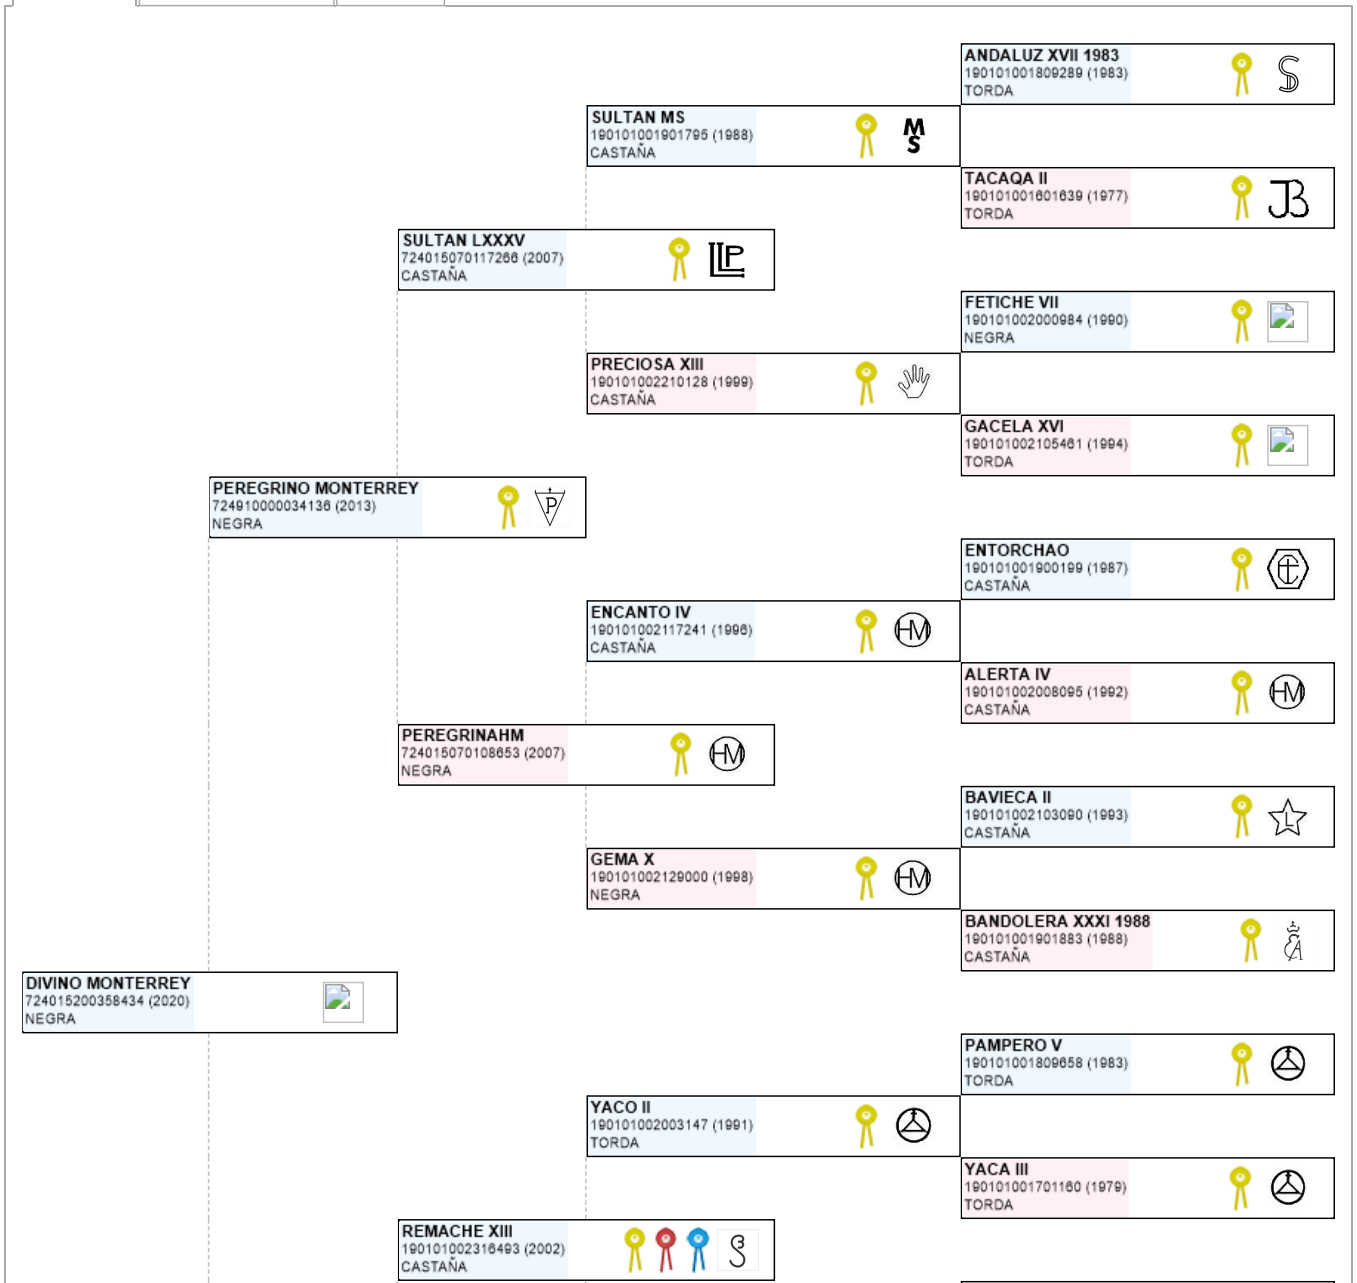

>> Árbol genealógico PRE

DIVINO MONTERREY

UELN: 724015200358434

Fec. nacimiento 18/06/2020
Sexo M
Capa LG NEGRA
Categoría genética

Ganadería criadora

YEGUADA MONTERREY

Microchip 10010000724010150067789
Estado reproductivo
Capa genética
Carta de titularidad Sí

Ganadería titular
 (última conocida)

LA ALDARA

Genealogía

Hijos (0 ejemplares)

Fotos (0)

Imprimir

Imprimir en A3

LEYENDA ESCARAPELAS