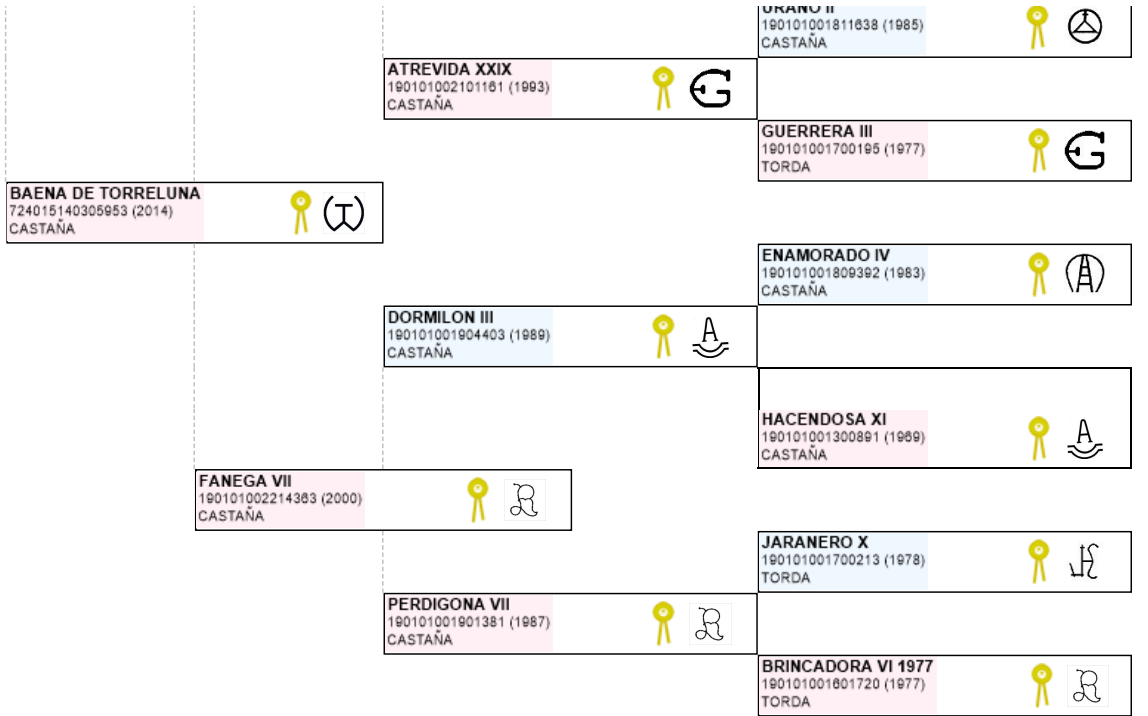

>> Árbol genealógico PRE

DIVINO MONTERREY

UELN: 724015200358434

Fec. nacimiento 18/06/2020
Sexo M
Capa LG NEGRA
Categoría genética

Ganadería criadora

YEGUADA MONTERREY

Microchip 10010000724010150067789
Estado reproductivo
Capa genética
Carta de titularidad Sí

Ganadería titular
 (última conocida)

LA ALDARA

Genealogía

Hijos (0 ejemplares)

Fotos (0)

Imprimir

Imprimir en A3

LEYENDA ESCARAPELAS