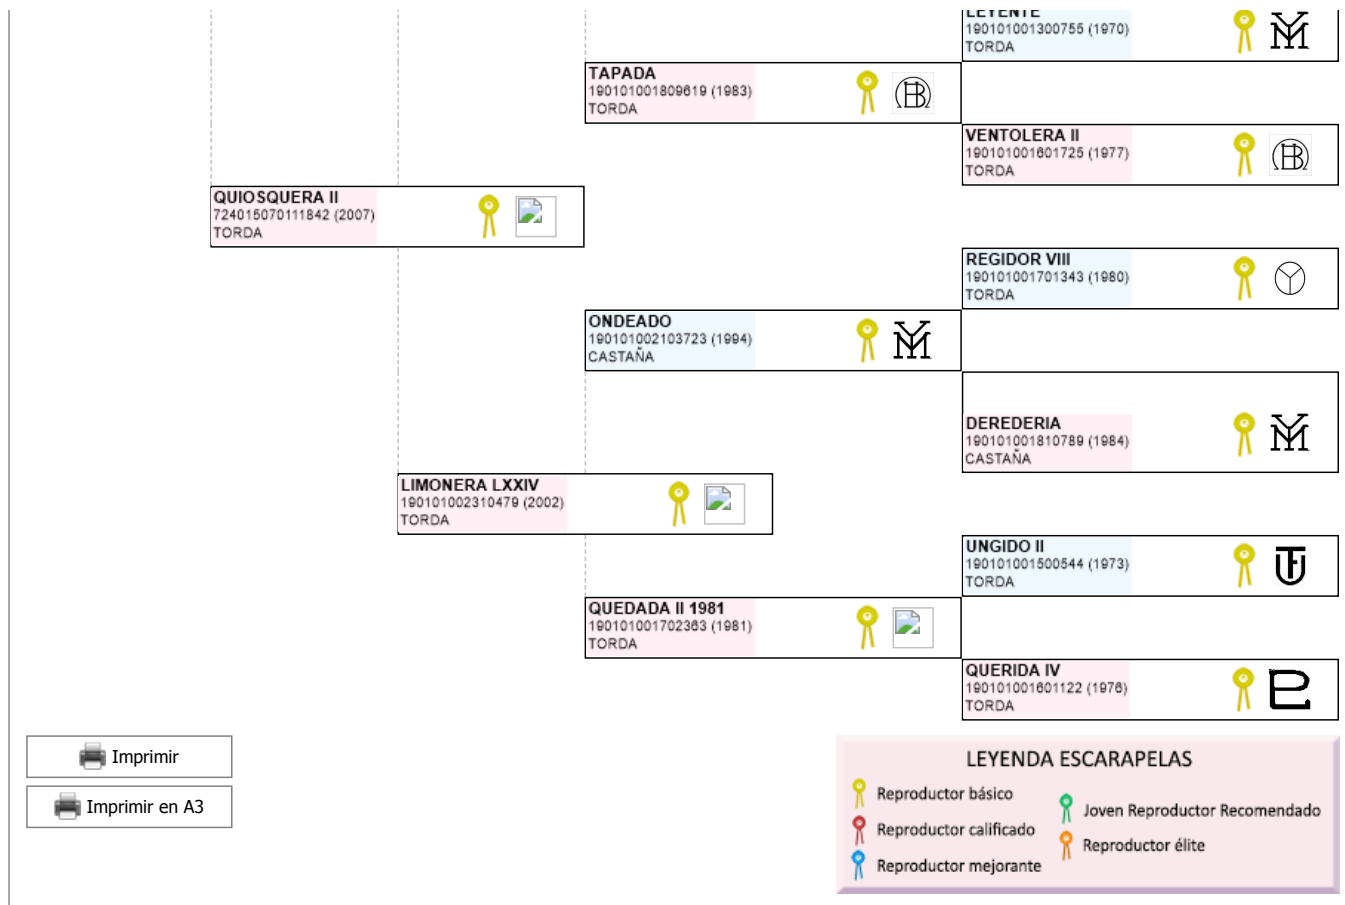

>> Árbol genealógico PRE

QUIOSQUERO

UELN: 724015140309974

Fec. nacimiento 13/04/2014
Sexo M
Capa LG TORDA
Categoría genética

Microchip 10010000724010150046119
Estado reproductivo
Capa genética
Carta de titularidad Sí

Ganadería criadora

MANUEL PACHECO CABALLERO

Ganadería titular
 (última conocida)

MANUEL PACHECO CABALLERO

Genealogía | Hijos (0 ejemplares) | Fotos (0) | Valoración genética - Morfología

[Compartir en Facebook](#)
[Compartir en Twitter](#)
[Buscar otro ejemplar](#)