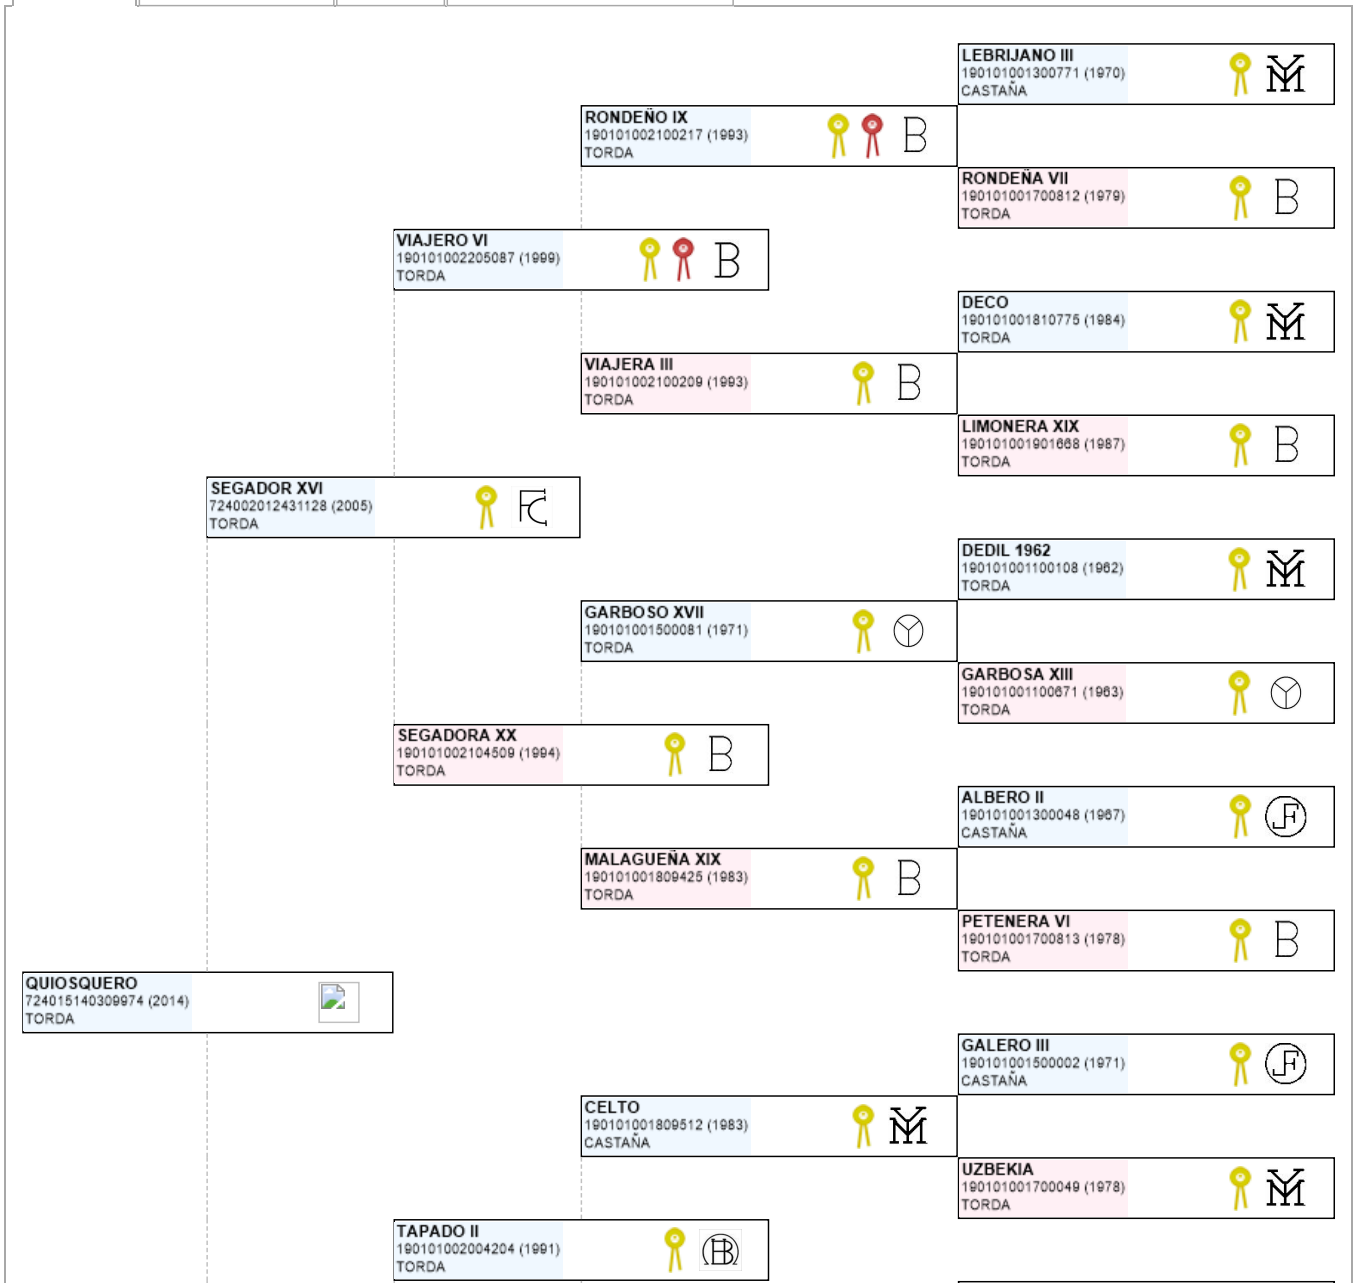

>> Árbol genealógico PRE

QUIOSQUERO

UELN: 724015140309974

Fec. nacimiento 13/04/2014
Sexo M
Capa LG TORDA
Categoría genética

Microchip 10010000724010150046119
Estado reproductivo
Capa genética
Carta de titularidad Sí

Ganadería criadora

MANUEL PACHECO CABALLERO

Ganadería titular
 (última conocida)

MANUEL PACHECO CABALLERO

Genealogía | Hijos (0 ejemplares) | Fotos (0) | Valoración genética - Morfología

[Compartir en Facebook](#)
[Compartir en Twitter](#)
[Buscar otro ejemplar](#)