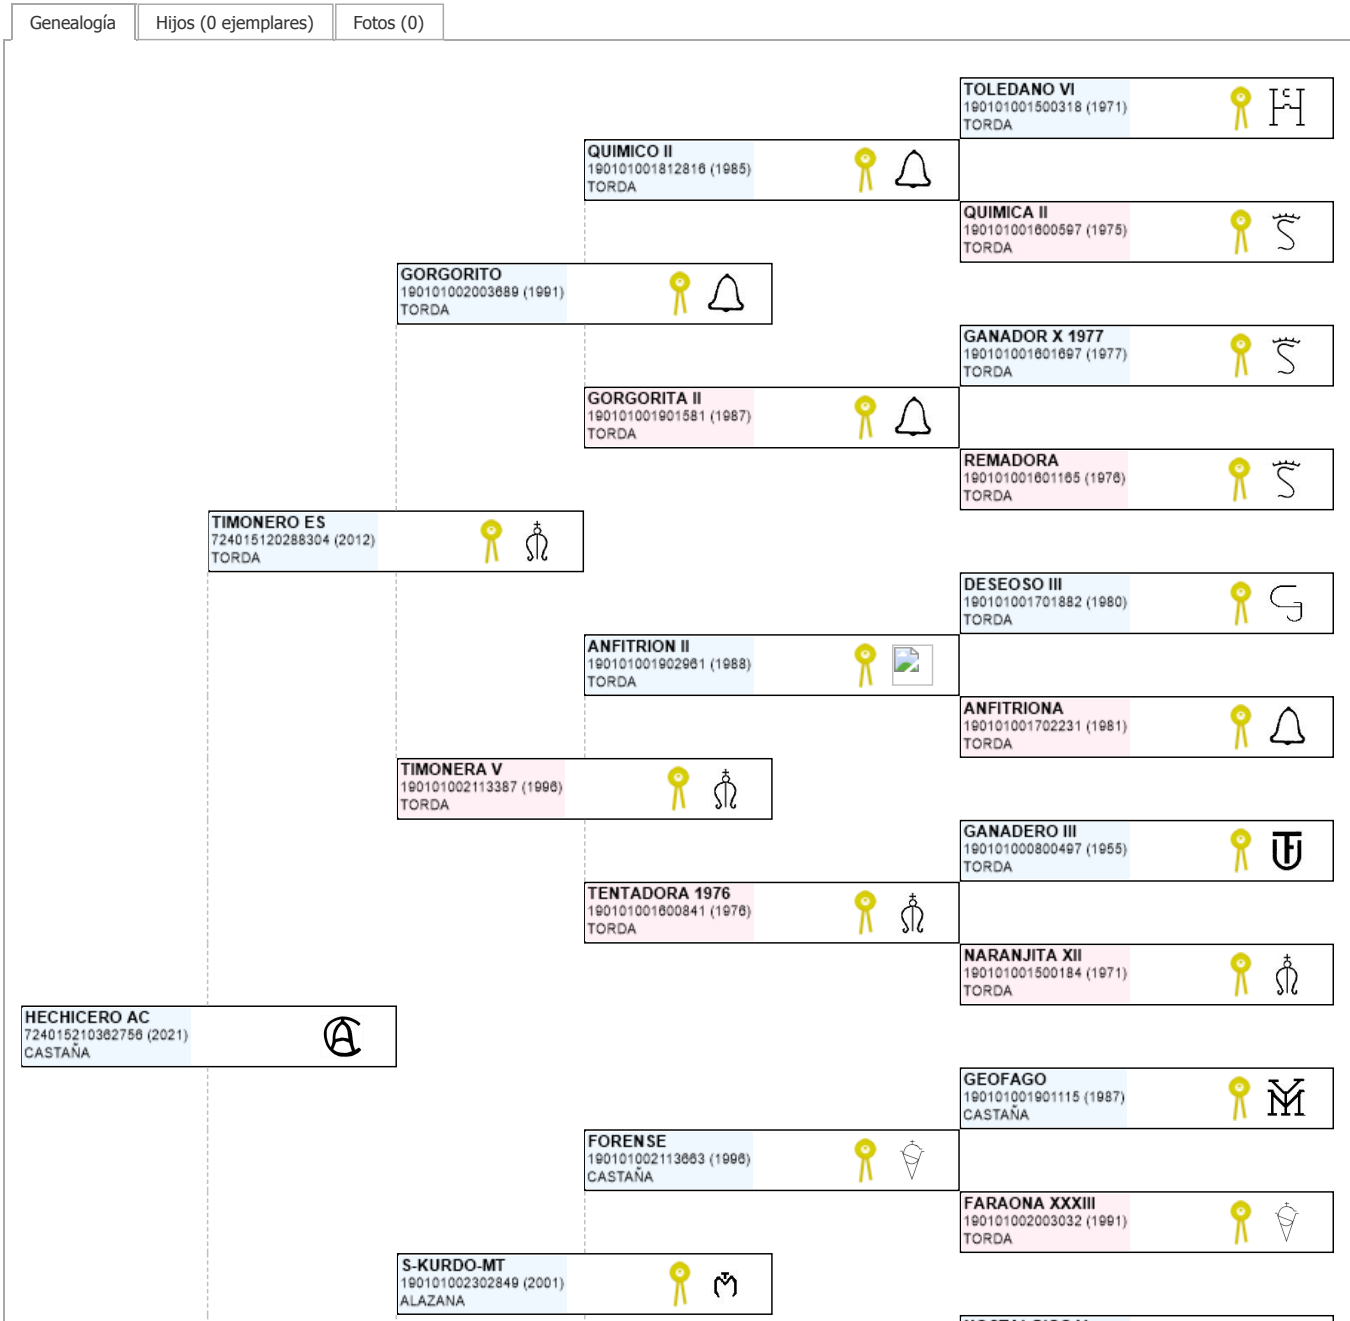

>> Árbol genealógico PRE

HECHICERO AC

UELN: 724015210362756

<p>Fec. nacimiento 01/01/2021</p> <p>Sexo M</p> <p>Capa LG CASTAÑA</p> <p>Categoría genética</p>	<p>Microchip 10010000724010150069093</p> <p>Estado reproductivo</p> <p>Capa genética</p> <p>Carta de titularidad Sí</p>
<p>Ganadería criadora</p> <div style="display: flex; align-items: center;"> <p>CASCOS GARCIA</p> </div>	<p>Ganadería titular (última conocida)</p> <div style="display: flex; align-items: center;"> <p>CASCOS GARCIA</p> </div>

HECHICERA CCXXVI
724015070107444 (2007)
CASTAÑA

KURDA VI
190101002100257 (1993)
CASTAÑA

NOSTALGICO V
190101001900659 (1987)
CASTAÑA

FAVORITA XXIX
190101001903218 (1988)
CASTAÑA

ESPLENDIDO XVI
190101002005204 (1991)
CASTAÑA

ZARZAL II
190101002205551 (1998)
CASTAÑA

ALTANERA XLVIII
190101002005203 (1991)
CASTAÑA

DUQUESA CLVI
190101002315800 (2002)
TORDA

CAMPEON XXVI
190101002005318 (1991)
TORDA

BIZANTINA IV
190101002128712 (1998)
TORDA