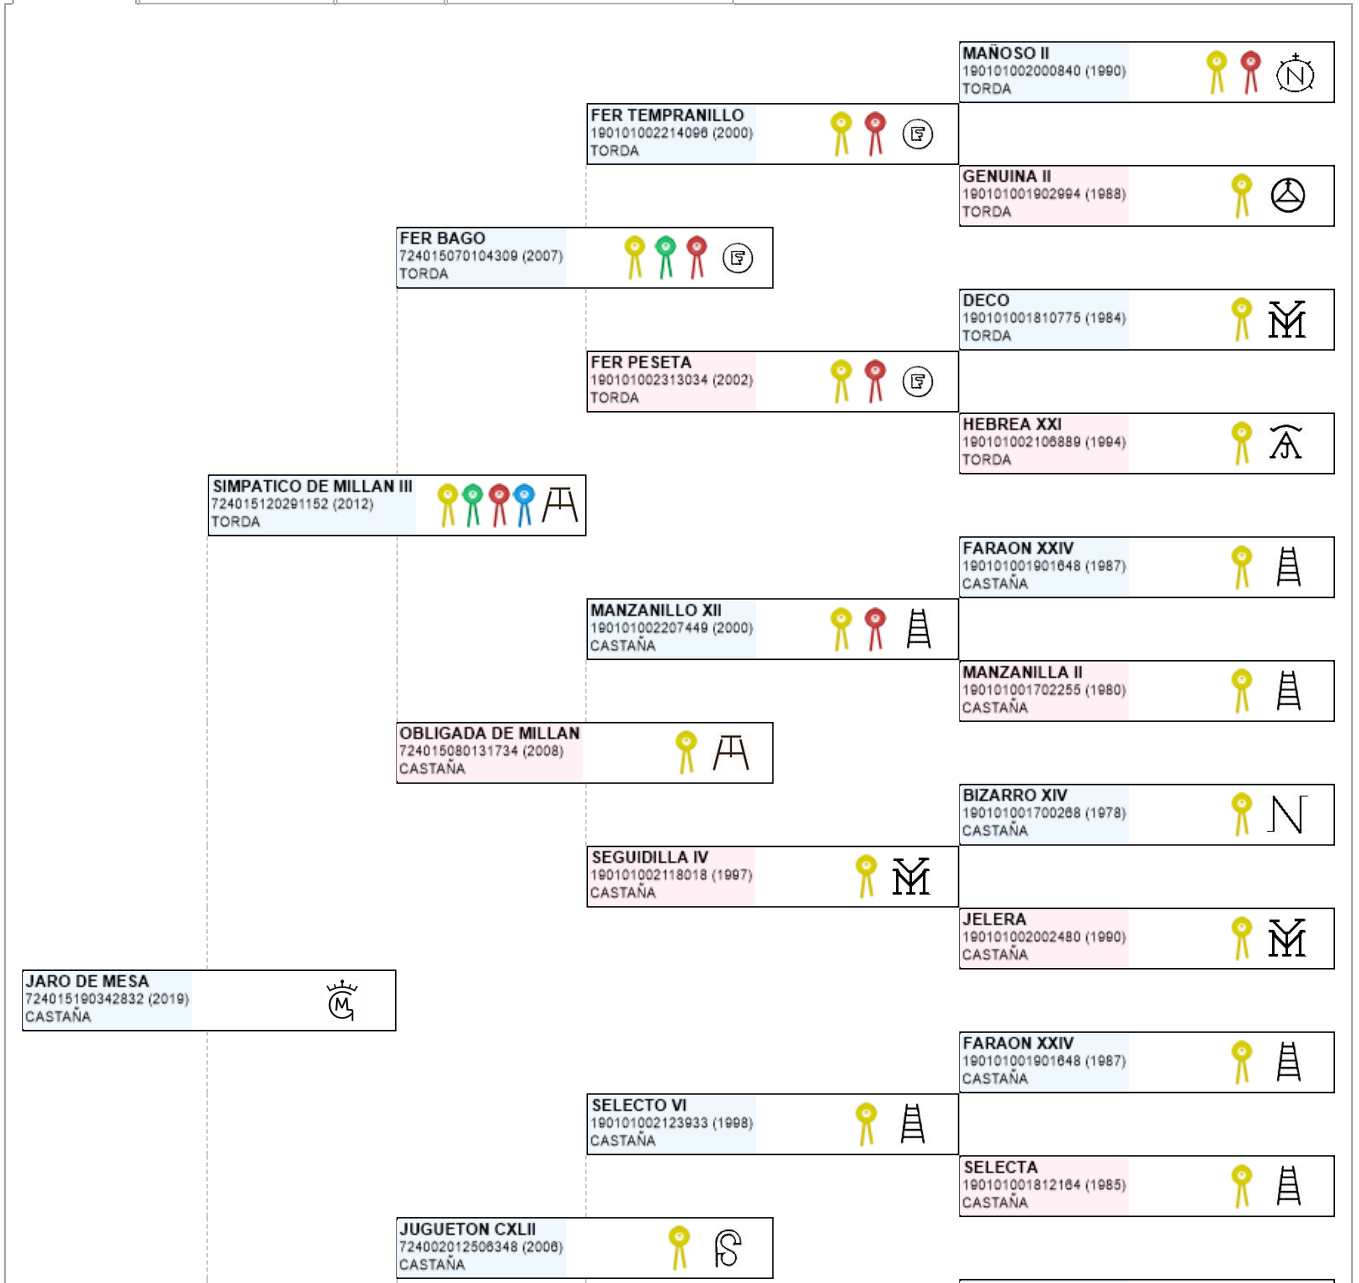

>> Árbol genealógico PRE

JARO DE MESA

UELN: 724015190342832

Fec. nacimiento 02/04/2019
Sexo M
Capa LG CASTAÑA
Categoría genética

Microchip 10010000724010150060990
Estado reproductivo
Capa genética
Carta de titularidad Sí

Ganadería criadora YEGUADA GITANA

Ganadería titular (última conocida) YEGUADA GITANA

Genealogía | Hijos (0 ejemplares) | Fotos (0) | Valoración genética - Morfología

Compartir en Facebook

Compartir en Twitter

Buscar otro ejemplar