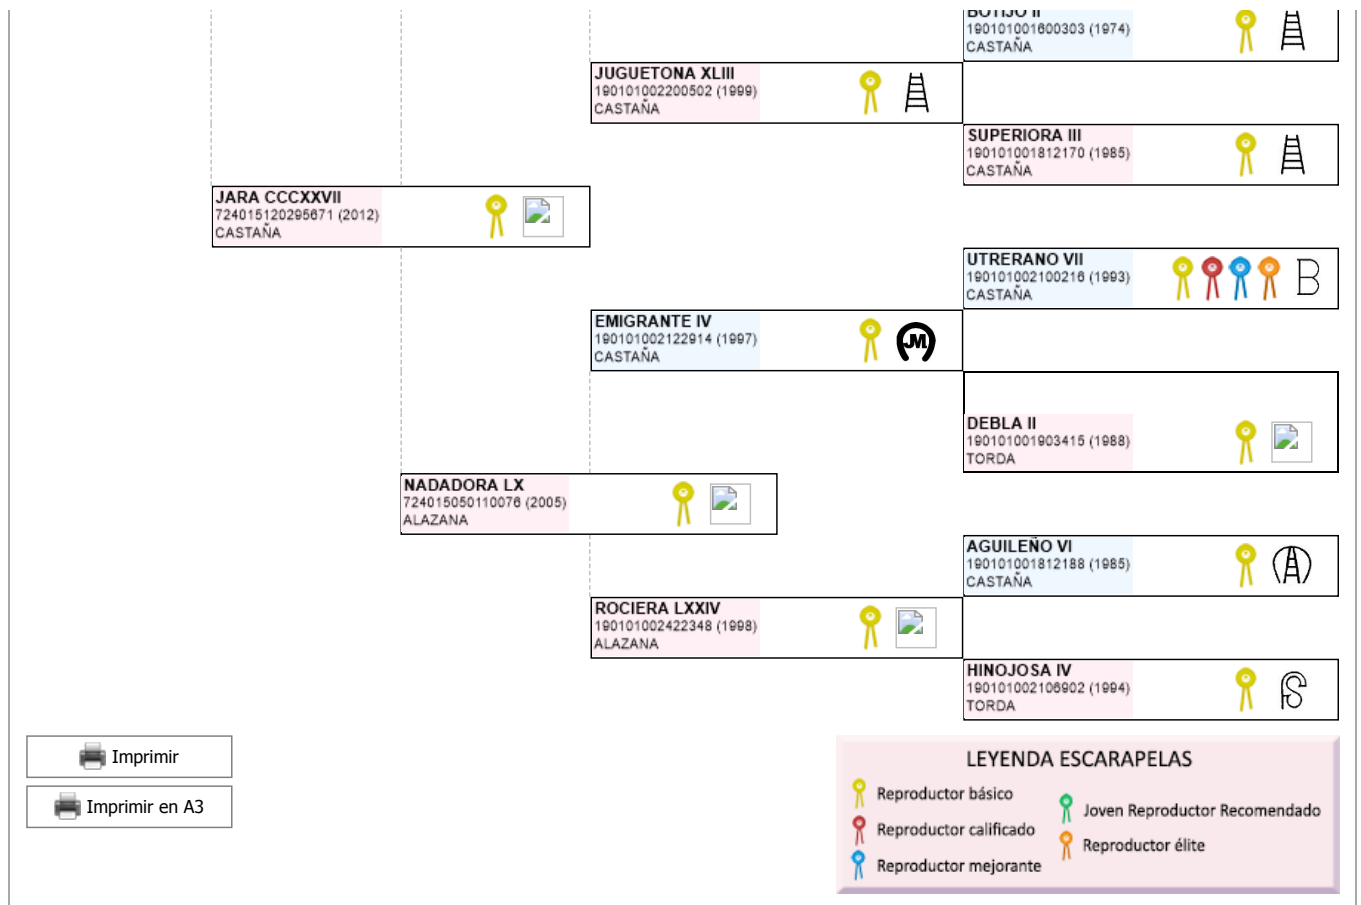

>> Árbol genealógico PRE

JARO DE MESA

UELN: 724015190342832

Fec. nacimiento 02/04/2019
Sexo M
Capa LG CASTAÑA
Categoría genética

Microchip 10010000724010150060990
Estado reproductivo
Capa genética
Carta de titularidad Sí

Ganadería criadora YEGUADA GITANA

Ganadería titular (última conocida) YEGUADA GITANA

Genealogía | Hijos (0 ejemplares) | Fotos (0) | Valoración genética - Morfología

Compartir en Facebook

Compartir en Twitter

Buscar otro ejemplar