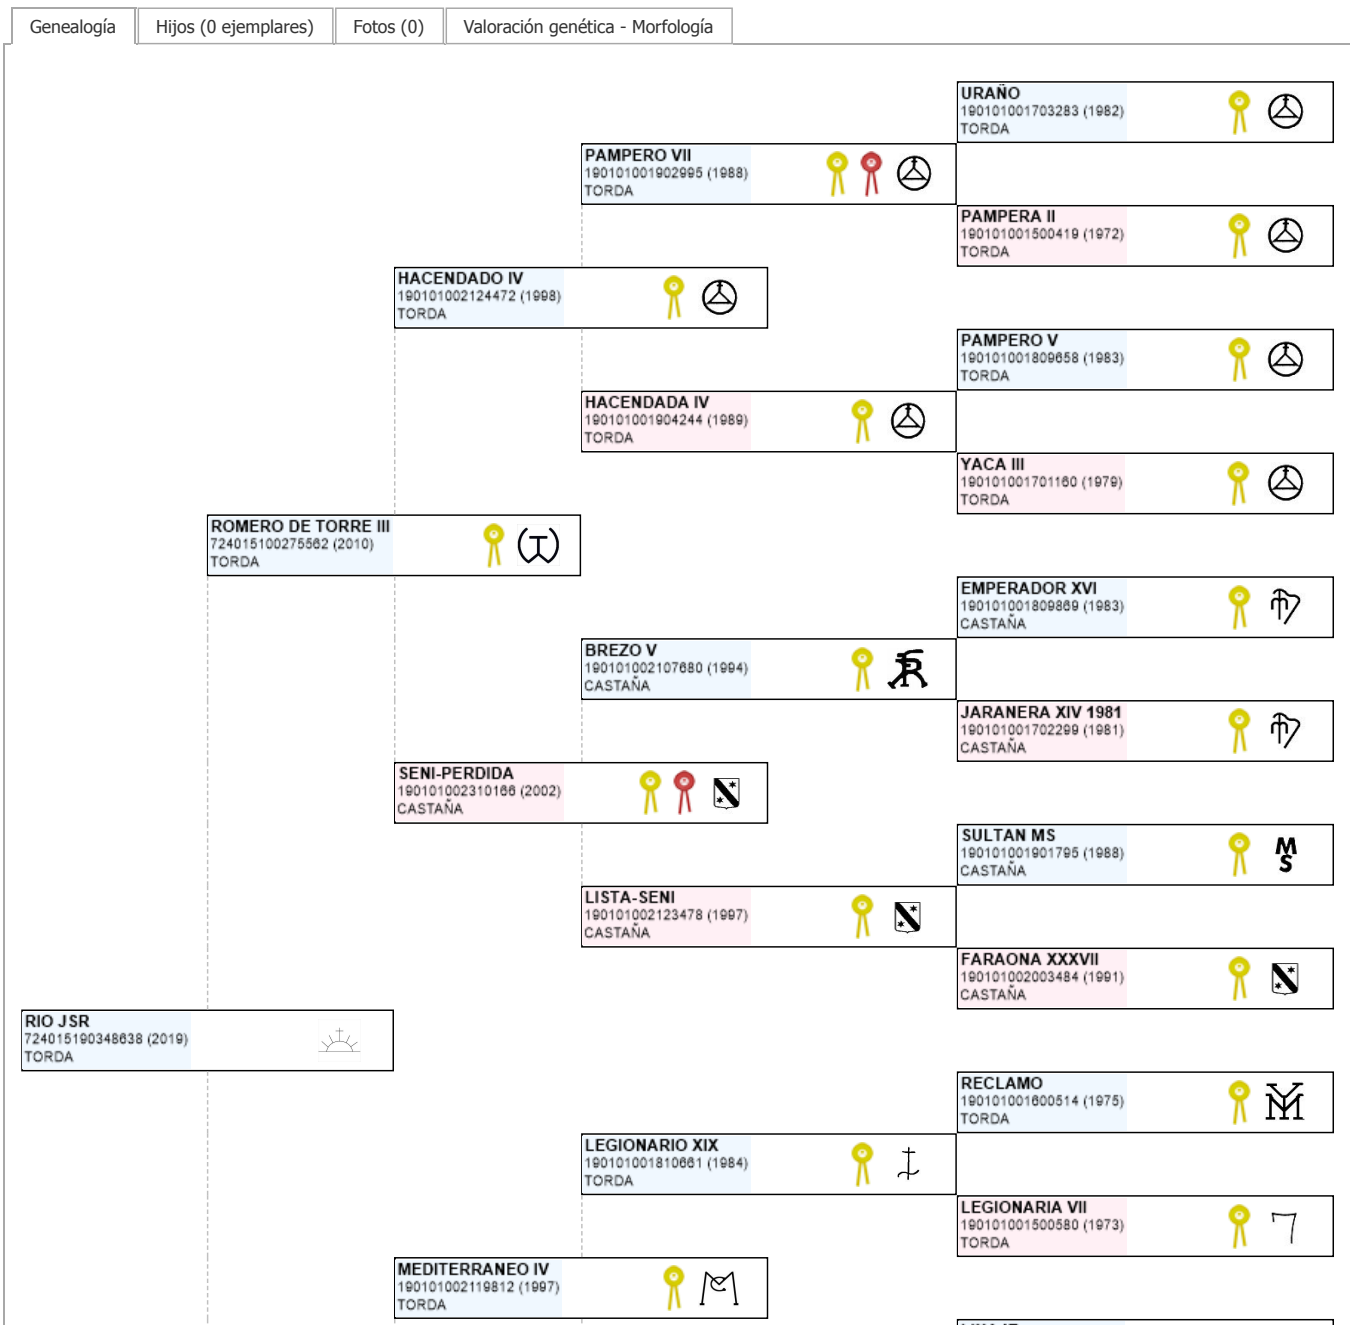

>> Árbol genealógico PRE

RIO JSR

UELN: 724015190348638

<p>Fec. nacimiento 15/07/2019</p> <p>Sexo M</p> <p>Capa LG TORDA</p> <p>Categoría genética</p>	<p>Microchip 10010000724010150063557</p> <p>Estado reproductivo</p> <p>Capa genética</p> <p>Carta de titularidad Sí</p>
<p>Ganadería criadora LOS MORTEROS</p>	<p>Ganadería titular (última conocida) LOS MORTEROS</p>