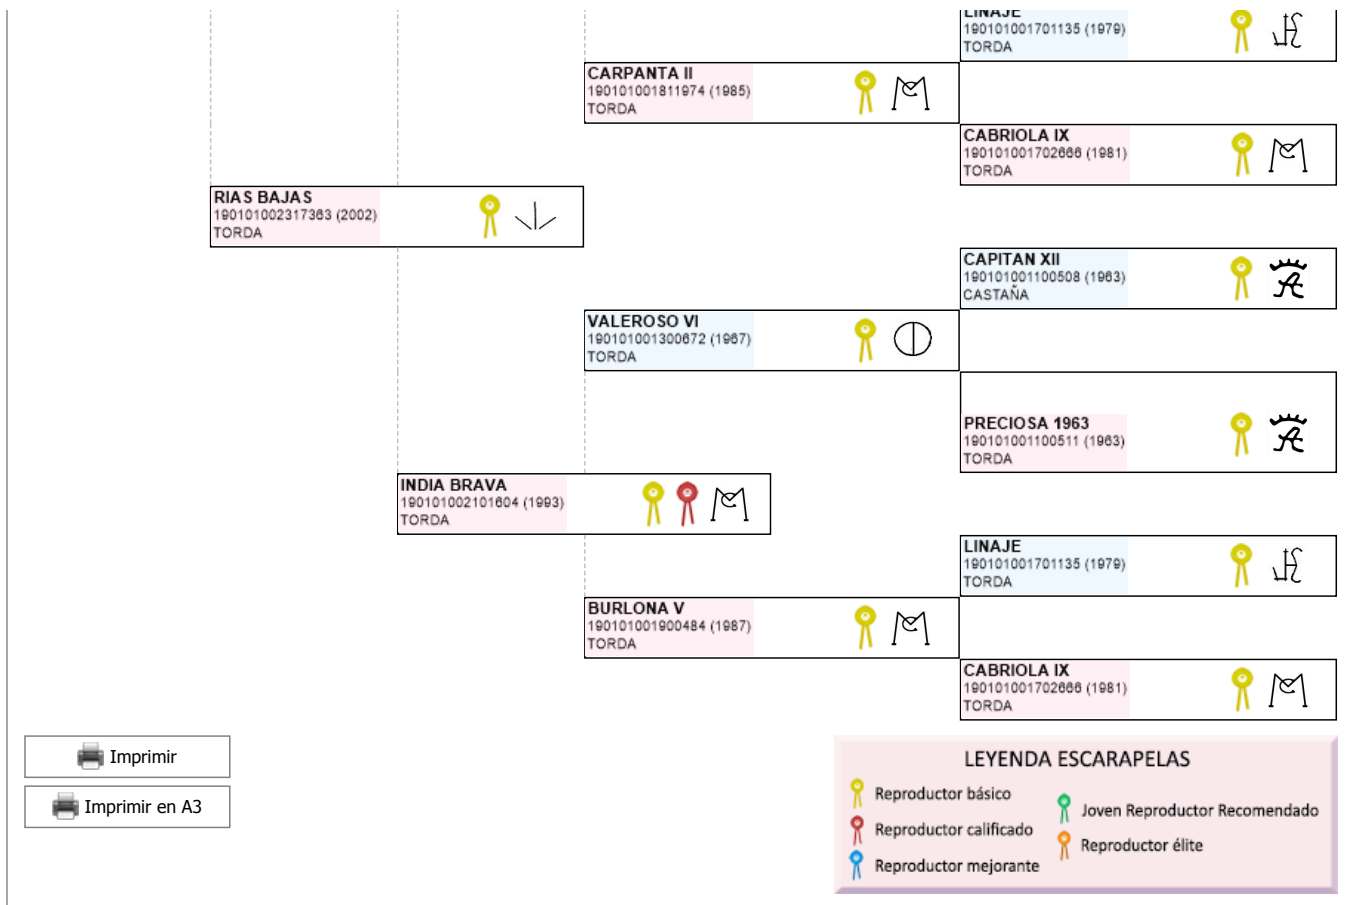

>> Árbol genealógico PRE

RIO JSR

UELN: 724015190348638

<p>Fec. nacimiento 15/07/2019</p> <p>Sexo M</p> <p>Capa LG TORDA</p> <p>Categoría genética</p>	<p>Microchip 10010000724010150063557</p> <p>Estado reproductivo</p> <p>Capa genética</p> <p>Carta de titularidad Sí</p>
<p>Ganadería criadora LOS MORTEROS</p>	<p>Ganadería titular (última conocida) LOS MORTEROS</p>