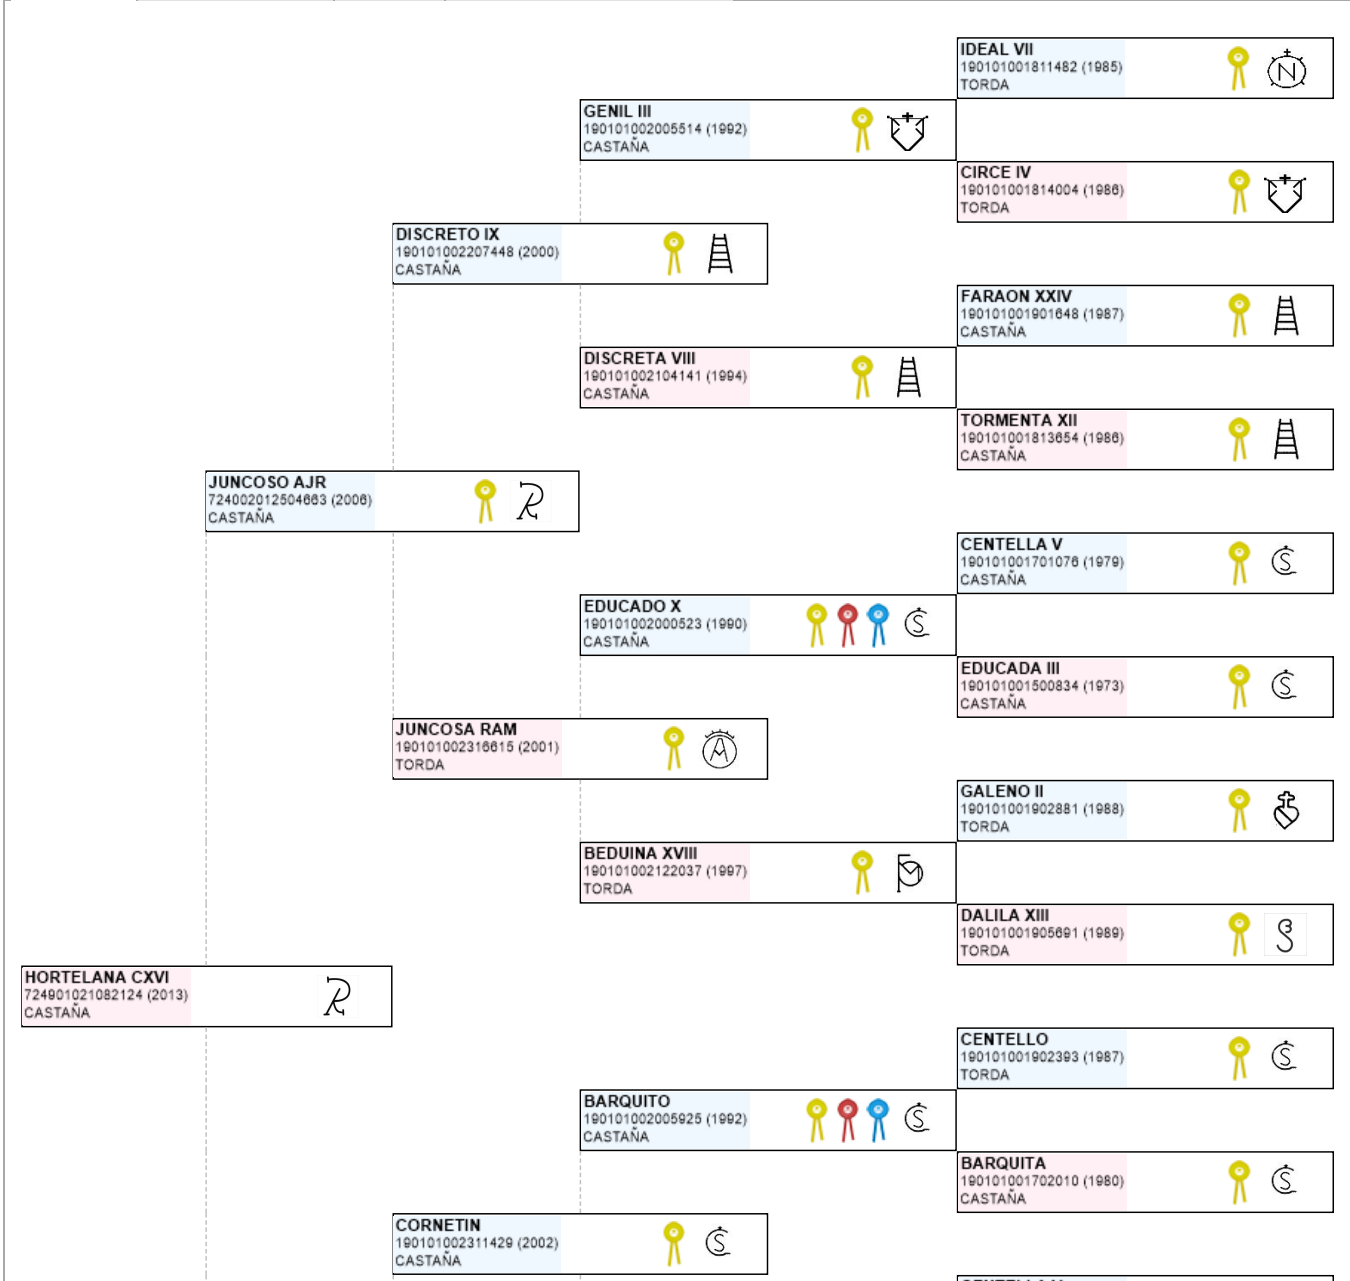

>> Árbol genealógico PRE

HORTELANA CXVI

UELN: 724901021082124

Fec. nacimiento 12/06/2013
Sexo H
Capa LG CASTAÑA
Categoría genética

Microchip 10010000724019010029067
Estado reproductivo
Capa genética
Carta de titularidad Sí

Ganadería criadora JUAN ROJAS VAZQUEZ

Ganadería titular (última conocida) JUAN ROJAS VAZQUEZ

Genealogía | Hijos (0 ejemplares) | Fotos (0) | Valoración genética - Morfología

[f](#) Compartir en Facebook
 [t](#) Compartir en Twitter
 [🔍](#) Buscar otro ejemplar