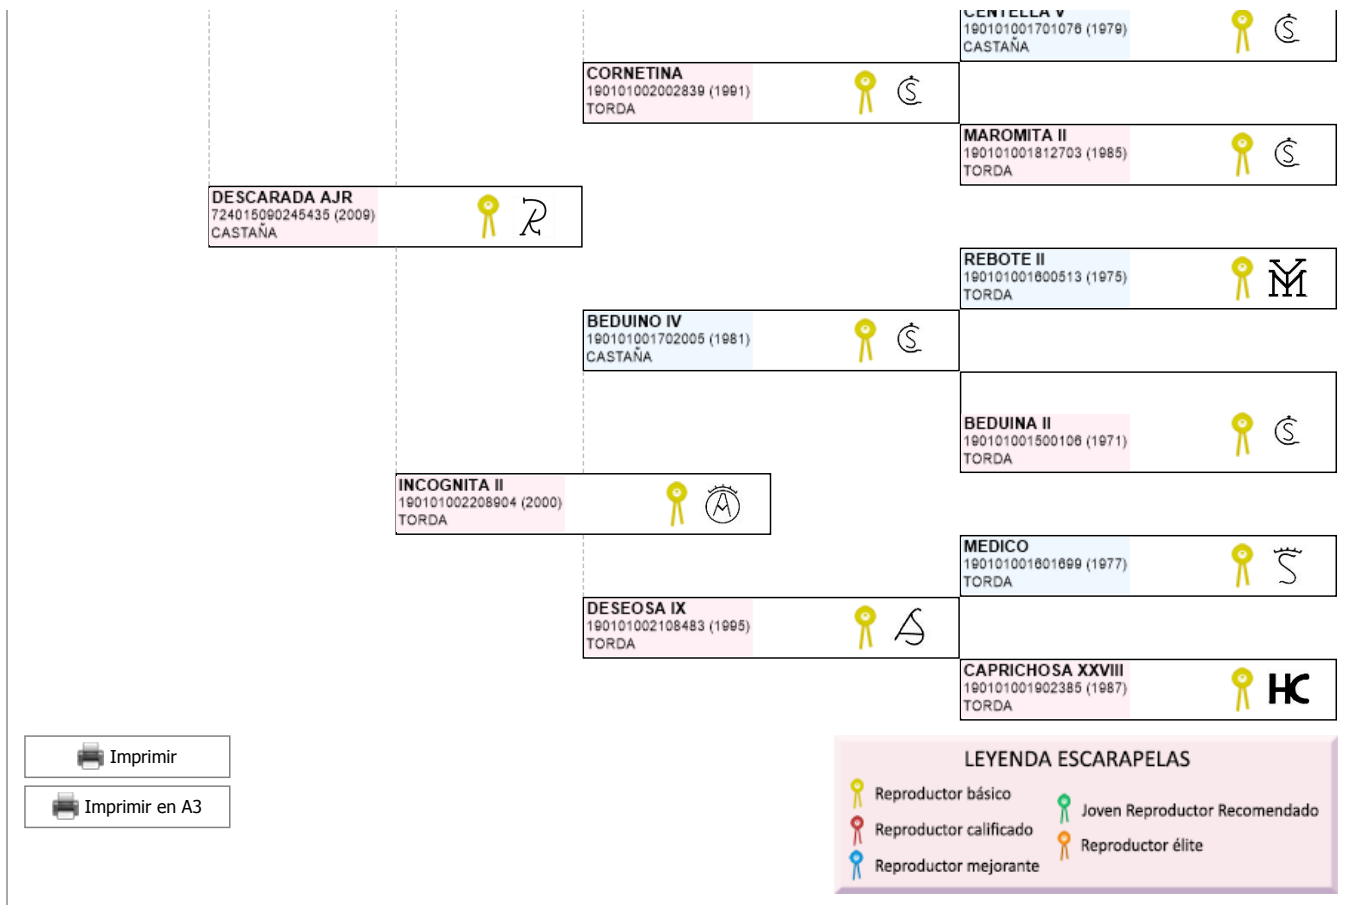

>> Árbol genealógico PRE

HORTELANA CXVI

UELN: 724901021082124

Fec. nacimiento 12/06/2013
Sexo H
Capa LG CASTAÑA
Categoría genética

Microchip 10010000724019010029067
Estado reproductivo
Capa genética
Carta de titularidad Sí

Ganadería criadora JUAN ROJAS VAZQUEZ

Ganadería titular (última conocida) JUAN ROJAS VAZQUEZ

Genealogía | Hijos (0 ejemplares) | Fotos (0) | Valoración genética - Morfología

[f](#) Compartir en Facebook
 [t](#) Compartir en Twitter
 [🔍](#) Buscar otro ejemplar