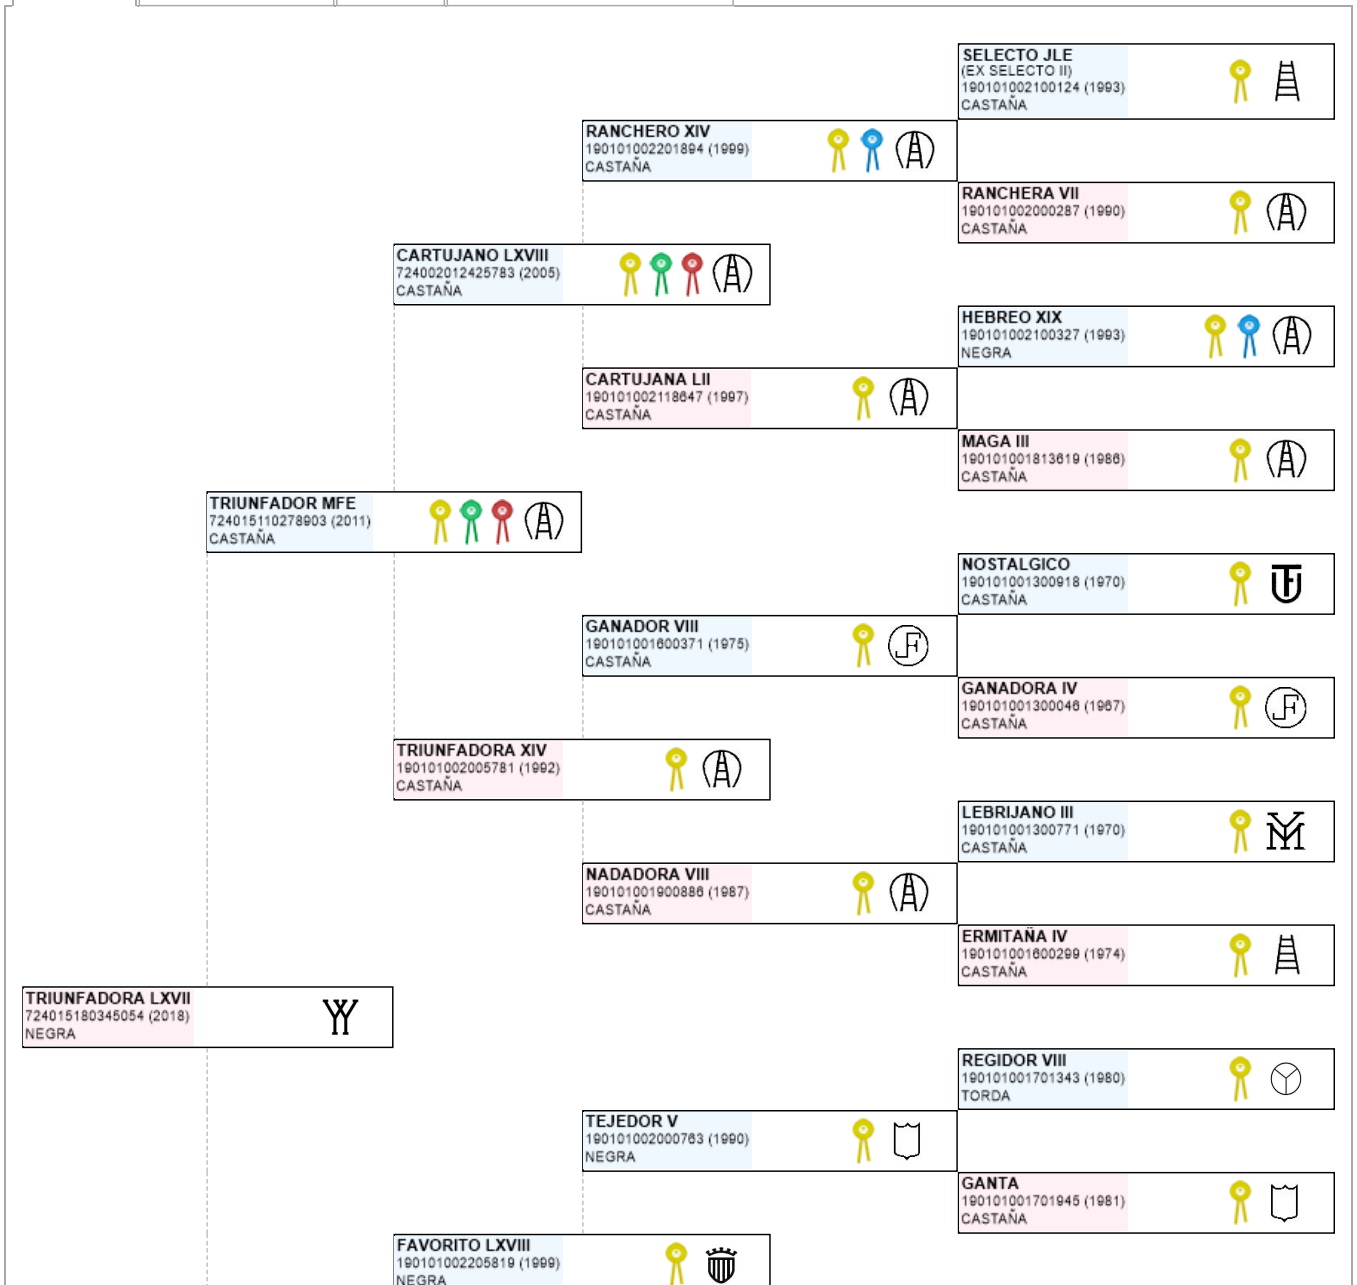

>> Árbol genealógico PRE

TRIUNFADORA LXVII

UELN: 724015180345054

Fec. nacimiento 01/04/2018
Sexo H
Capa LG NEGRA
Categoría genética

Microchip 10010000724010150061537
Estado reproductivo
Capa genética
Carta de titularidad Sí

Ganadería criadora  YEGUADA LA YEDRA

Ganadería titular  YEGUADA HNOS. FLORIDO
 (última conocida)

Genealogía | Hijos (0 ejemplares) | Fotos (0) | Valoración genética - Morfología

Compartir en Facebook

Compartir en Twitter

Buscar otro ejemplar