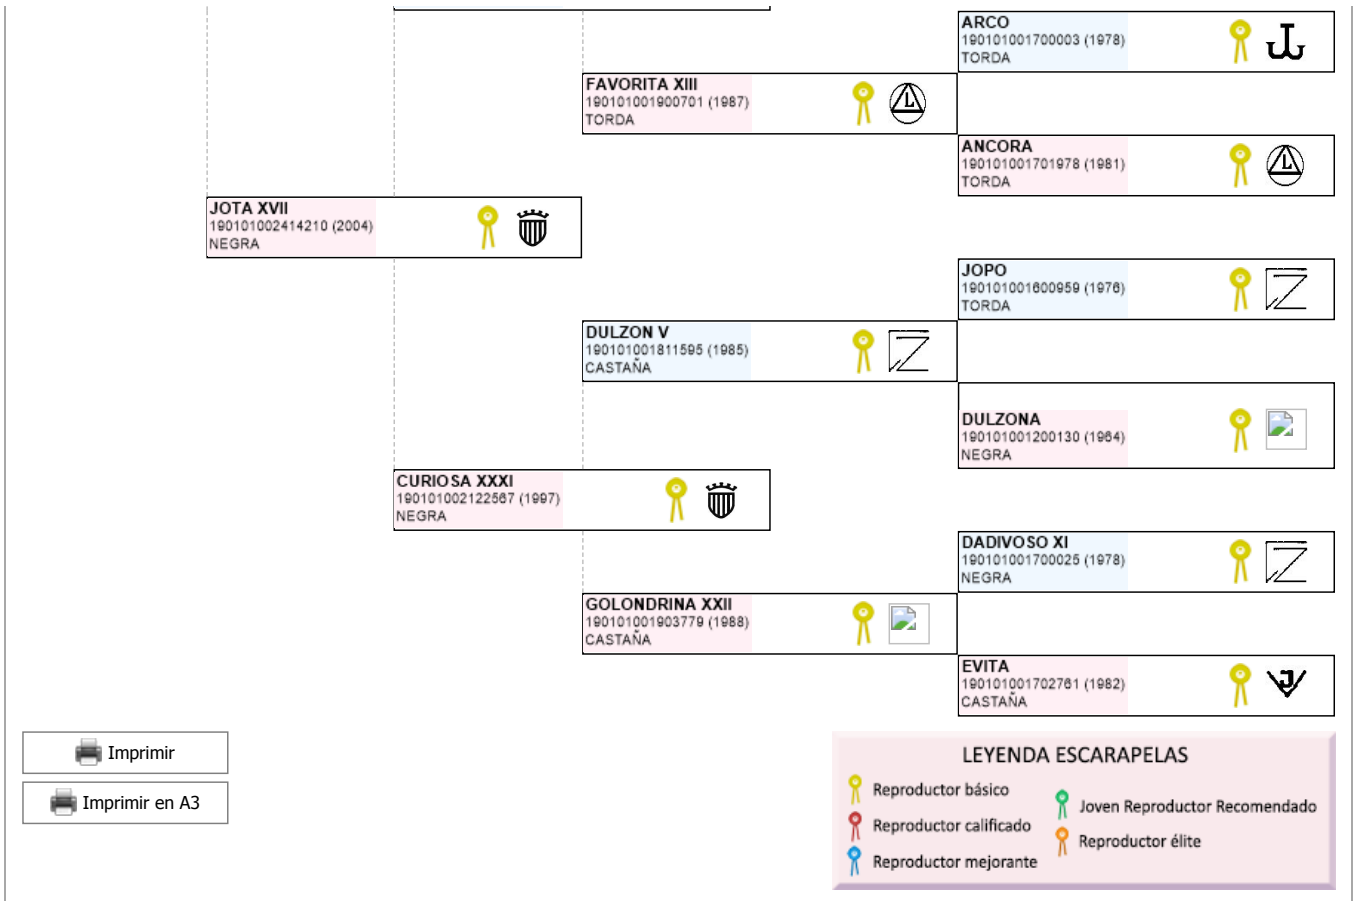

>> Árbol genealógico PRE

TRIUNFADORA LXVII

UELN: 724015180345054

Fec. nacimiento 01/04/2018
Sexo H
Capa LG NEGRA
Categoría genética

Microchip 10010000724010150061537
Estado reproductivo
Capa genética
Carta de titularidad Sí

Ganadería criadora  YEGUADA LA YEDRA

Ganadería titular  YEGUADA HNOS. FLORIDO
 (última conocida)

Genealogía | Hijos (0 ejemplares) | Fotos (0) | Valoración genética - Morfología

Compartir en Facebook

Compartir en Twitter

Buscar otro ejemplar