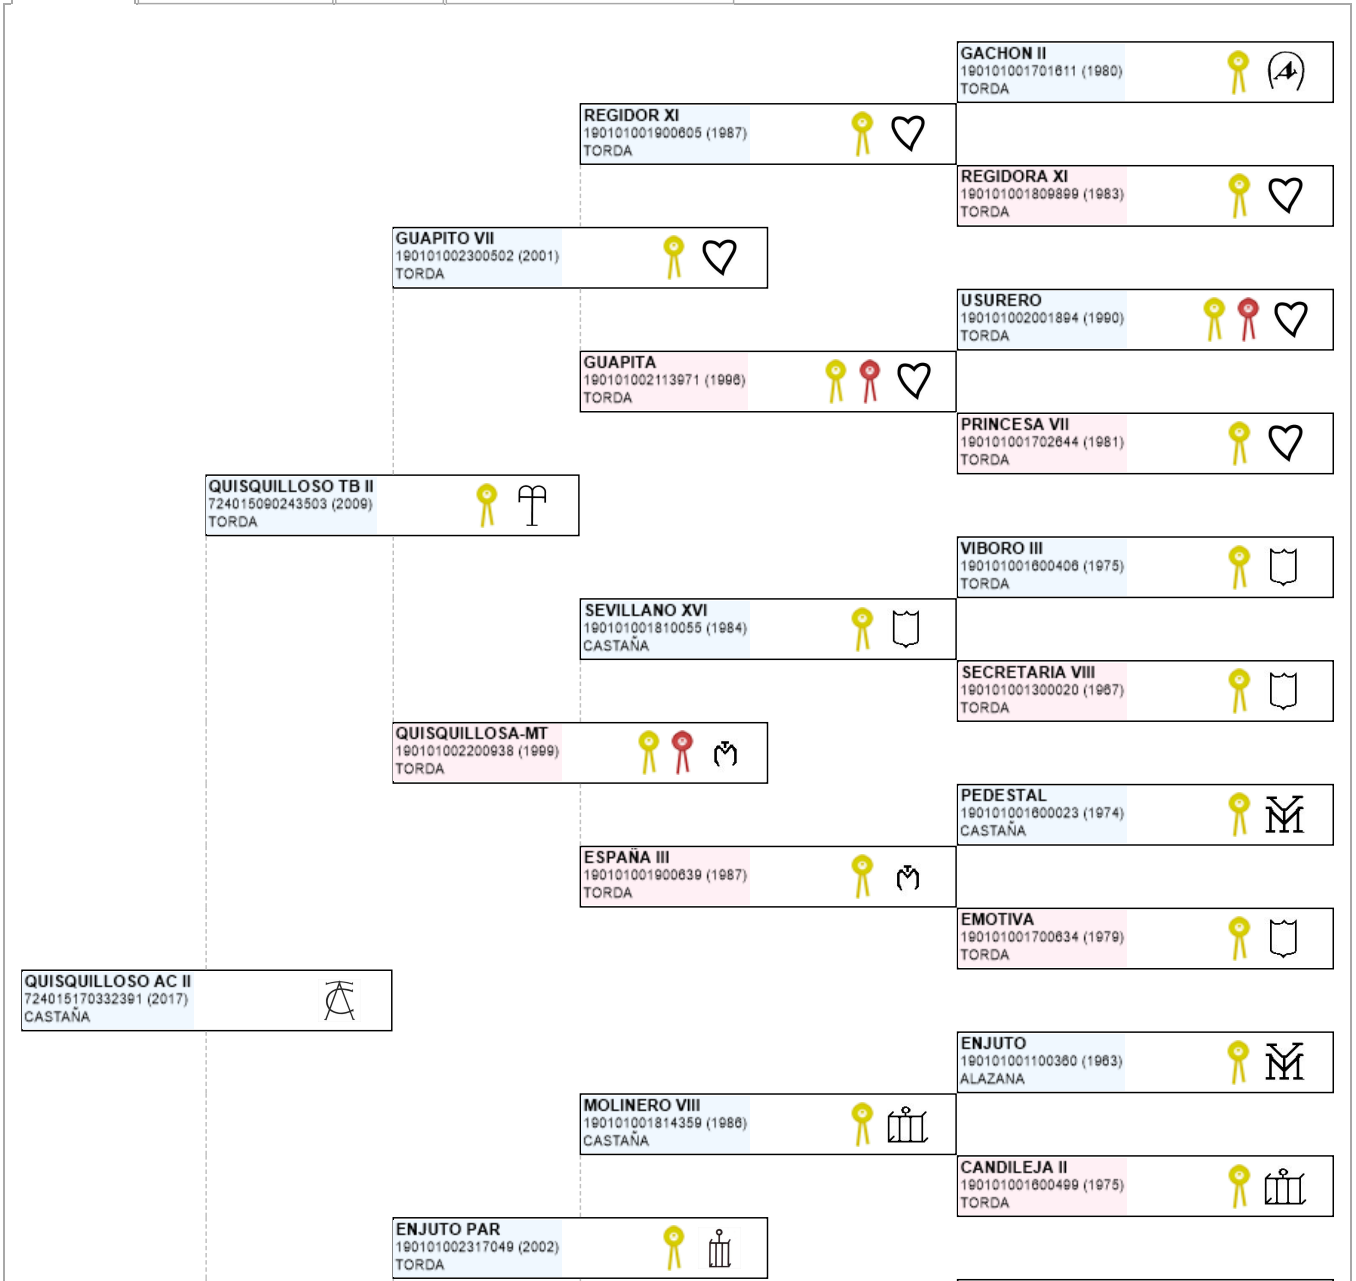

>> Árbol genealógico PRE

## QUISQUILLOSO AC II

UELN: 724015170332391

**Fec. nacimiento** 02/04/2017  
**Sexo** M  
**Capa LG** CASTAÑA  
**Categoría genética**

**Microchip** 10010000724100006005058  
**Estado reproductivo**  
**Capa genética**  
**Carta de titularidad** Sí

**Ganadería criadora**

YEGUADA ARROYO CID

**Ganadería titular**  
 (última conocida)

YEGUADA ARROYO CID

Genealogía Hijos (0 ejemplares) Fotos (0) Valoración genética - Morfología

Imprimir

Imprimir en A3

**LEYENDA ESCARAPELAS**

- Reproductor básico
- Reproductor calificado
- Reproductor mejorante
- Joven Reproductor Recomendado
- Reproductor elite

Compartir en Facebook

Compartir en Twitter

Buscar otro ejemplar