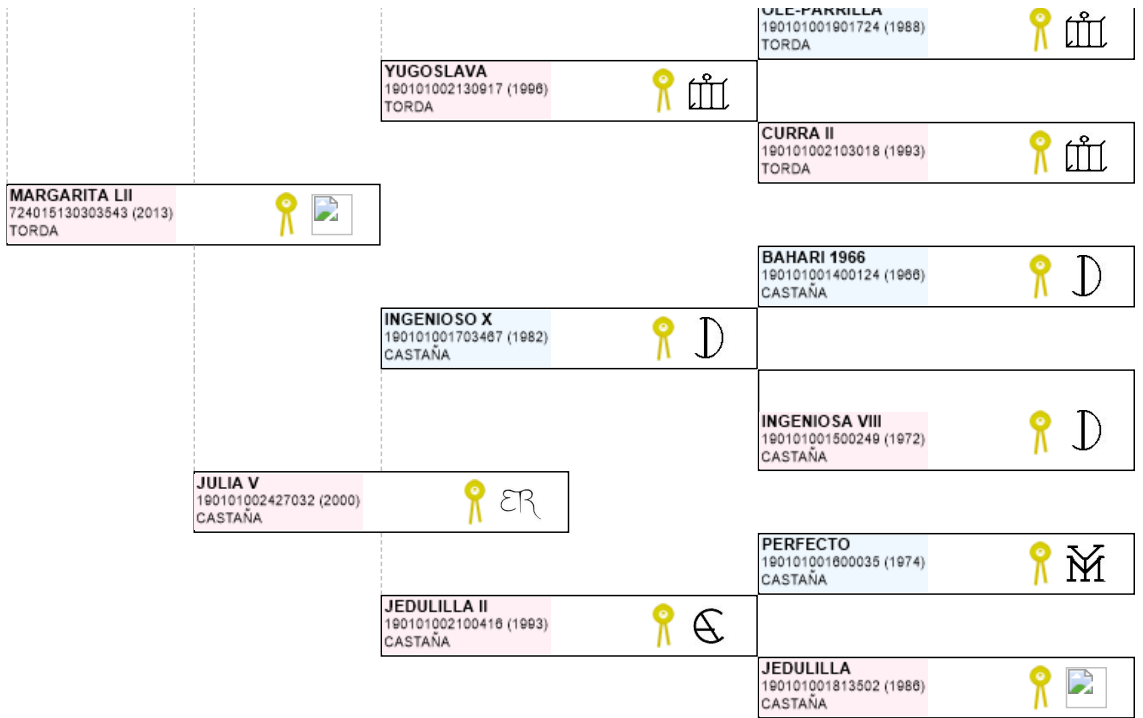

>> Árbol genealógico PRE

## QUISQUILLOSO AC II

UELN: 724015170332391

**Fec. nacimiento** 02/04/2017  
**Sexo** M  
**Capa LG** CASTAÑA  
**Categoría genética**

**Microchip** 10010000724100006005058  
**Estado reproductivo**  
**Capa genética**  
**Carta de titularidad** Sí

**Ganadería criadora**

YEGUADA ARROYO CID

**Ganadería titular**  
 (última conocida)

YEGUADA ARROYO CID

Genealogía Hijos (0 ejemplares) Fotos (0) Valoración genética - Morfología

Imprimir

Imprimir en A3

**LEYENDA ESCARAPELAS**